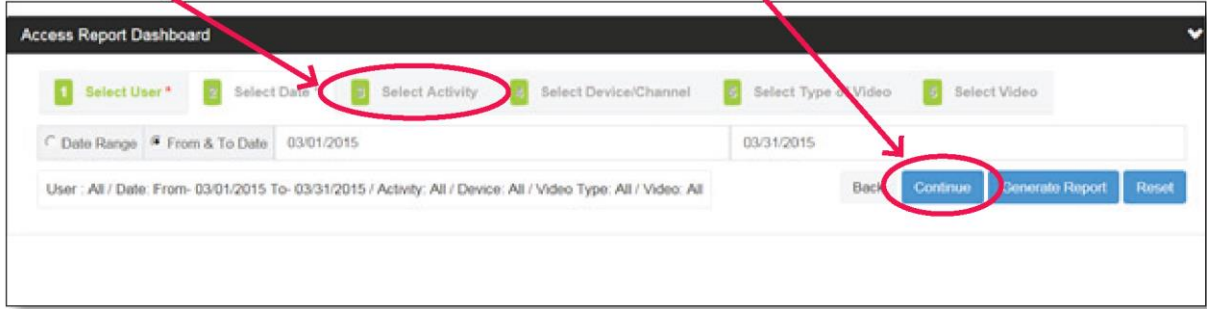

(Lütfen Dikkate Alın: IP adresine göre erişimi kullanan kurumlar kullanıcı adlarına göre kullanım görüntüleyemez; benzer şekilde kullanıcı adı ve parola erişimini kullanan kurumlar IP adresine göre kullanım görüntüleyemezler.)

## Kullanım Raporu Örneği

Bu örnekte, genel bir kullanım raporu oluşturacağız.

Bu ekrana eriştiğinizde, Kullanıcı Seç sekmesinden başlayın.

Önce, istediğiniz Kullanıcı Ad(lar)ını veya IP adreslerini arayın ve sonraki sekmeye gitmek için Devam et'i tıklayın.

Artık Tarih Seç sekmesindesiniz. Bir tarih aralığı seçin veya girin.

Açılır takvimleri kullanarak raporunuzun başlangıç ve bitiş tarihlerini seçebilirsiniz.

Seçimlerinizi tamamladığınızda, Etkinliği Seç sekmesine gitmek için Devam düğmesine tekrar tıklayın.