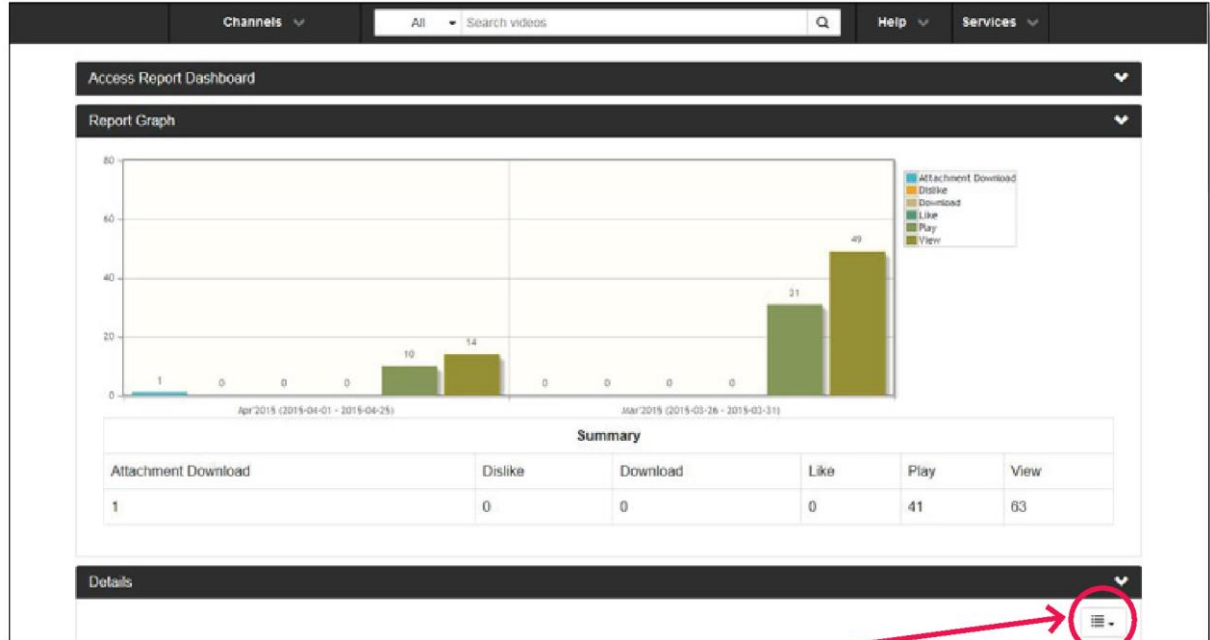

Seçilen parametrelerin bir özetinin açılır menünün altında görüntülediğini unutmayın.

Rapor Oluştur düğmesi, bir özet grafiği ve kullanım verileri tablosu oluşturur. Kullanım raporuna bir örnek aşağıda verilmiştir.

Rapor ekranının üst kısmı, kullanım istatistiklerini bir grafik olarak özetlemektedir: Bu bilgileri ayrıca