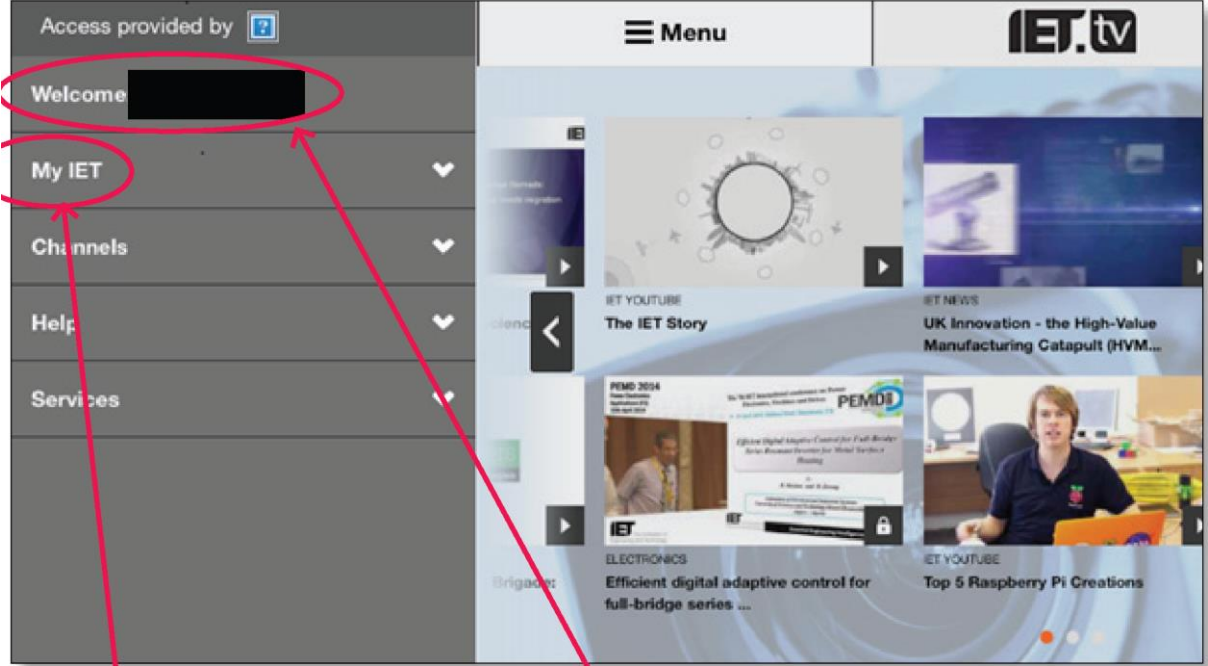

Bir yönetici olarak oturum açtıktan sonra, aşağıdaki gibi bir menü göreceksiniz:

Bu örnekte, kullanıcı adı gizlilik nedeniyle silinmiştir. Menüde, kullanıcı adınız görünecektir.

Daha önce belirtildiği gibi yönetici seçeneklerine erişmek için Benim IET'im seçeneğini seçin.