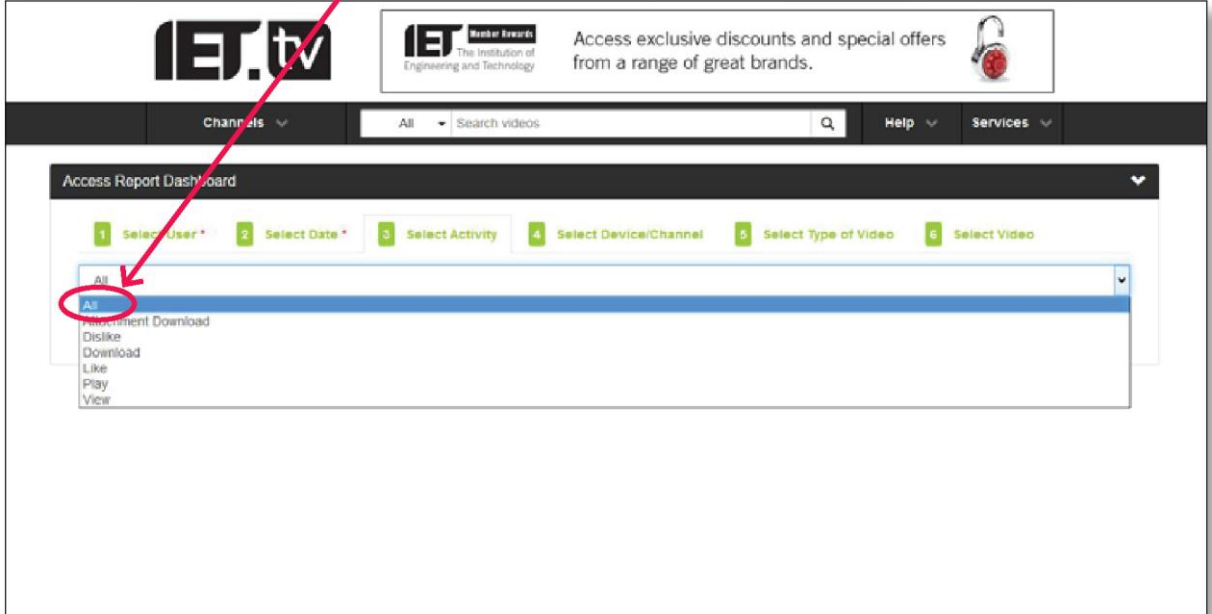

Seç sekmesinde, açılır menüden ilgilendiğiniz etkinlik istatistiklerini seçin. Bu durumda, varsayılan ayarı olan Tümü'nü seçiyoruz.