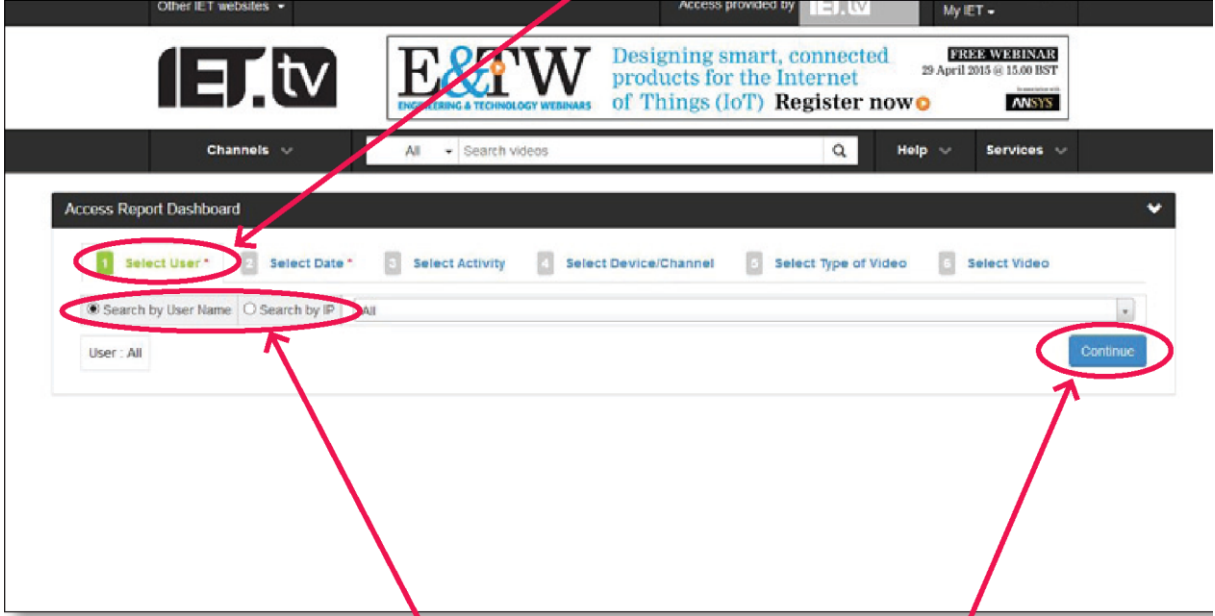

Kullanım Raporu Örneği

Bu örnekte, genel bir kullanım raporu oluşturacağız.

Bu ekrana eriştiğinizde, Kullanıcı Seç sekmesinden başlayın.