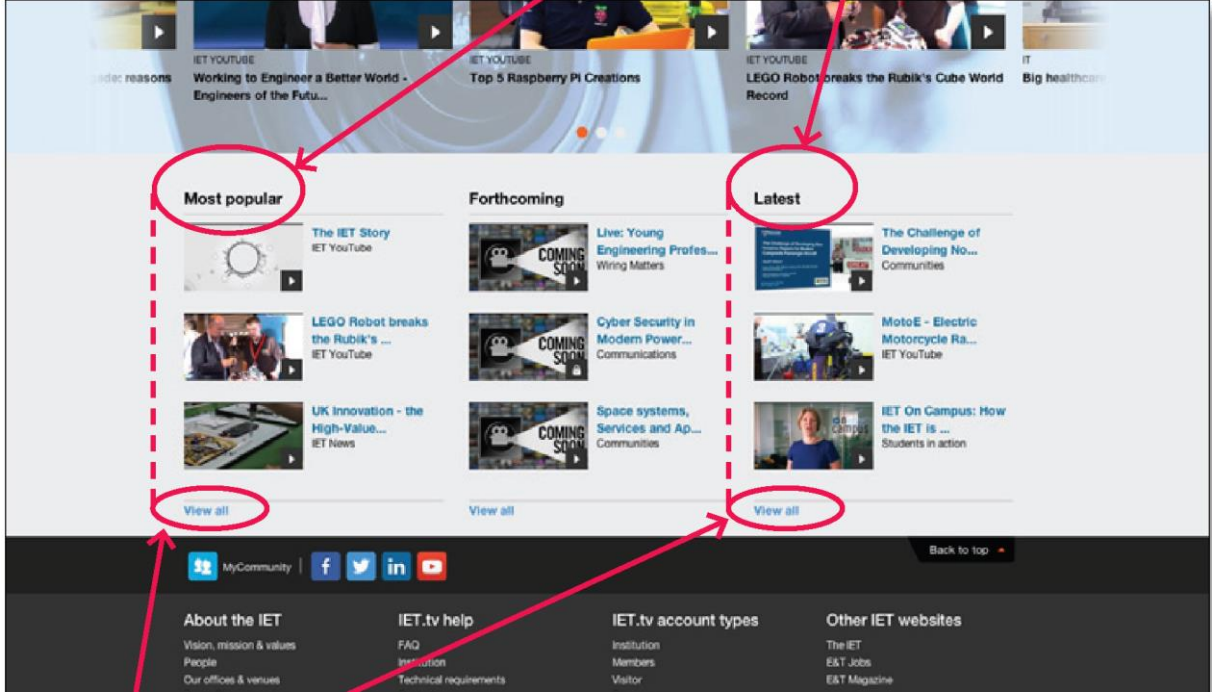

Aynı sayfanın altında, **En Popüler** ve **En Son** videoları görüntüleyebilirsiniz.

**Tüm Bağlantıları Görüntüle** sizi hangisini seçtiğinize bağlı olarak **En Popüler** veya **En Son** videoların tam bir listesine götürür. Bu aşamada söz konusu bağlantılar tüm IET.tv içinden seçerler. Bu bağlantıların kanal içeriği bulmak üzere nasıl kullanılacağını görmek için lütfen Kanallar bölümüne bakın.