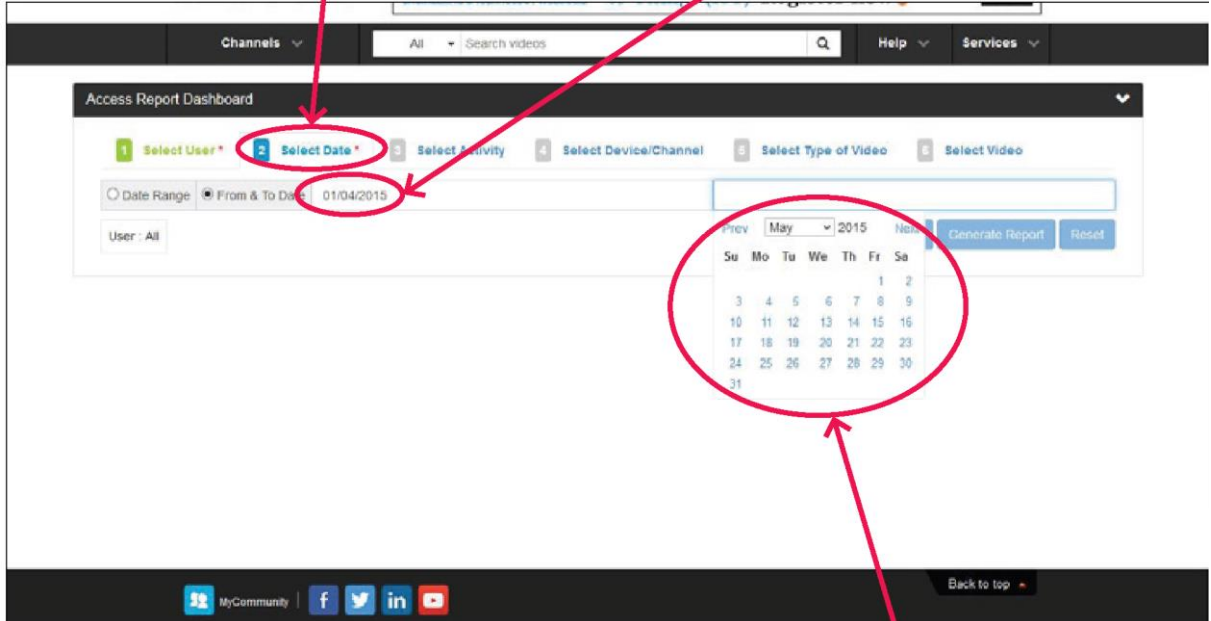

Önce, istediğiniz Kullanıcı Ad(lar)ını veya IP adreslerini arayın ve sonraki sekmeye gitmek için Devam et'i tıklayın.

Artık Tarih Seç sekmesindesiniz. Bir tarih aralığı seçin veya girin.