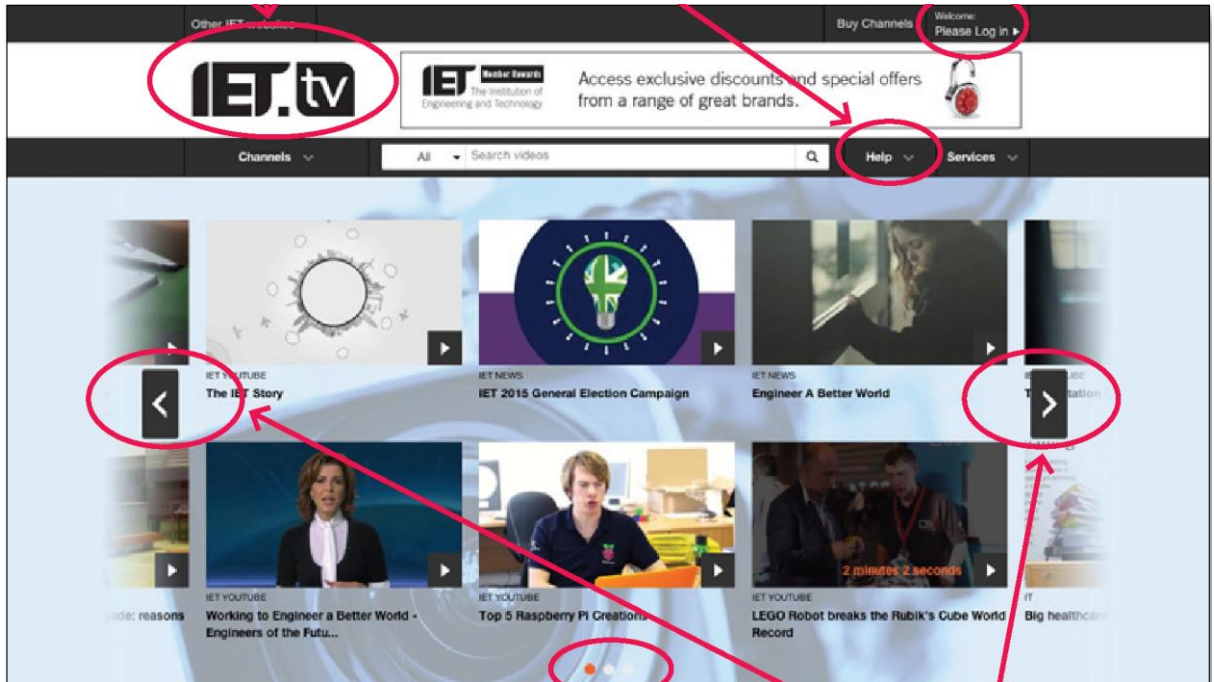

Başlarken

IET.tv'yi <http://tv.theiet.org/> adresinden başlatın. Bir **yönetici** iseniz, hesabınız satış destek birimi tarafından etkinleştirildiğinde almış olduğunuz hesap ayrıntıları ile **giriş** yapabilirsiniz.

Bu bilgiyi almadıysanız, sales@iet.tv ile iletişim kurun.

Bir yönetici değilseniz, IET.tv'yi kullanmak için kurumsal erişim veya bir kullanıcı adı ve parola gerekir. Her iki durumda da, yerel yöneticinize danışın.

IET.tv.at'yi kullanırken yardıma ihtiyacınız olursa, **Yardım işlevini** kontrol etmeyi unutmayın

Ana sayfaya dönmek için **IET.tv simgesini** kullanabilirsiniz

Öne çıkan videoları **radio düğmelerini** kullanarak veya sola veya sağa kaydırmak için kaydırma oklarını kullanarak gezebilirsiniz.