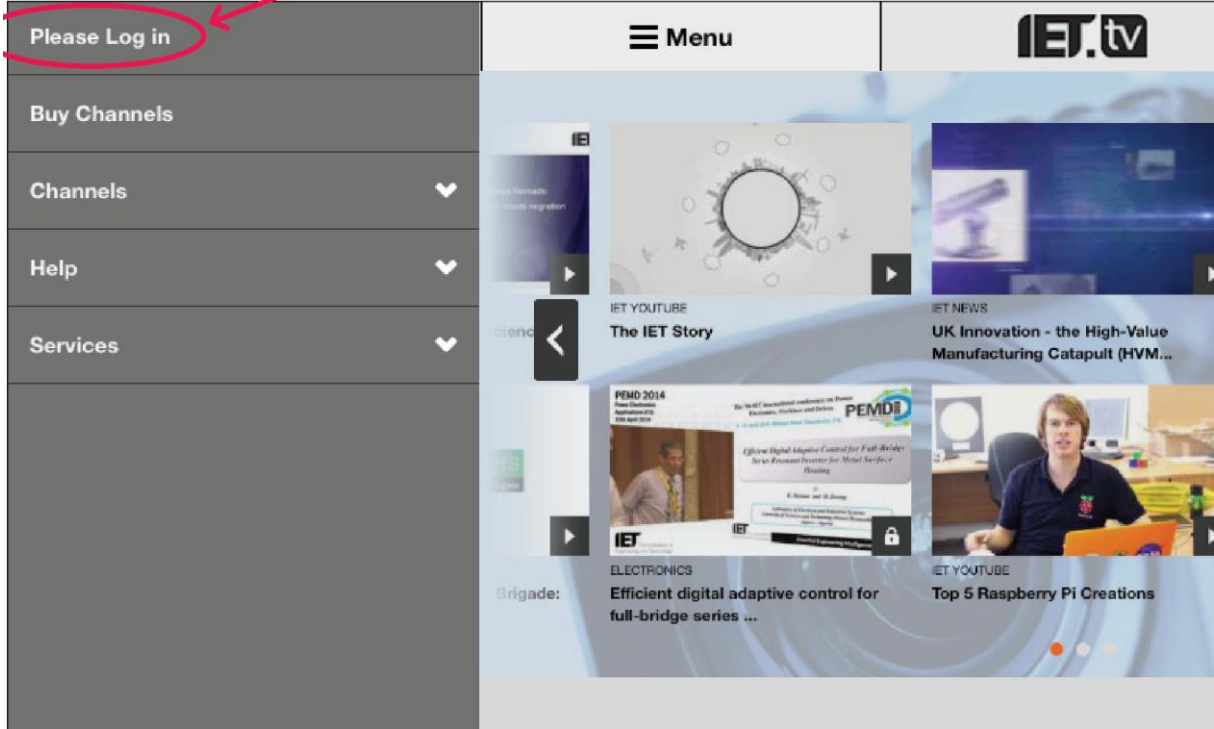

Daha sonra Lütfen Giriş Yap'ı seçin.