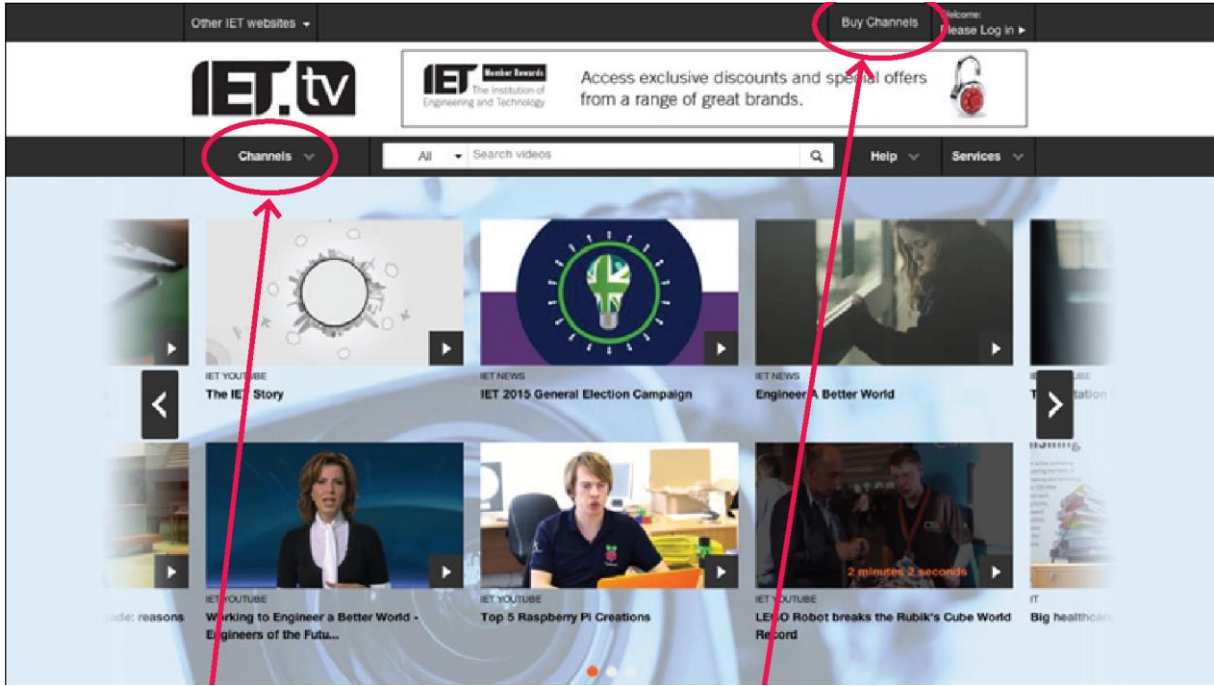

Giriş sayfasında, IET.tv işlevselliğinde arama yapmanız, gezinmeniz ve işlevsellikten en iyi şekilde yararlanmanıza yardımcı olacak birkaç özellik bulacaksınız. Bunlara aşağıdakiler dahildir:

Kanallar Arama çubuğu Hizmetler

Şimdi sırayla bunlara bakalım.

Kanallar

IET.tv'deki içerik, kanallar olarak adlandırılan akışlarla organize edilir.

Kanallar açılır menüsünden,
abone olduğunuz içeriği
görüntüleyebilirsiniz.

Kanal Satın Alma,
bireylerin yeni içerik akışlarına
abone olmalarını sağlar.

Yeni içeriğe abone olmak isteyen
Kurumlar bunun için
iletişime geçebilirler
IET.tv at:sales@iet.tv