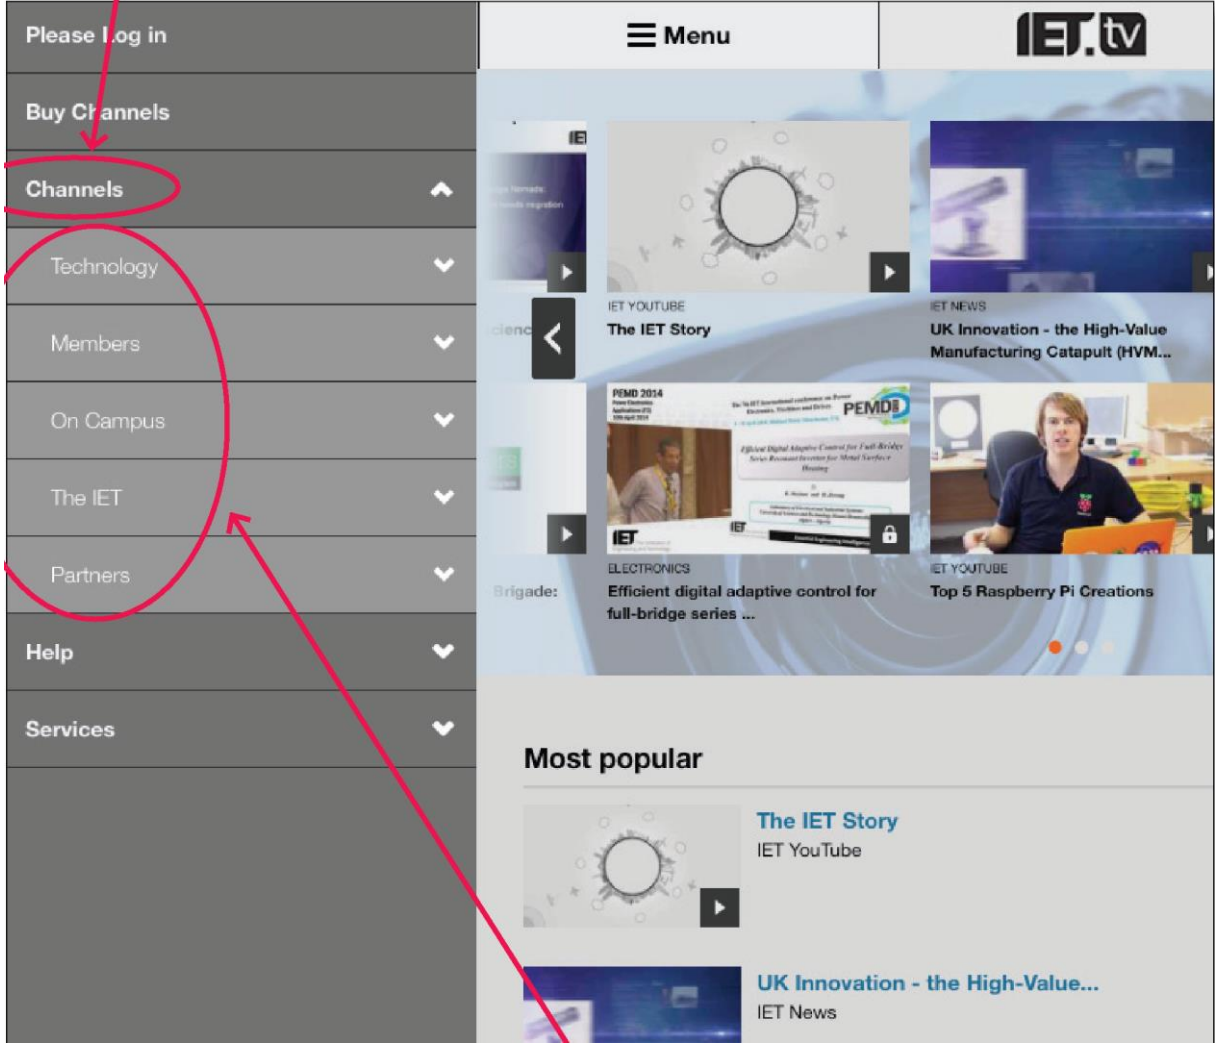

Yardım ve Hizmetler menüleri oldukça basittir ve Kanallar menüsünün üstündeki kısımlarda ele alınmıştır; biraz farklı olduklarından şimdi mevcut olan seçeneklere bakacağız.

Bu menüde Teknoloji, Üyeler, Kampüste, IET ve Ortaklar kanal kategorilerini seçebilirsiniz. Bunlardan birini seçtiğinizde, her kategorideki tek tek kanalların bir listesi sunulur. Örneğin, Teknoloji kategorisi, o kategorideki videoları izlemek için seçilmesi gereken tüm konu alanlarına (örneğin, BT, İletişim, Ulaşım) bağlantılar sağlar.