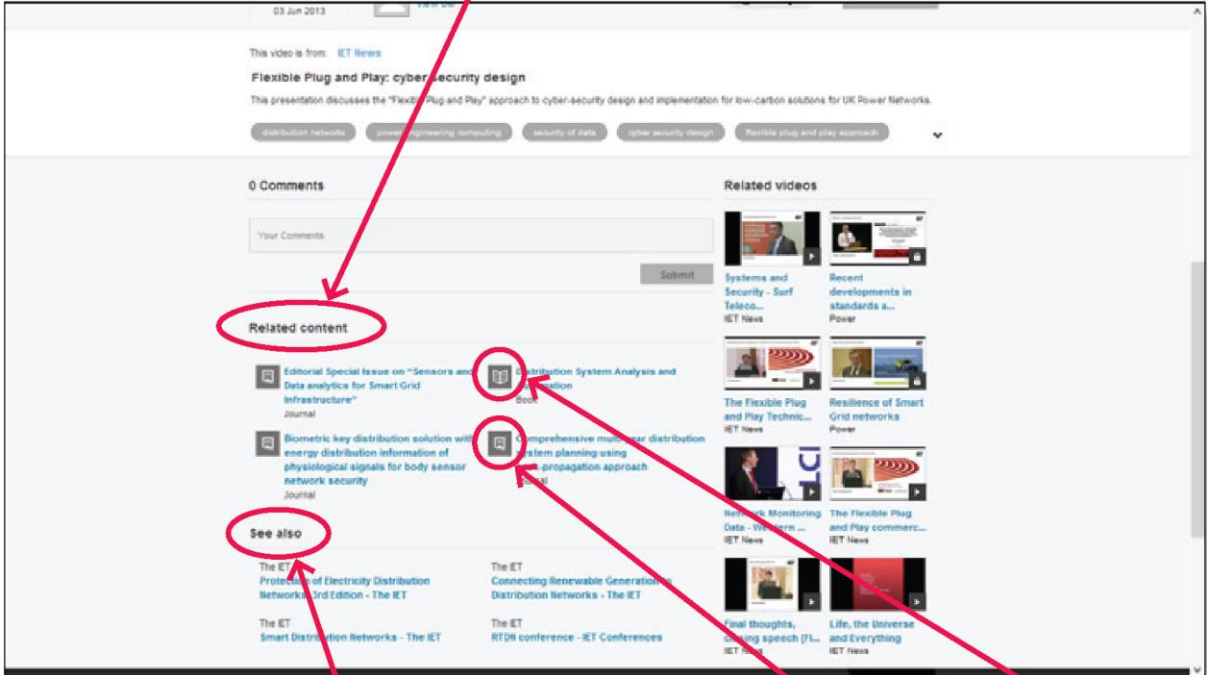

İlgili İçeriğe Erişme

Videoyla ilgili olmayan içerikleri kolayca IET üzerinden bulabilirsiniz.

Bu bağlantılar, sizi IET Dijital Kütüphanesi'nden IET Web Sitesindeki Dergi makalelerine ve e-Kitaplara ilişkin içeriğe götürür.