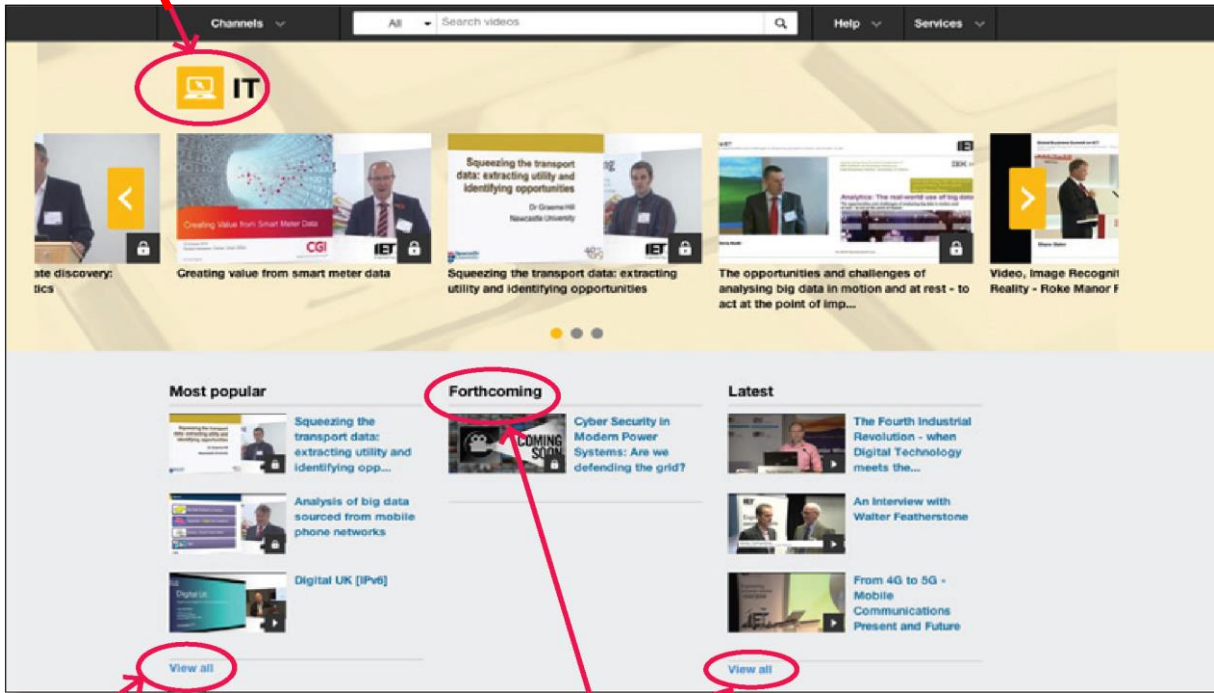

En Popüler Başlığı altındaki Tümünü görüntüle ve En Son başlığı altındaki Tümünü Görüntüle, bir kanal sayfası için gösterilecek sayfayı genişletir ve sayfayı geçerli kanaldaki tüm videolara göre sıralar. Sıralama geçerli kanala ait tüm videoları popülerliklerine göre (en "sevilenler") en üstte olur.

En Popüler Başlığı altındaki Tümünü görüntüle ve En Son başlığı altındaki Tümünü Görüntüle, bir kanal sayfası için gösterilecek sayfayı genişletir ve sayfayı geçerli kanaldaki tüm videolara göre sıralar. Sıralama geçerli kanala ait tüm videoları popülerliklerine göre (en "sevilenler") tarih sırası şeklinde sıralar ve en yeni en üstte olur. Bir örnek için sonraki sayfaya bakınız.

Lansmanından (Nisan 2015) sonra, Gelecek Videolar bölümü, sitede yayınlanmak üzere olan videolarla ilgili bilgileri gösterir.