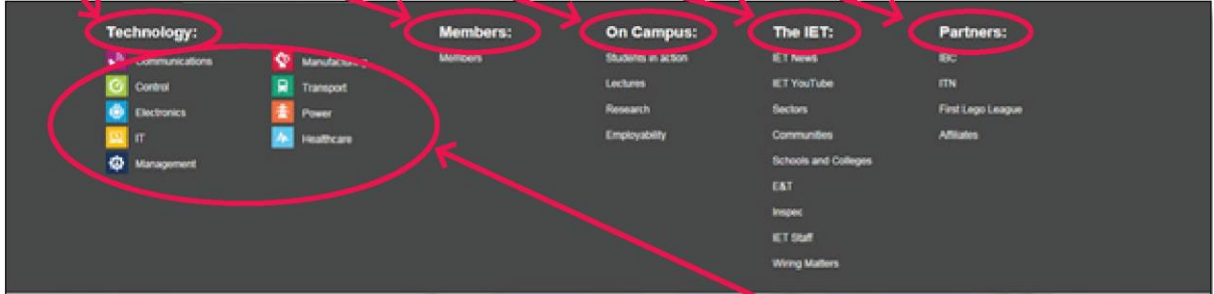

## Kanallar Arama çubuğu Hizmetler

Şimdi sırayla bunlara bakalım.

## Kanallar

IET.tv'deki içerik, kanallar olarak adlandırılan akışlarla organize edilir.

**Kanallar açılır menüsünden,**  
abone olduğunuz içeriği  
görüntüleyebilirsiniz.

**Kanal Satın Alma,**  
**bireylerin** yeni içerik akışlarına  
abone olmalarını sağlar.

Yeni içeriğe abone olmak isteyen  
Kurumlar bunun için  
iletişime geçebilirler  
IET.tv at:sales@iet.tv

**Kanallar** açılır menüsünü seçtiğinizde, aşağıdaki menüyü görürsünüz. Bu menüde, farklı alanlara yerleştirilmiş olan tüm kanalları görüntüleyebilirsiniz. Bu kanallar hakkında daha fazla bilgi almak için **Ek 1'e** bakın.

## Teknoloji, Üyeler, Kampüste, IET ve Ortaklar

Örneğin belirli bir konudaki videoları seçmek için **Teknoloji kanalı bağlantılarını** tıklayın. Bir kanalı seçtiğinizde, giriş sayfasında olduğu gibi, **kaydırma oklarını** ve **radyo düğmelerini** kullanarak göz atmanızı sağlayan bir kanal sayfasına gideceksiniz