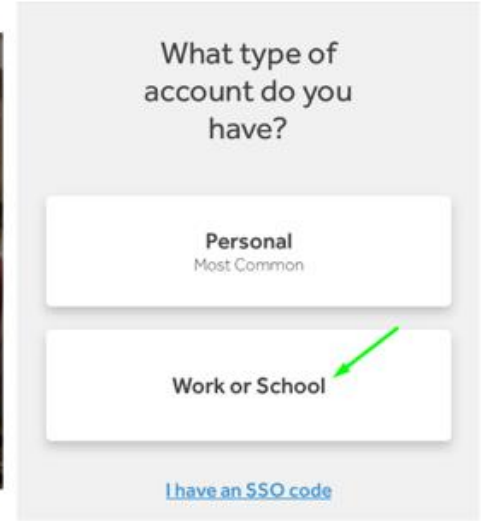

Uygulamaya Giriş

- Her zaman ve her yerden dil öğrenmeye başlayabilirsiniz. Bundan sonraki girişleri doğrudan mobil uygulama üzerinden gerçekleştirebilirsiniz.
- Sadece dil değiştirmek istediğiniz 2 – 5 adımlarını tekrar yapmanız gerekmektedir.
- Sırasıyla “Sign In” ve “Work or School” butonlarına bastıktan sonra 3. adımda oluşturduğunuz kullanıcı adınız ve şifrenizi giriniz. Eğer cihazınız otomatik olarak kaydetmediyse bir de namespace bilgisine ihtiyacınız olacaktır. Deneme sürümlerinde namespace alanına (**ns240700**) yazınız ve ‘Sign In’ butonuna tıklayınız..