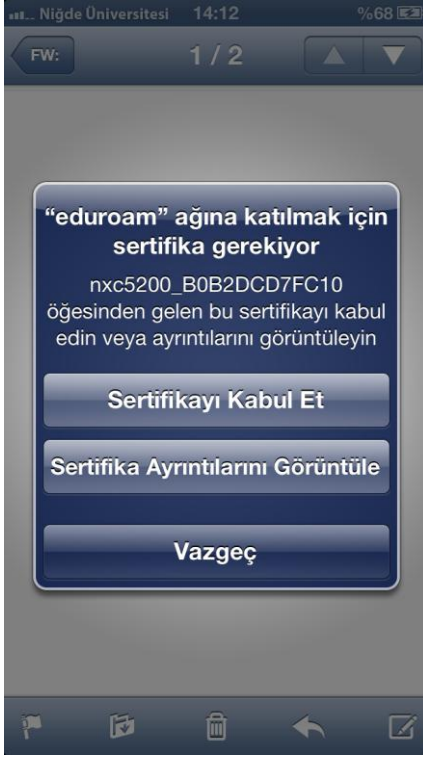

Apple Iphone / Ipad / Ipod NUogrenci Bağlantı Ayarları

1. Mobil cihazlar için hazırlanmış olan profil dosyasını indirmek için [tıklayınız](#).

2. Gelen görüntüden Yükle butonuna tıklayınız.

“Şimdi Yükle” Butonunu seçiniz.

4. Yükleme işlemi tamamlandıktan sonra Kullanıcı adına ogrencino@nigde.edu.tr ve Parola bilgisini Niğde Üniversitesi öğrenci otomasyonu (OGRISveya NOOS) **Parolanızı** giriniz.

5. Gelen görüntüden "Sertifikayı Kabul et"