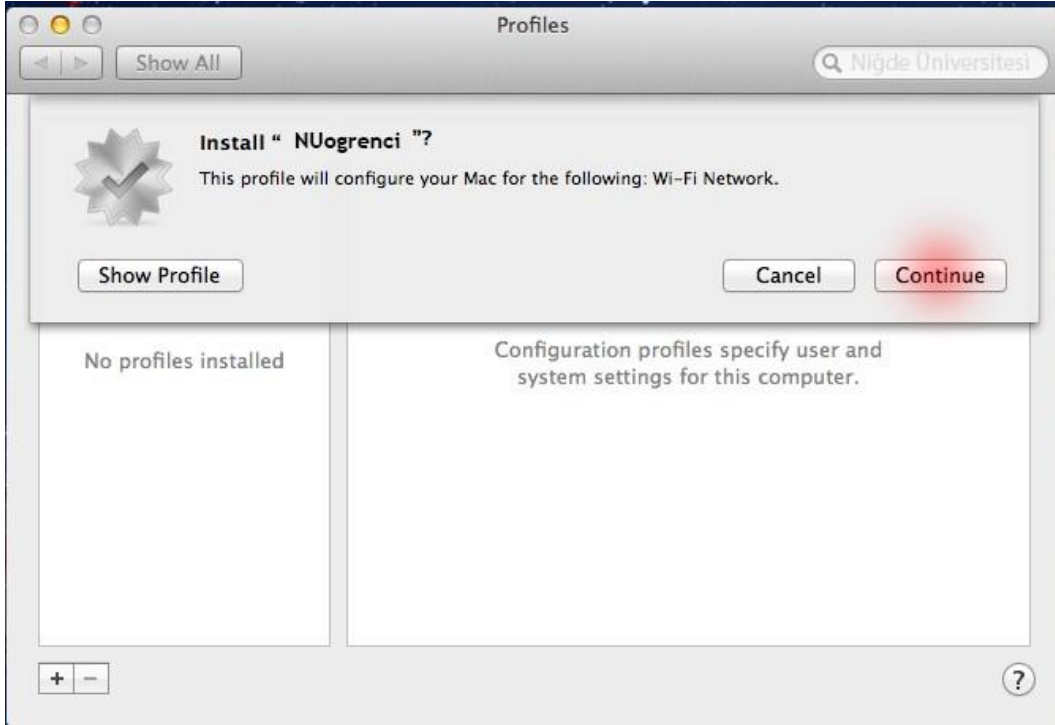

Mac OS X NUogrenci Baęlantı Ayarları

1. Hazırlanmış olan profil dosyasını indirmek için [tıklayınız](#).
Bir profil dosyası çalışacak ve kurmak isteyip istemediğınızı soracak. Continue düğmesine tıklayınız.

2. Bir sonraki aşamada emin olup olmadığınızı soracak. Yine Continue yazan düğmeye tıklayınız.

Son olarak gelen Kullanıcı adına ogrencino@nigde.edu.tr ve Parola bilgisini Niğde Üniversitesi öğrenci otomasyonu (OGRISveya NOOS) **Parolanızı** giriniz.