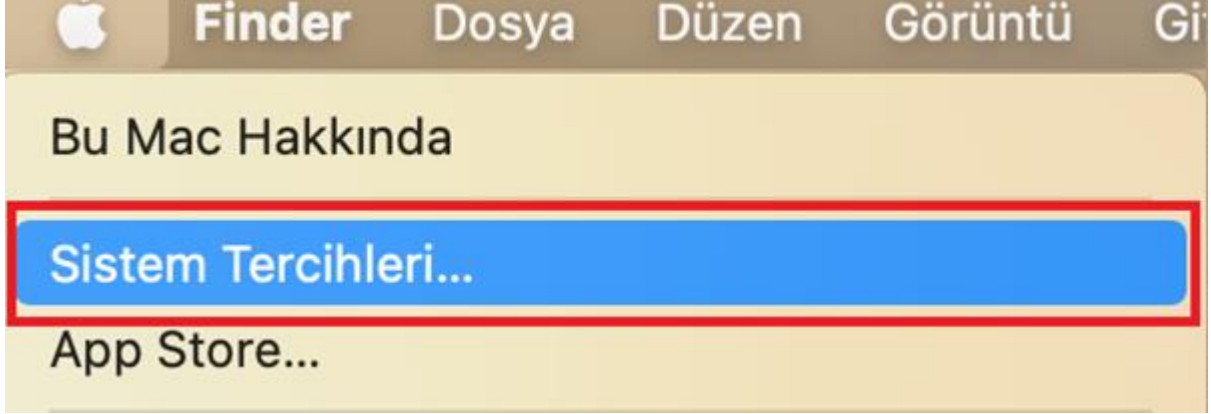

- MAC OSX işletim sistemlerinde cihaz MAC bilgisi görüntüleme;

1.Apple **sistem tercihleri** sekmesini tıklayınız.

2.Sistem tercihlerinden **Ağ** sekmesine tıklayınız.

3. Ağ Ethernet bölümünden **İleri Düzey** düğmesine basınız.

4. **Donanım** sekmesinin altında MAC Adresinize ulaşabilirsiniz.