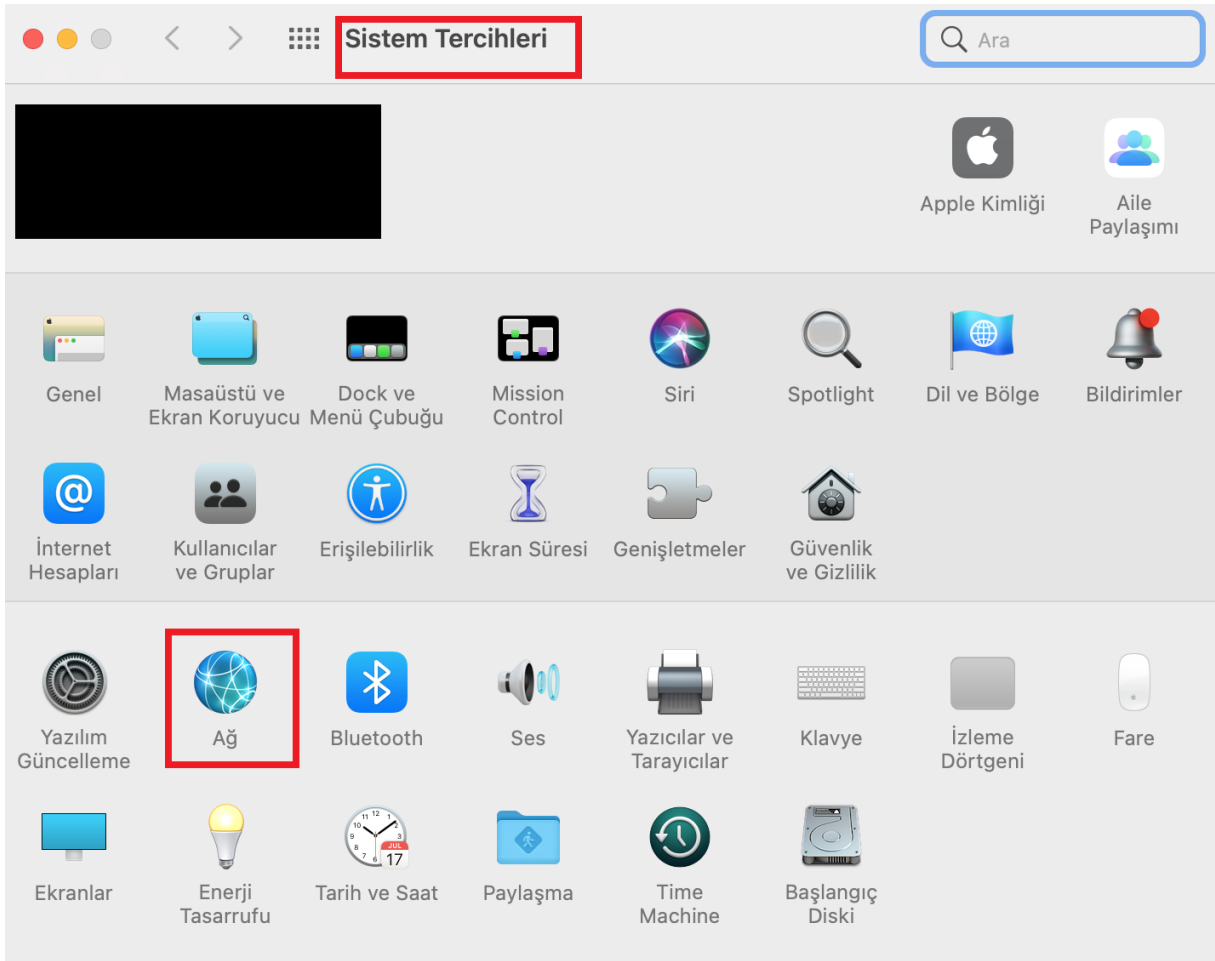

- MAC OSX işletim sistemlerinde cihaz MAC bilgisi görüntüleme;

1.Apple **sistem tercihleri** sekmesini tıklayınız.

2.Sistem tercihlerinden **Ağ** sekmesine tıklayınız.

3. Ağ Ethernet bölümünden **İleri Düzey** düğmesine basınız.

4. **Donanım** sekmesinin altında MAC Adresinize ulaşabilirsiniz.