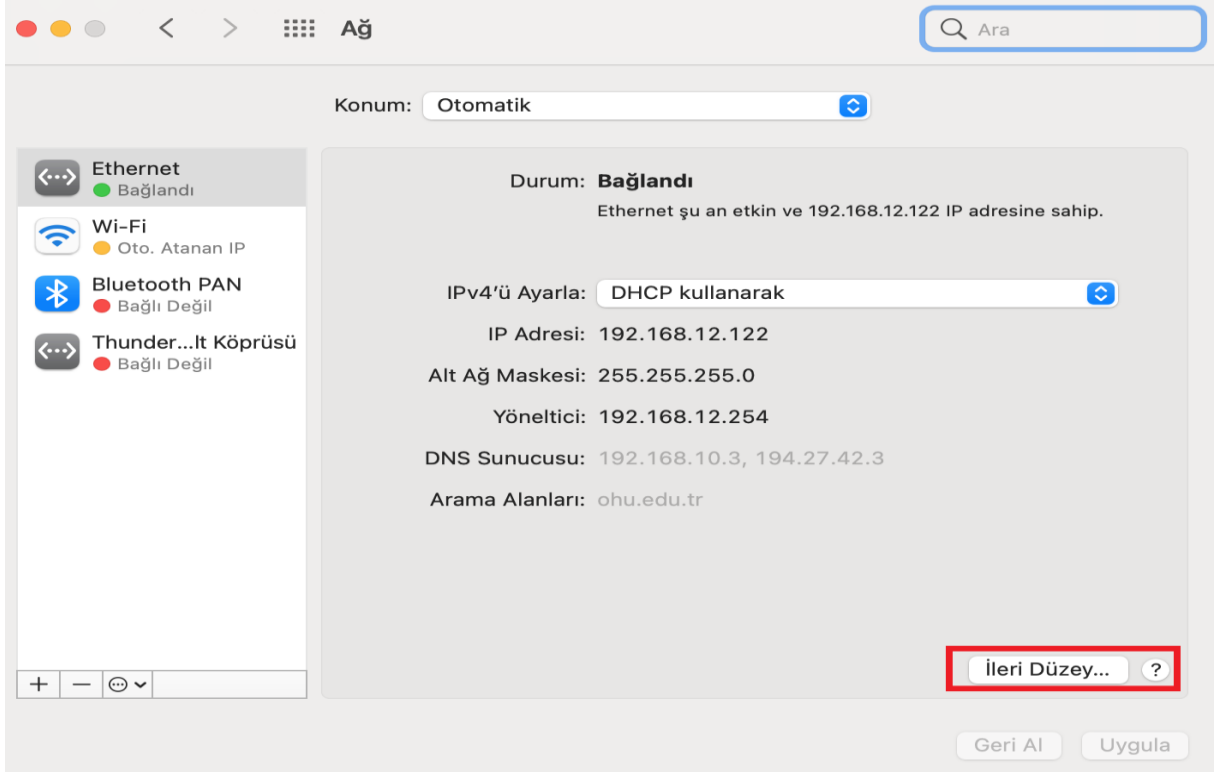

- MAC OSX işletim sistemlerinde cihaz MAC bilgisi görüntüleme;

1.Apple **sistem tercihleri** sekmesini tıklayınız.

2.Sistem tercihlerinden **Ağ** sekmesine tıklayınız.

3. Ağ Ethernet bölümünden **İleri Düzey** düğmesine basınız.

4. **Donanım** sekmesinin altında MAC Adresinize ulaşabilirsiniz.