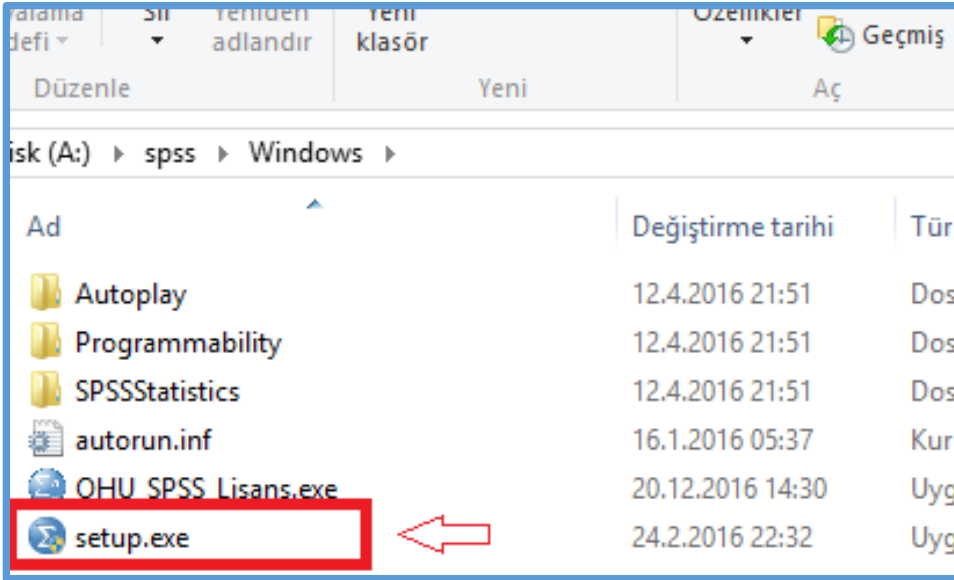

Ömer Halisdemir Üniversitesi SPSS İstatistik Yazılımı Kurulumu

1. Kurulum yapılması için gerekli dosyalar Üniversitemiz FTP sunucusunda bulunmaktadır. FTP' den dosya indirebilmek için Üniversitemize ait e-posta kullanıcı adı ve şifreniz gereklidir.
2. Üniversitemiz FTP sunucusu, <ftp://ftp.ohu.edu.tr> adresinden ulaşarak OHU_SPSS_24.ZIP dosyasını bilgisayarınıza indirin.
3. ZIP dosyasının içindeki dosyaları bilgisayarınızda bir klasöre açın.
4. Klasörün içinde "Windows" klasörü bulunmaktadır. Kurulumu başlatmak için "Setup.exe" dosyasını çalıştırın ve kurulumu tamamlayın.