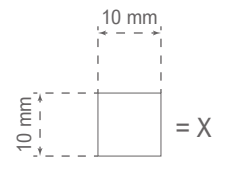

- Eğitim Fakültesi logosu tam bir daire forma oturur.
- Logonun genel formunda, bilgi yayan bir meşale konsepti oluşturulmuştur.
- Niğde Ömer Halisdemir Üniversitesi ünvan yazısı ile Eğitim Fakültesi ünvan yazısı, dairesel forma adapte edilmiş, tam bir daire dönüşündedir.
- Eğitimin her alanında, çağdaş, nitelikli ve dinamik bir eğitim anlayışını ifade etmesi açısından, enerjisi ve etkisi yüksek olan kırmızı, tek renk olarak kullanılmıştır.
- Logonun merkezinde, Eğitim Fakültesinin köklü geçmişi, bilgisi, tecrübesi ve sürekli gelişen akademik altyapısını ifade etmek için, Eğitimin baş harfi olan "E" harfi, birbirine ters ve simetrik açılmış kitap stilizasyonu ve altında bulunan kalem ucu ile birlikte kullanılmıştır.
- Logonun en üst kısmında bulunan insan stilizasyonu ise, Eğitim Fakültesi öğrencilerini ifade eder.
- Fakültenin ünvan yazısı, resmi kurum kimliğinin göstergesi olarak, siyah renkte kullanılmıştır.
- Ünvardaki tipografik dizilim, Niğde Ömer Halisdemir Üniversitesi kurumsal fontu için belirlenen, "Arial Nova" font ailesi ile oluşturulmuştur.