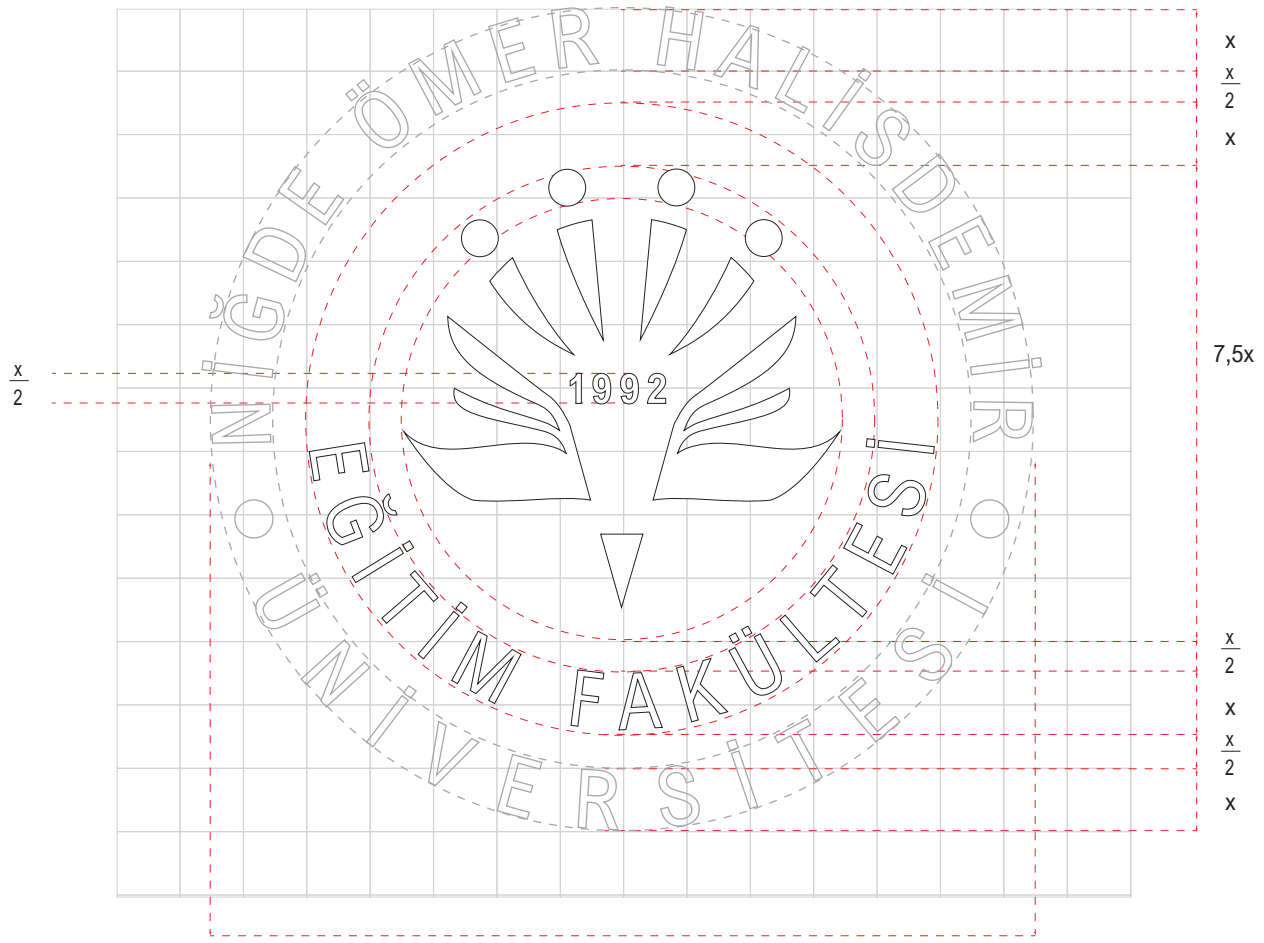

NİĞDE ÖMER HALİSDEMİR ÜNİVERSİTESİ
EĞİTİM FAKÜLTESİ
LOGO ANLATIMI

Niğde Ömer Halisdemir Üniversitesi Eğitim Fakültesi logo tasarımı, içinde barındırdığı biçim, renkler ve semboller açısından ifadeleri şöyledir;

- Eğitim Fakültesi logosu tam bir daire forma oturur.
- Logonun genel formunda, bilgi yayan bir meşale konsepti oluşturulmuştur.
- Niğde Ömer Halisdemir Üniversitesi ünvan yazısı ile Eğitim Fakültesi ünvan yazısı, dairesel forma adapte edilmiş, tam bir daire dönüşündedir.
- Eğitimin her alanında, çağdaş, nitelikli ve dinamik bir eğitim anlayışını ifade etmesi açısından, enerjisi ve etkisi yüksek olan kırmızı, tek renk olarak kullanılmıştır.
- Logonun merkezinde, Eğitim Fakültesinin köklü geçmişi, bilgisi, tecrübesi ve sürekli gelişen akademik altyapısını ifade etmek için, Eğitimin baş harfi olan "E" harfi, birbirine ters ve simetrik açılmış kitap stilizasyonu ve altında bulunan kalem ucu ile birlikte kullanılmıştır.
- Logonun en üst kısmında bulunan insan stilizasyonu ise, Eğitim Fakültesi öğrencilerini ifade eder.
- Fakültenin ünvan yazısı, resmi kurum kimliğinin göstergesi olarak, siyah renkte kullanılmıştır.
- Ünvardaki tipografik dizilim, Niğde Ömer Halisdemir Üniversitesi kurumsal fontu için belirlenen, "Arial Nova" font ailesi ile oluşturulmuştur.