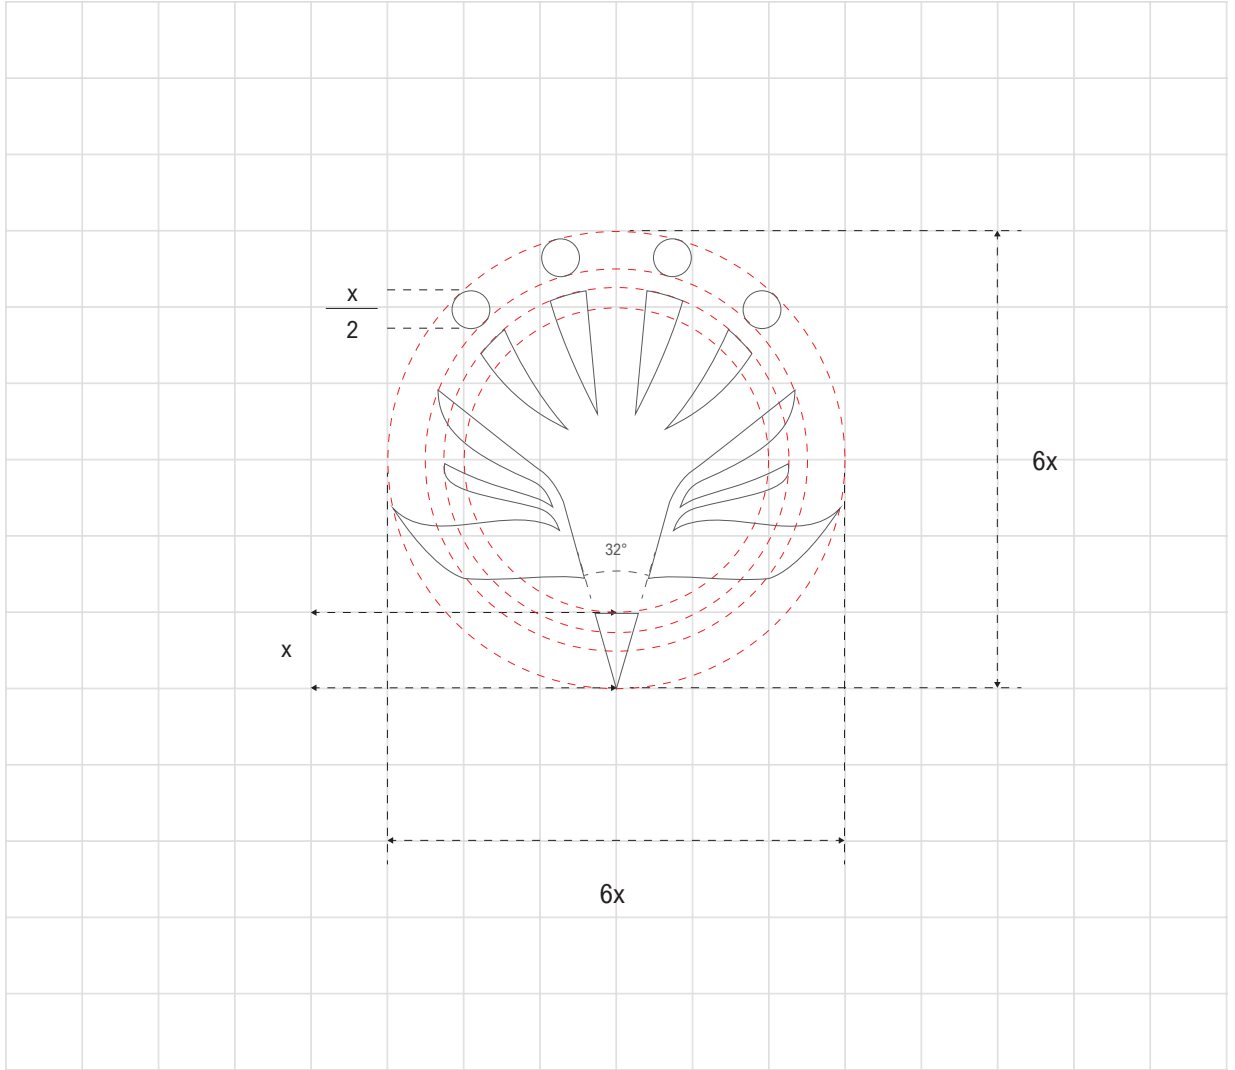

NİĞDE ÖMER HALİSDEMİR ÜNİVERSİTESİ
EĞİTİM FAKÜLTESİ
LOGO ANLATIMI

Niğde Ömer Halisdemir Üniversitesi Eğitim Fakültesi logo tasarımı, içinde barındırdığı biçim, renkler ve semboller açısından ifadeleri şöyledir;

- Eğitim Fakültesi logosu tam bir daire forma oturur.
- Logonun genel formunda, bilgi yayan bir meşale konsepti oluşturulmuştur.
- Niğde Ömer Halisdemir Üniversitesi ünvan yazısı ile Eğitim Fakültesi ünvan yazısı, dairesel forma adapte edilmiş, tam bir daire dönüşündedir.
- Eğitimin her alanında, çağdaş, nitelikli ve dinamik bir eğitim anlayışını ifade etmesi açısından, enerjisi ve etkisi yüksek olan kırmızı, tek renk olarak kullanılmıştır.
- Logonun merkezinde, Eğitim Fakültesinin köklü geçmişi, bilgisi, tecrübesi ve sürekli gelişen akademik altyapısını ifade etmek için, Eğitimin baş harfi olan "E" harfi, birbirine ters ve simetrik açılmış kitap stilizasyonu ve altında bulunan kalem ucu ile birlikte kullanılmıştır.
- Logonun en üst kısmında bulunan insan stilizasyonu ise, Eğitim Fakültesi öğrencilerini ifade eder.
- Fakültenin ünvan yazısı, resmi kurum kimliğinin göstergesi olarak, siyah renkte kullanılmıştır.
- Ünvardaki tipografik dizilim, Niğde Ömer Halisdemir Üniversitesi kurumsal fontu için belirlenen, "Arial Nova" font ailesi ile oluşturulmuştur.