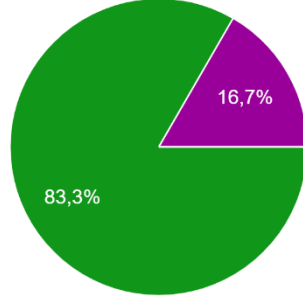

2023-2024 LİSANS ÖĞRENCİ ANKETİ SONUÇLARI

Cinsiyetiniz

6 yanıt

Bölümdeki kaçınıcı yılınız

6 yanıt

Yaşınız

6 yanıt

Aşağıdaki ifadelerle göre görüşünüze en uygun seçeneği belirtiniz. Ders müfredatından ve ders içeriklerinden memnunum.

6 yanıt

- Kesinlikle Katılmıyorum
- Katılmıyorum
- Kararsızım
- Katılıyorum
- Kesinlikle Katılıyorum

Aşağıdaki ifadelerle göre görüşünüze en uygun seçeneği belirtiniz. Bölüm dersleriyle ilgili dokümanlardan (ders notu, kitap vb.) memnunum.