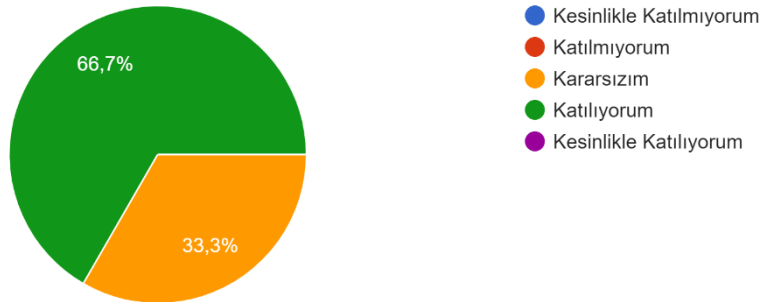

Aşağıdaki ifadelerle göre görüşünüze en uygun seçeneği belirtiniz. Öğrenci laboratuvarlarının fiziksel donanımı konusunda memnunuz.
6 yanıt