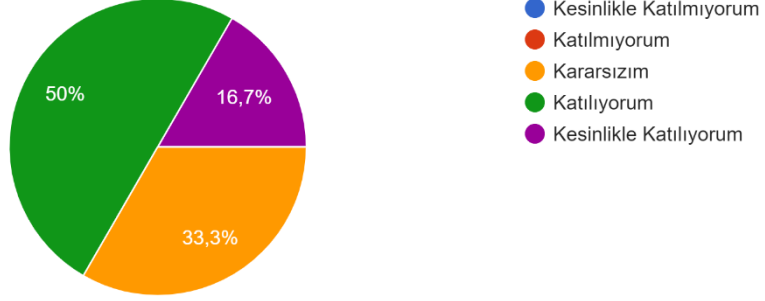

Aşağıdaki ifadelerle göre görüşünüze en uygun seçeneği belirtiniz. Öğrencilere yönelik yürütülen yurt dışı programları (ERASMUS vb) hakkında yeterli bilgilendirme yapılmasından memnunuz.
6 yanıt