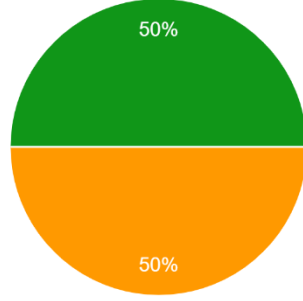

Aşağıdaki ifadelere göre görüşünüze en uygun seçeneği belirtiniz. Stajın eğitimimize sağladığı katkıdan memnunum.

6 yanıt

- Kesinlikle Katılmıyorum
- Katılmıyorum
- Kararsızım
- Katılıyorum
- Kesinlikle Katılıyorum

Aşağıdaki ifadelere göre görüşünüze en uygun seçeneği belirtiniz. Kütüphane hizmetlerinden memnunum.

6 yanıt