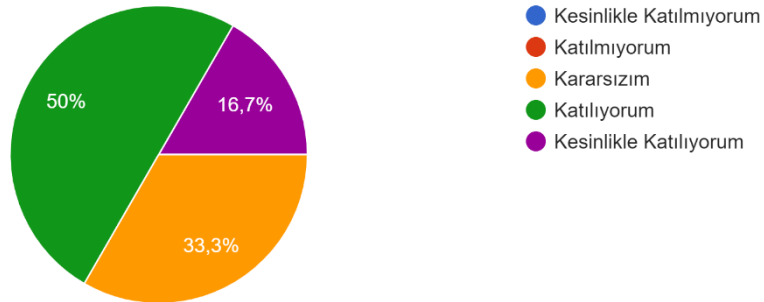

Aşağıdaki ifadelere göre görüşünüze en uygun seçeneği belirtiniz. Üniversitede kısmi zamanlı çalışma imkanlarından memnunum.

6 yanıt