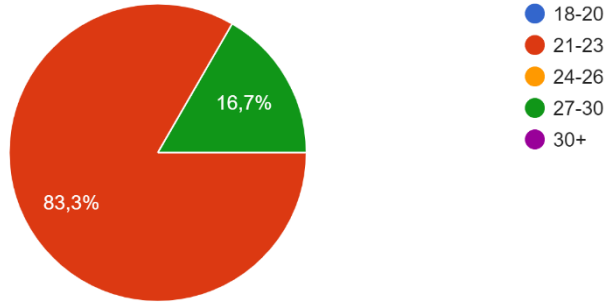

2023-2024 LİSANS ÖĞRENCİ ANKETİ SONUÇLARI

Cinsiyetiniz

6 yanıt

Bölümdeki kaçınıcı yılınız

6 yanıt

Yaşınız

6 yanıt

Aşağıdaki ifadelerle göre görüşünüze en uygun seçeneği belirtiniz. Ders müfredatından ve ders içeriklerinden memnunum.