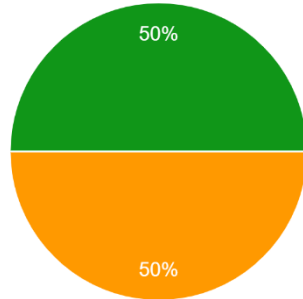

- Kesinlikle Katılmıyorum
- Katılmıyorum
- Kararsızım
- Katılıyorum
- Kesinlikle Katılıyorum