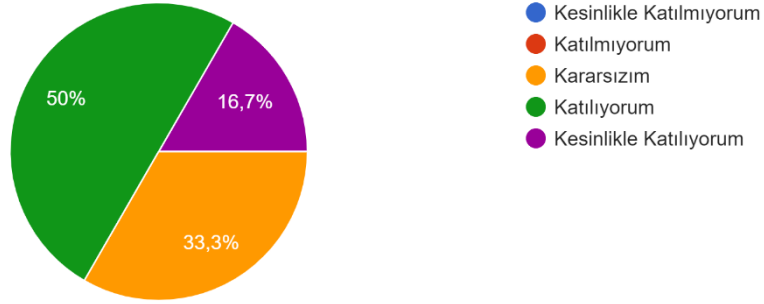

Aşağıdaki ifadelere göre görüşünüze en uygun seçeneği belirtiniz. Bölümde almakta olduğumuz eğitim ve öğretimin, bölüme girişteki beklentilerimizi karşılama yeterliliği konusunda memnunum.

6 yanıt