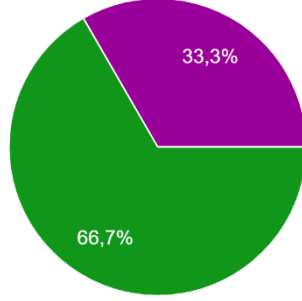

Aşağıdaki ifadelere göre görüşünüze en uygun seçeneği belirtiniz. Öğretim üyelerinin başarıımızı ölçme biçiminden memnunum.

6 yanıt

- Kesinlikle Katılmıyorum
- Katılmıyorum
- Kararsızım
- Katılıyorum
- Kesinlikle Katılıyorum

Aşağıdaki ifadelere göre görüşünüze en uygun seçeneği belirtiniz. Öğretim üyelerinin öğrenciye karşı olan tutumlarından memnunum.

6 yanıt

- Kesinlikle Katılmıyorum
- Katılmıyorum
- Kararsızım
- Katılıyorum
- Kesinlikle Katılıyorum

Aşağıdaki ifadelerle göre görüşünüze en uygun seçeneği belirtiniz. Öğretim üyelerinin danışmanlık durumundan memnunum.

6 yanıt

- Kesinlikle Katılmıyorum
- Katılmıyorum
- Kararsızım
- Katılıyorum
- Kesinlikle Katılıyorum