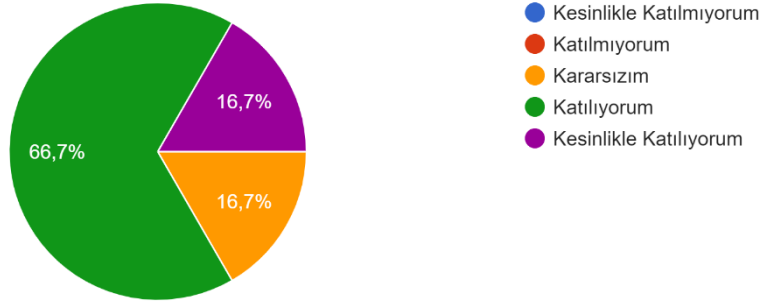

Aşağıdaki ifadelerle göre görüşünüze en uygun seçeneği belirtiniz. Bölüm dersliklerinin fiziksel donanımı konusunda memnunuz.
6 yanıt