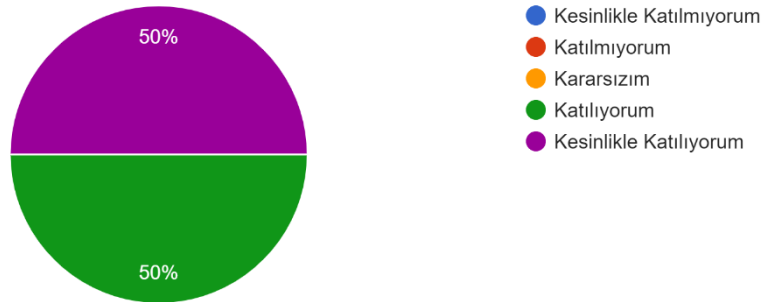

Aşağıdaki ifadelere göre görüşünüze en uygun seçeneği belirtiniz. Öğretim üyelerinin ders yürütme biçiminden memnunum.

6 yanıt