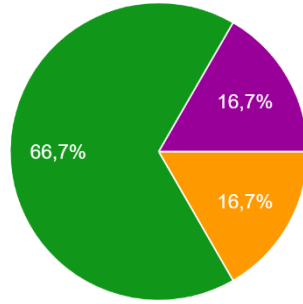

6 yanıt

Aşağıdaki ifadelere göre görüşünüze en uygun seçeneği belirtiniz. Öğretim üyelerinin konusuna hâkimiyet düzeyinden memnunum.

6 yanıt

Aşağıdaki ifadelere göre görüşünüze en uygun seçeneği belirtiniz. Öğretim üyelerinin ders yürütme biçiminden memnunum.

6 yanıt

Aşağıdaki ifadelere göre görüşünüze en uygun seçeneği belirtiniz. Öğretim üyelerinin ders dışında iletişim kurabilme imkânından memnunum.

6 yanıt

- Kesinlikle Katılmıyorum
- Katılmıyorum
- Kararsızım
- Katılıyorum
- Kesinlikle Katılıyorum

Aşağıdaki ifadelere göre görüşünüze en uygun seçeneği belirtiniz. Öğretim üyelerinin başarıımızı ölçme biçiminden memnunum.

6 yanıt

- Kesinlikle Katılmıyorum
- Katılmıyorum
- Kararsızım
- Katılıyorum
- Kesinlikle Katılıyorum