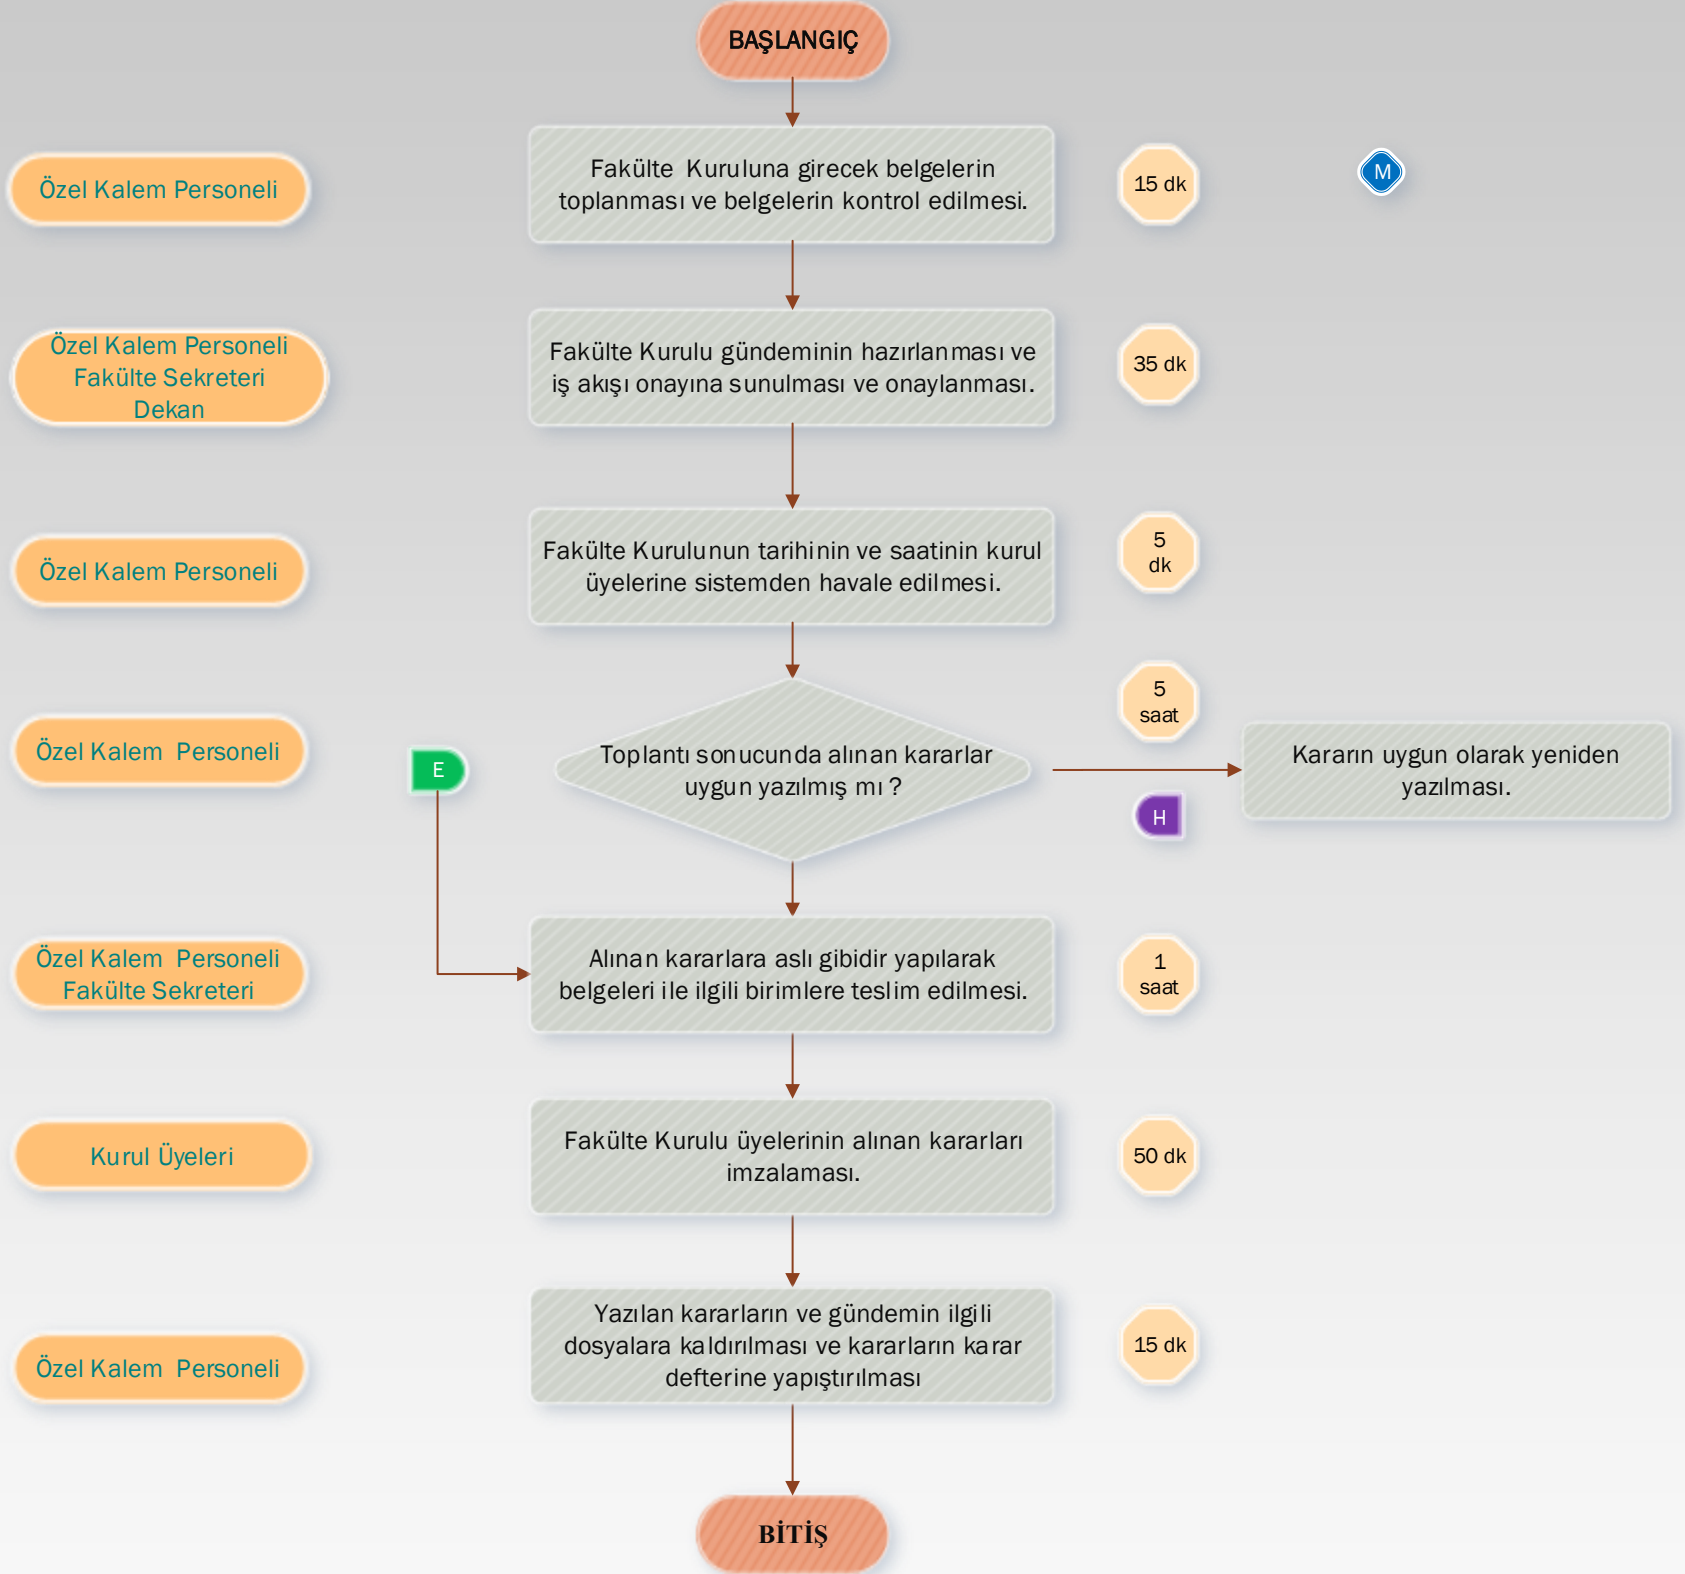

Ömer Halisdemir Üniversitesi

İslami İlimler Fakültesi
Özel Kalem Birimi

İŞİN ADI

Fakülte Kurulu İşlemleri

KODU

TOPLAM SÜRE

8 saat

SORUMLULAR

İŞ SÜRECİ

Ömer Halisdemir Üniversitesi

İslami İlimler Fakültesi
Özel Kalem Birimi

İŞİN ADI

Fakülte Yönetim Kurulu İşlemleri

KODU

TOPLAM SÜRE

8 saat

SORUMLULAR

İŞ SÜRECİ

Ömer Halisdemir Üniversitesi

İslami İlimler Fakültesi
Özel Kalem Birimi

İŞİN ADI

Disiplin Kurulu İşlemleri

KODU

TOPLAM SÜRE

8 saat

SORUMLULAR

İŞ SÜRECİ