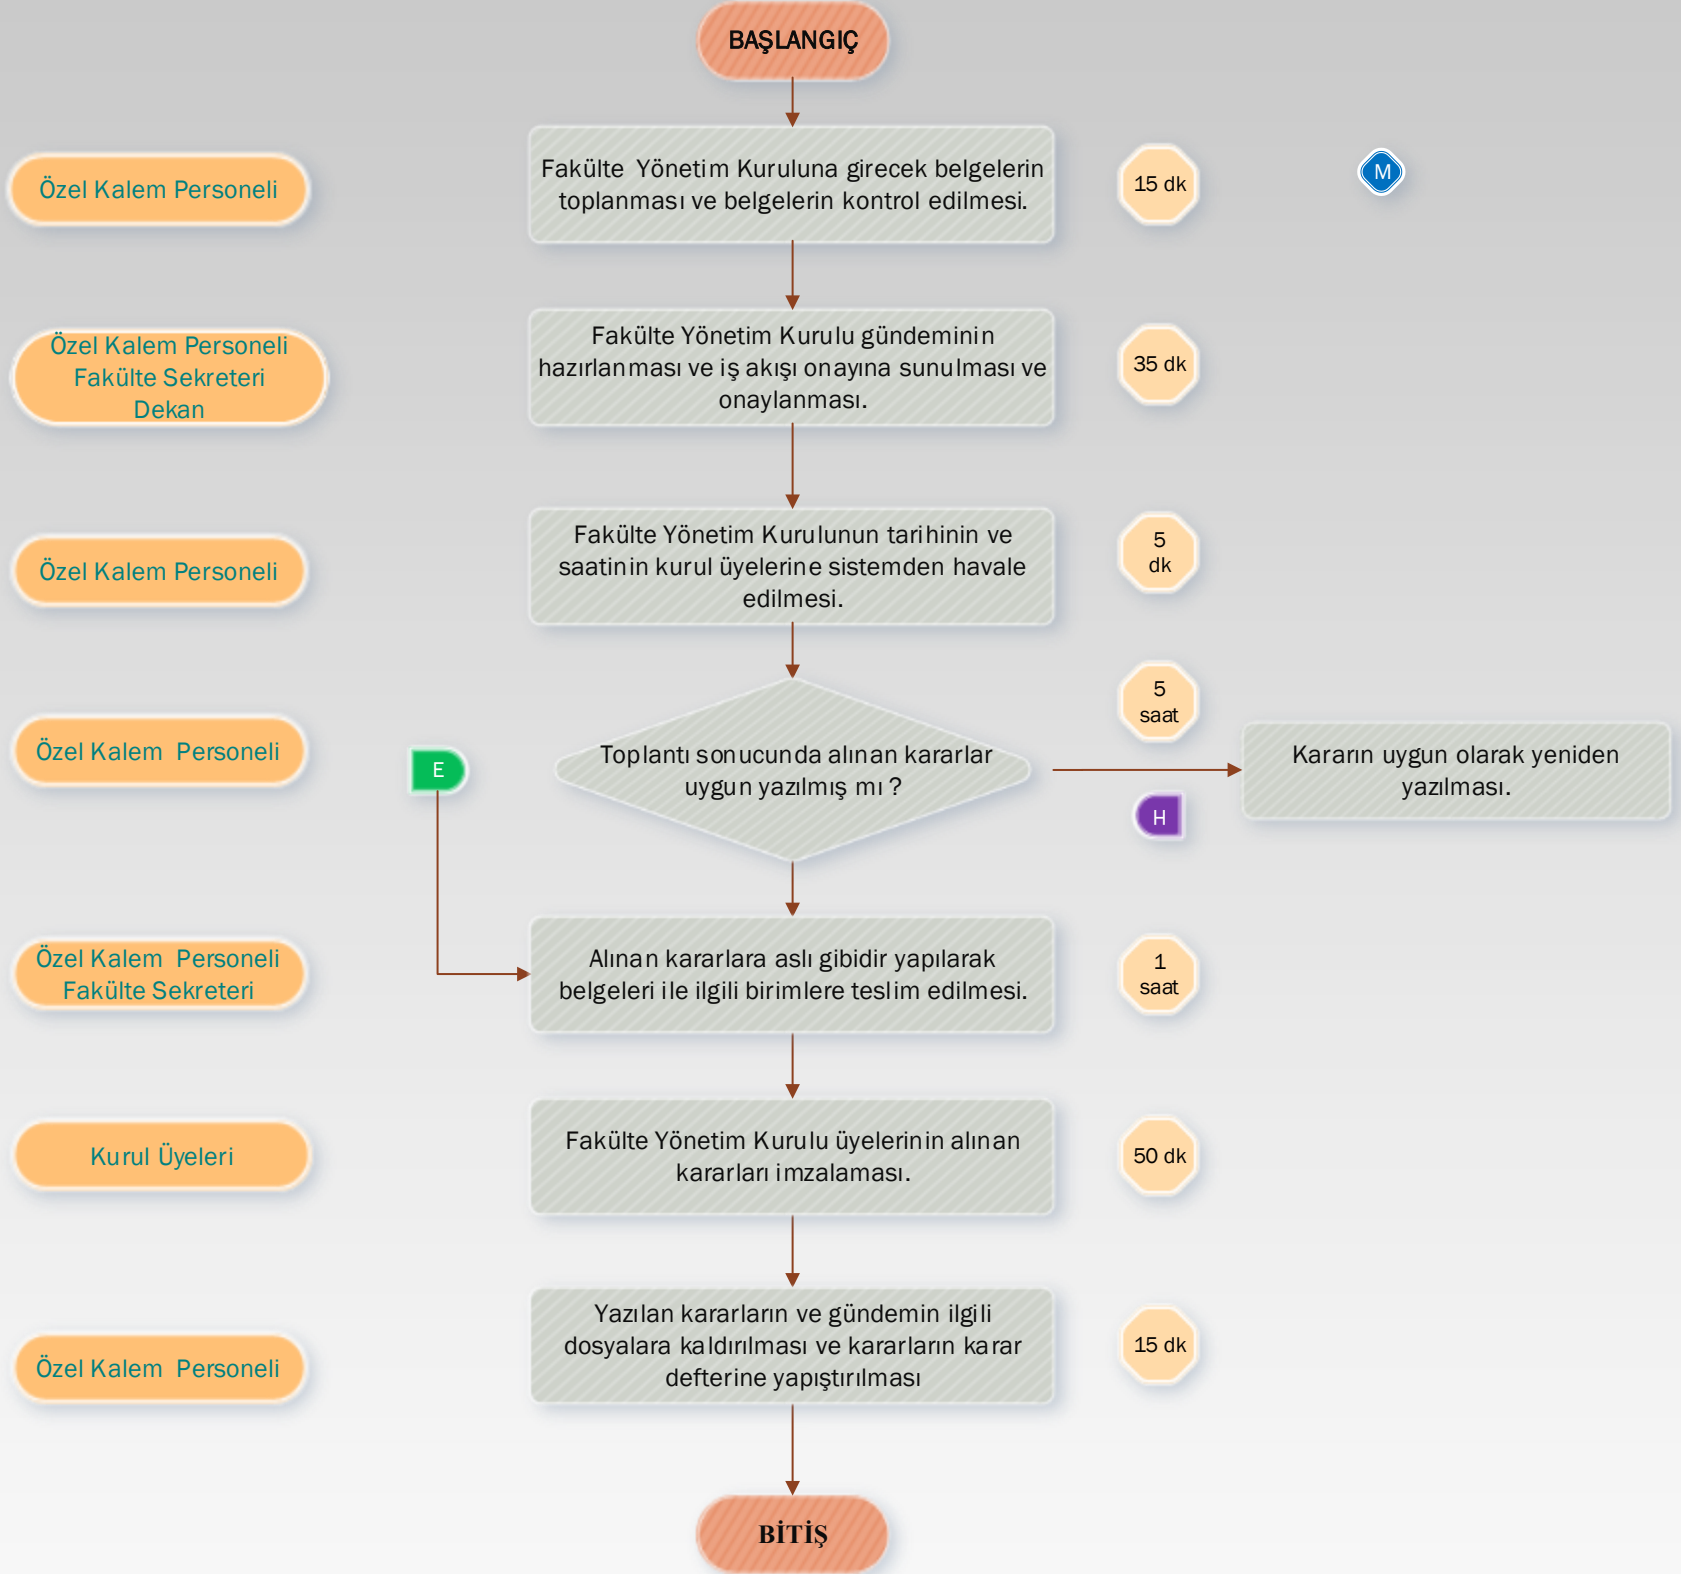

İŞ SÜRECİ

Ömer Halisdemir Üniversitesi

İslami İlimler Fakültesi
Özel Kalem Birimi

İŞİN ADI

Fakülte Yönetim Kurulu İşlemleri

KODU

TOPLAM SÜRE

8 saat

SORUMLULAR

İŞ SÜRECİ

Ömer Halisdemir Üniversitesi

İslami İlimler Fakültesi
Özel Kalem Birimi

İŞİN ADI

Disiplin Kurulu İşlemleri

KODU

TOPLAM SÜRE

8 saat

SORUMLULAR

İŞ SÜRECİ