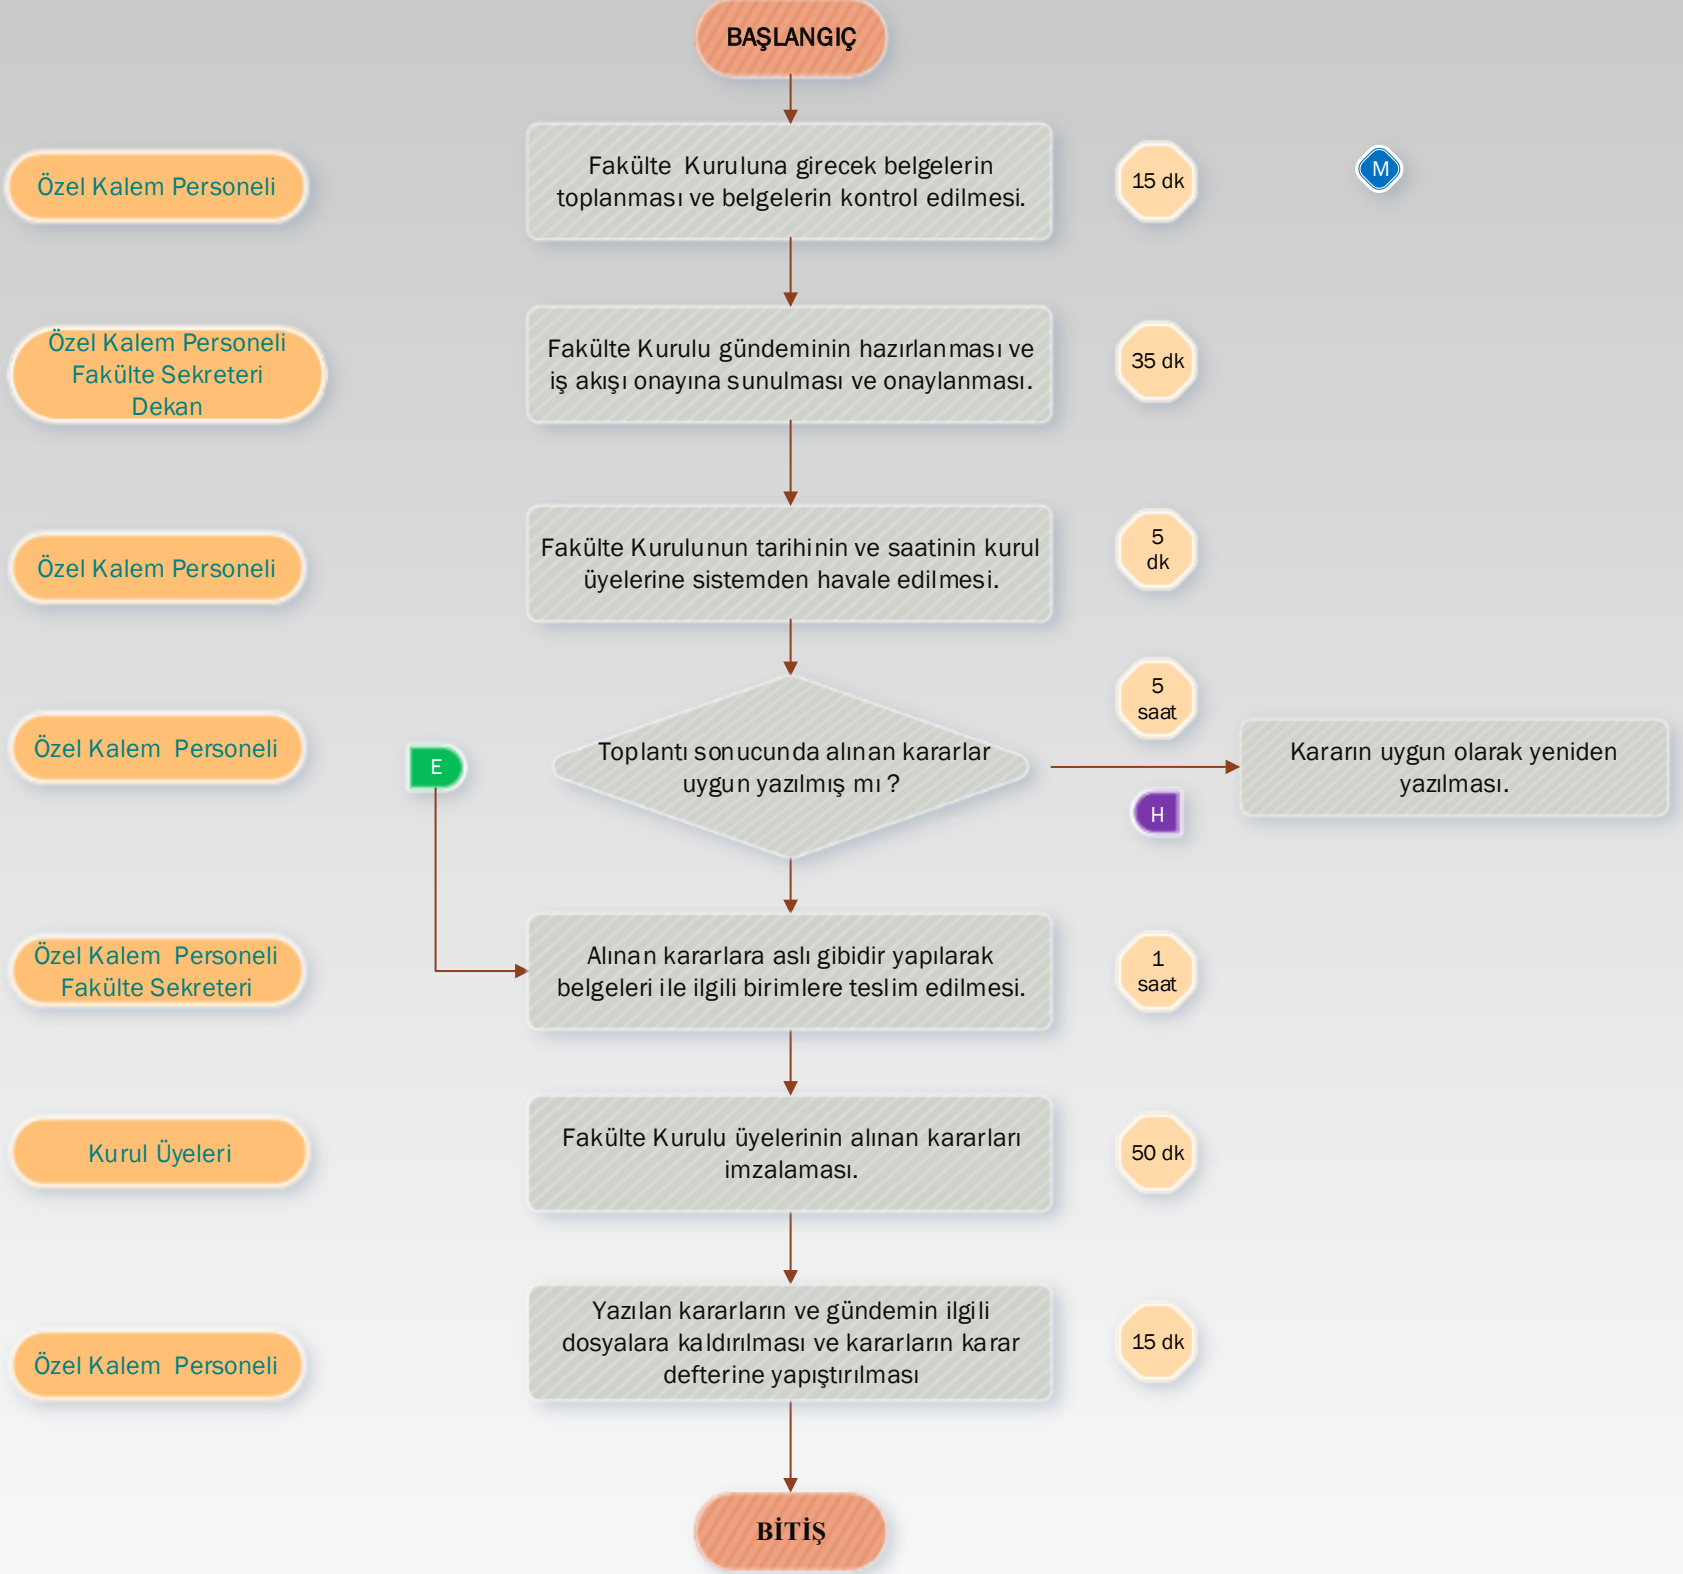

Ömer Halisdemir Üniversitesi

İslami İlimler Fakültesi
Özel Kalem Birimi

İŞİN ADI

Fakülte Kurulu İşlemleri

KODU

TOPLAM SÜRE

8 saat

SORUMLULAR

İŞ SÜRECİ

Ömer Halisdemir Üniversitesi

İslami İlimler Fakültesi
Özel Kalem Birimi

İŞİN ADI

Fakülte Yönetim Kurulu İşlemleri

KODU

TOPLAM SÜRE

8 saat

SORUMLULAR

İŞ SÜRECİ

Ömer Halisdemir Üniversitesi

İslami İlimler Fakültesi
Özel Kalem Birimi

İŞİN ADI

Disiplin Kurulu İşlemleri

KODU

TOPLAM SÜRE

8 saat

SORUMLULAR

İŞ SÜRECİ