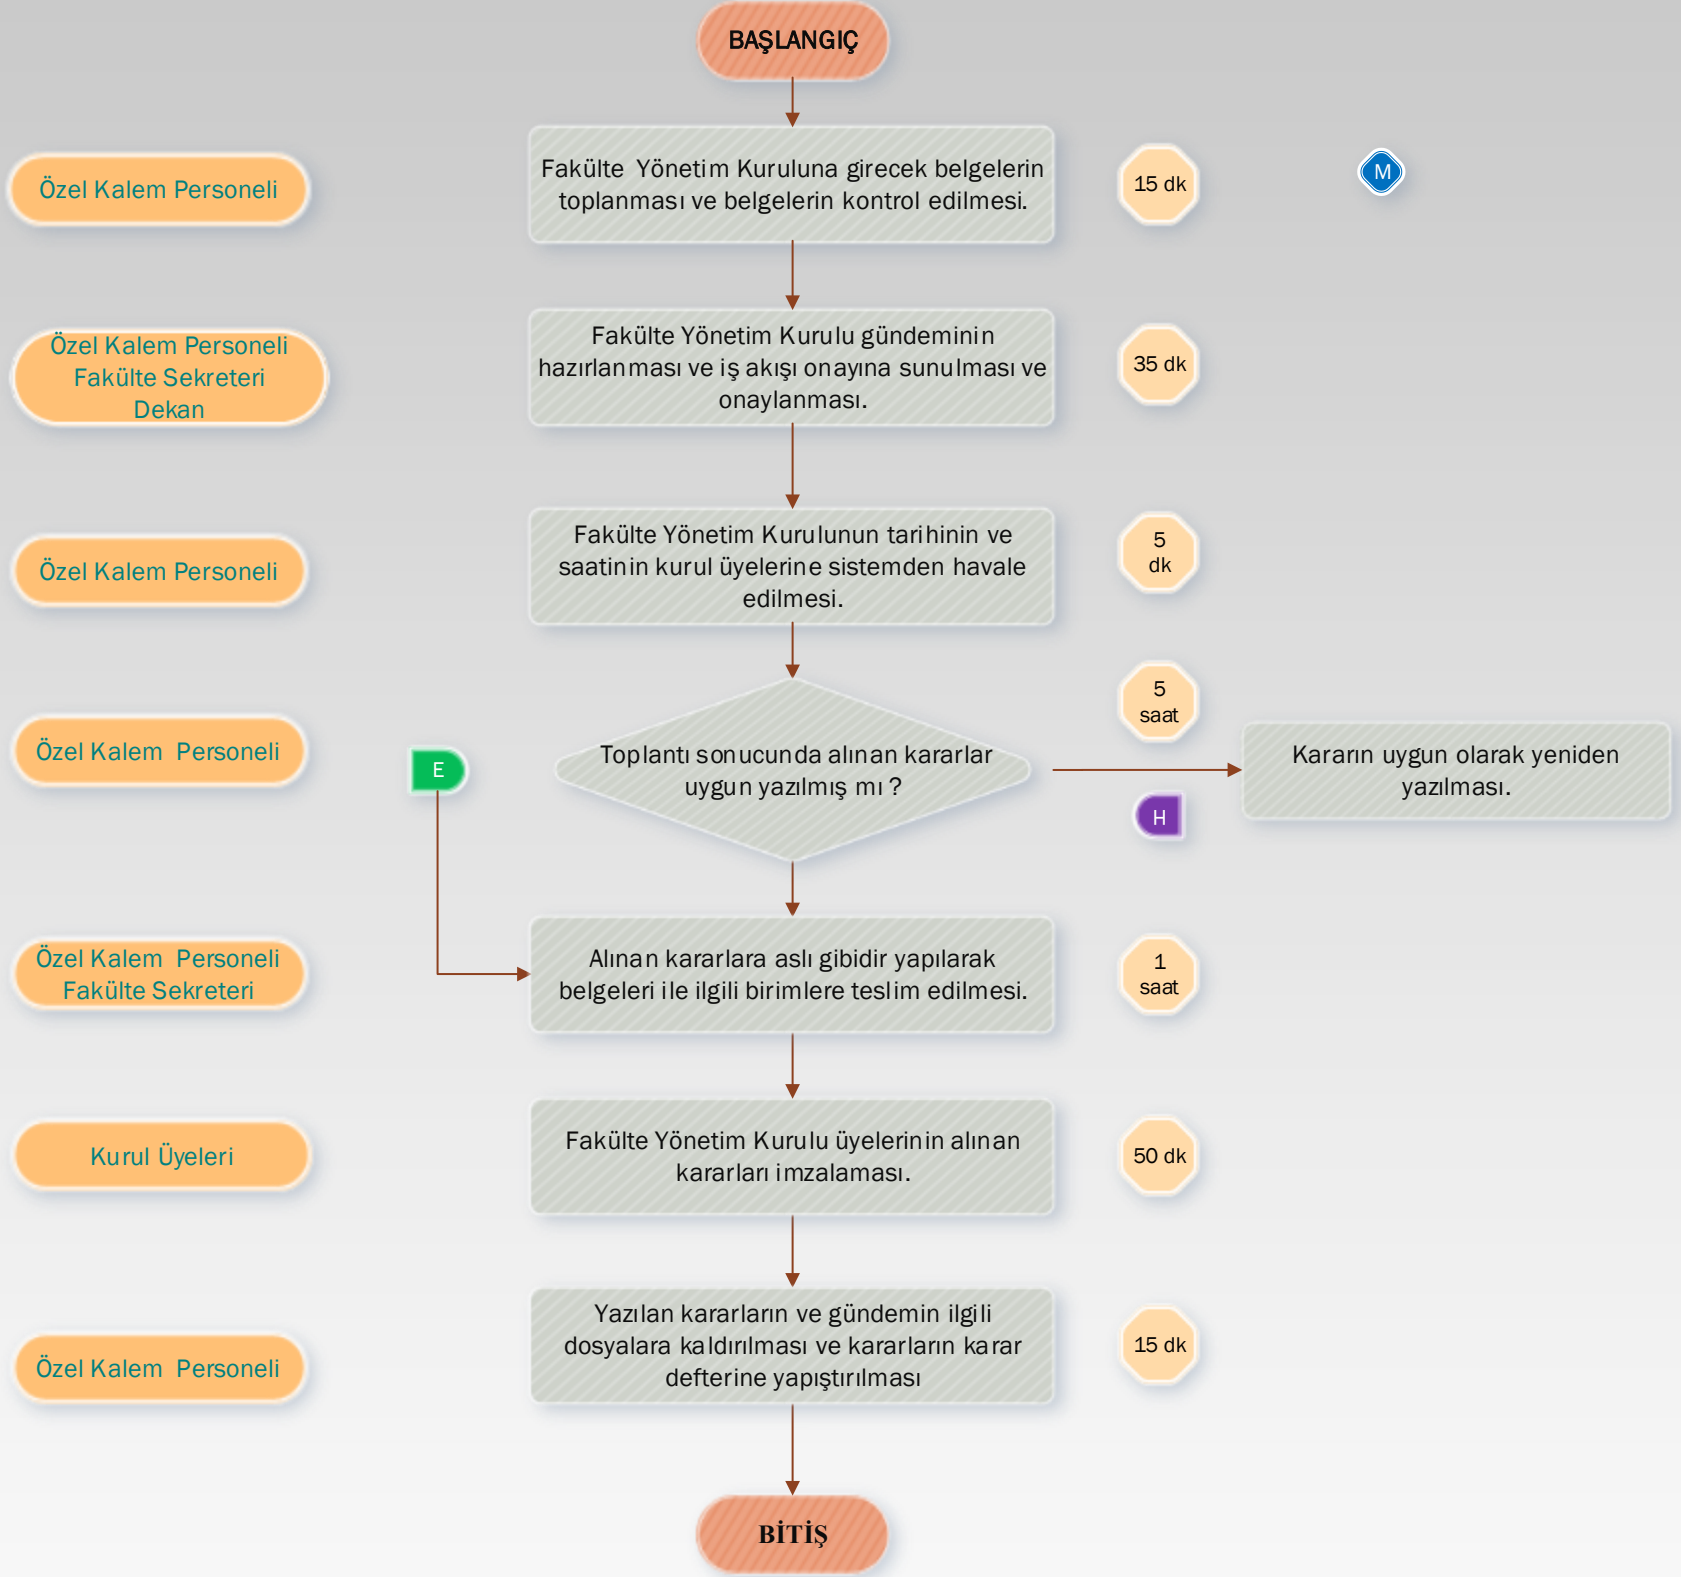

İŞ SÜRECİ

Ömer Halisdemir Üniversitesi

İslami İlimler Fakültesi
Özel Kalem Birimi

İŞİN ADI

Fakülte Yönetim Kurulu İşlemleri

KODU

TOPLAM SÜRE

8 saat

SORUMLULAR

İŞ SÜRECİ

Ömer Halisdemir Üniversitesi

İslami İlimler Fakültesi
Özel Kalem Birimi

İŞİN ADI

Disiplin Kurulu İşlemleri

KODU

TOPLAM SÜRE

8 saat

SORUMLULAR

İŞ SÜRECİ