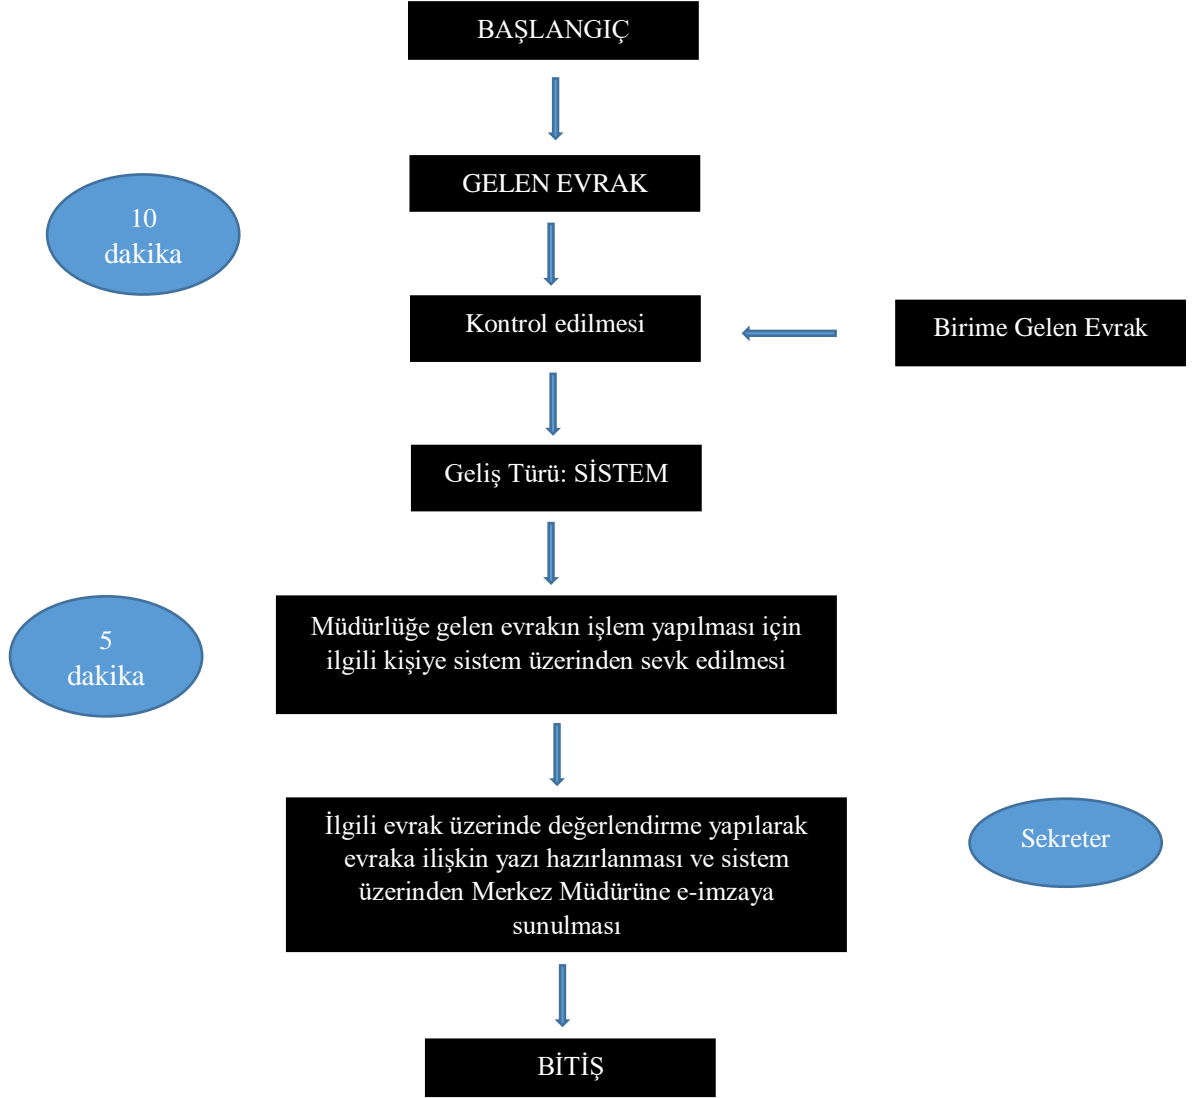

Niğde Ömer Halisdemir Üniversitesi

Kazak Kültürü ve Eğitimi Uygulama ve Araştırma Merkezi

İŞİN ADI
GELEN EVRAK İŞ AKIŞI

TOPLAM SÜRE
20 DAKİKA

Niğde Ömer Halisdemir Üniversitesi

Kazak Kültürü ve Eğitimi Uygulama ve Araştırma Merkezi

İŞİN ADI
YÖNETİM
KURULU/DANIŞMA
KURULU İŞ AKIŞI
FORMU

TOPLAM SÜRE
1 GÜN 1 SAAT 15
DAKİKA