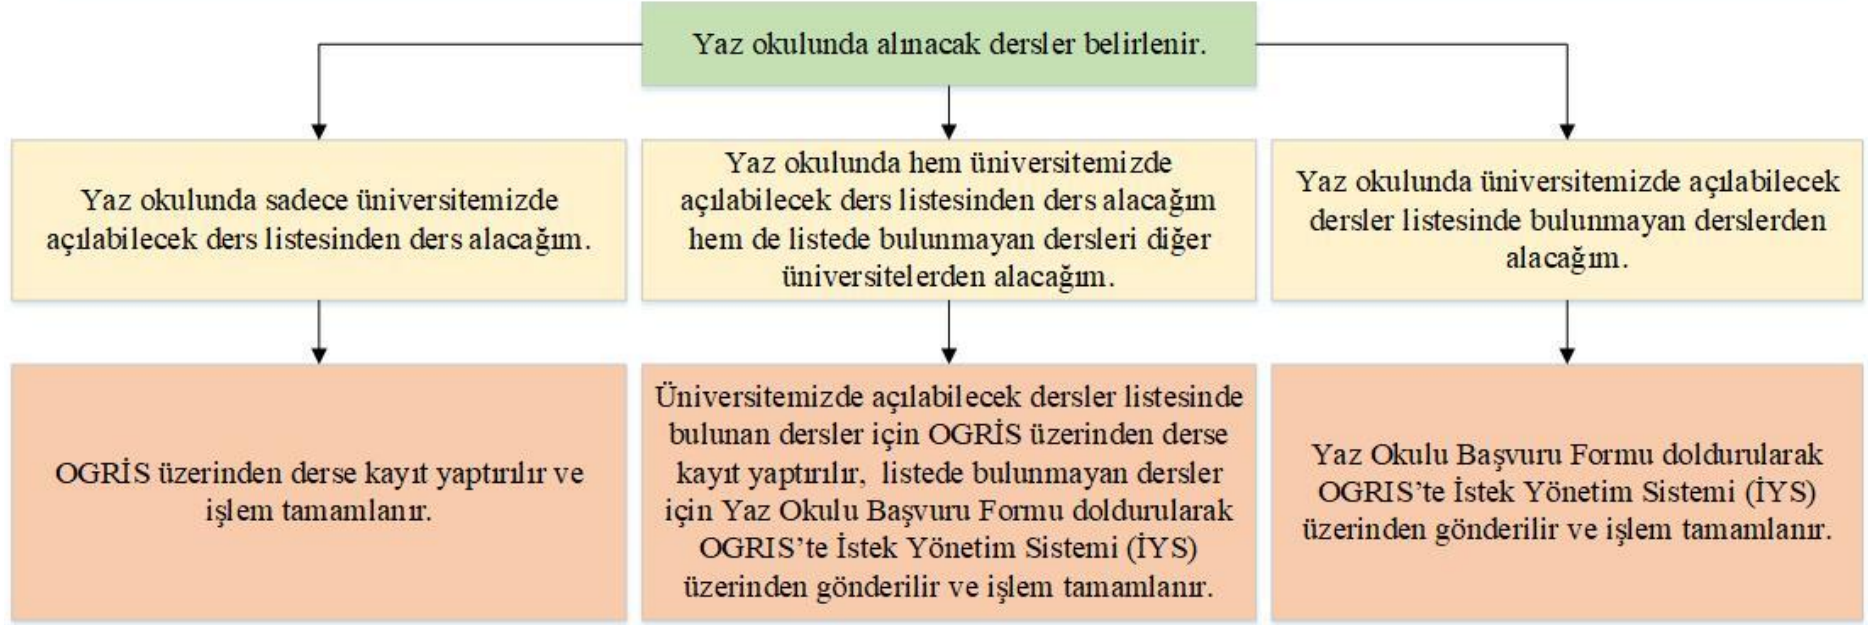

Yapılacak İşlem

Öğrencilerimiz **toplam on iki saati aşmamak üzere, en fazla dört ders** alabilirler.