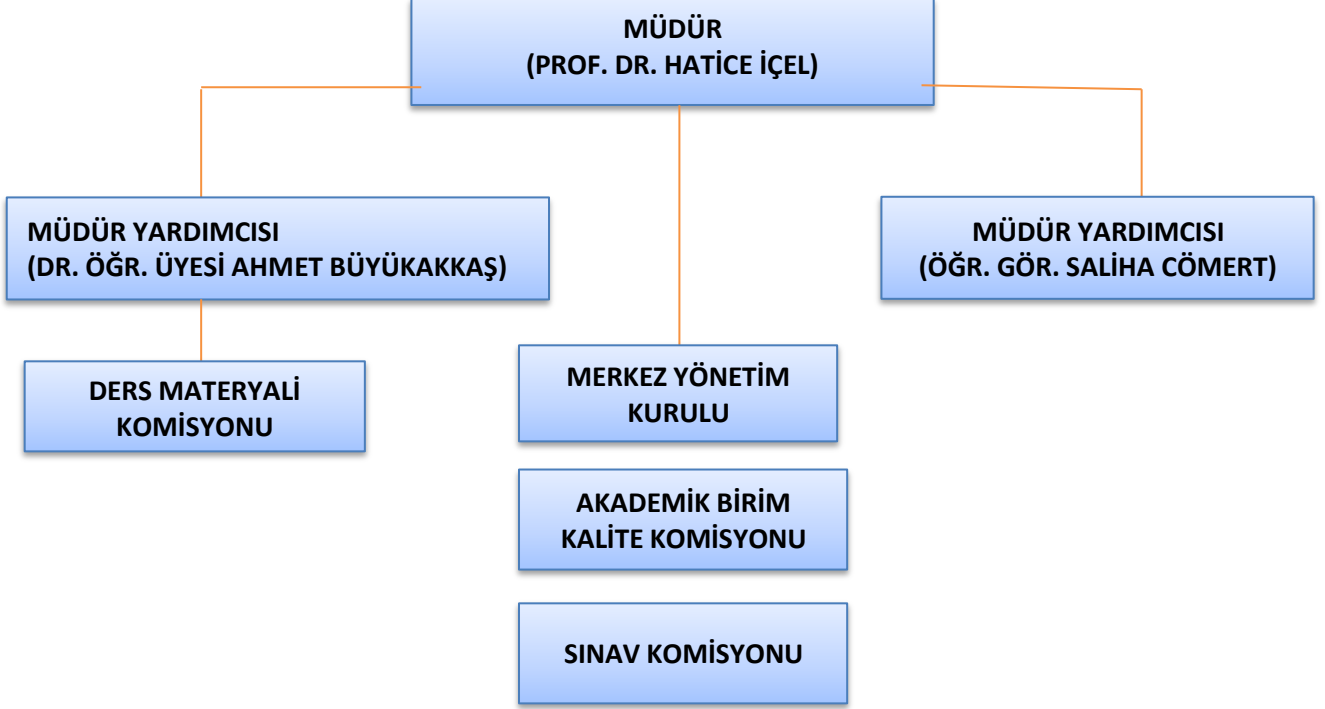

T.C.
NİĞDE ÖMER HALİSDEMİR ÜNİVERSİTESİ
TÜRKÇE ÖĞRETİMİ UYGULAMA VE ARAŞTIRMA MERKEZİ
KURULLAR/KOMİSYONLAR ORGANİZASYON ŞEMASI

YÖNETİM KURULU ÜYELERİ

Başkan : Prof. Dr. Hatice İÇEL
Üye : Dr. Öğr. Üyesi Ahmet BÜYÜKAKKAŞ
Üye : Öğr. Gör. Saliha CÖMERT
Üye : Doç. Dr. Ramis KARABULUT
Üye : Dr. Öğr. Üyesi Suna CANLI

AKADEMİK BİRİM KALİTE KOMİSYONU

Başkan : Prof. Dr. Hatice İÇEL
Üye : Dr. Öğr. Üyesi Ahmet BÜYÜKAKKAŞ
Üye : Öğr. Gör. Saliha CÖMERT
Üye : Öğr. Gör. Özlem BAŞBOĞA
Üye : Öğr. Gör. Savaş KOLDANCA
Üye : Öğr. Gör. Mehmet Fatih DİNÇASLAN
Üye : Bilg. İslt. Şükran ERDAL AYTAÇ