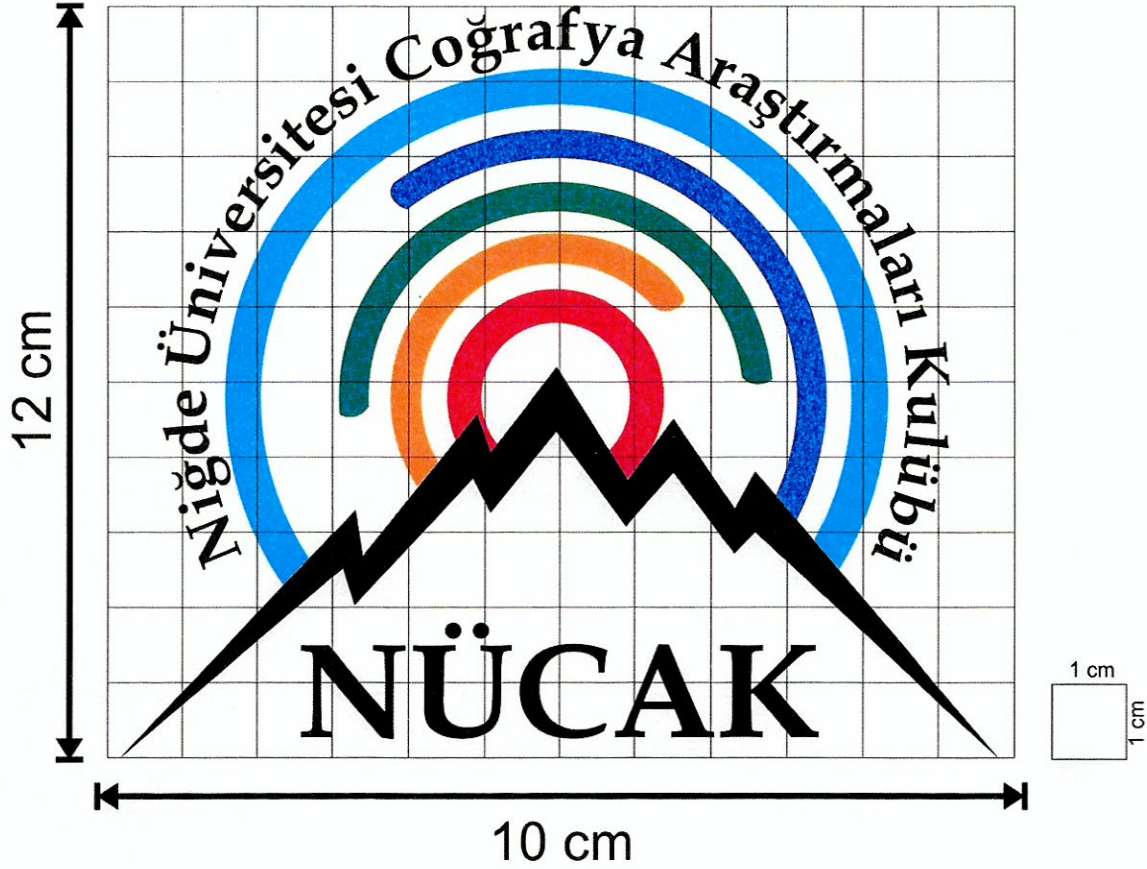

LOGO TEKNİK BİLGİLERİ

Logo Boyutu: 10X12 cm

Yazı Fontları: Book Antiqua (Başlık 22 pt, Kısaltma 48 pt)

Logo Açıklaması: Bu logoda Niğde'nin simgesi olan Aladağlar'ın üstünde doğan güneş simgelenmeye çalışılmıştır ve bu Güneş iç içe oluşan halkalardan meydana gelmektedir. Bu halkalar yer sisteminin bileşenleri olan en üstte mavi ile gösterilen Atmosfer, en içte litosferi göstermektedir. Bu iki daire arasındaki renkler ise hidrosferi (lacivert), biyosfer (yeşil) ve tüm yer sistemi içerisinde yer alan insanı (turuncu) temsil etmektedir.

Logo Renk Özellikleri: kırmızı (R), yeşil (G) ve mavi (B) paletine göre hazırlanmıştır.

Mavi	Lacivert	Yeşil	Turuncu	Kırmızı	Siyah
R:0	R:51	R:0	R:255	R:255	R:0
G:20	G:0	G:153	G:153	G:0	G:0
B:255	B:204	B:151	B:51	B:0	B:0