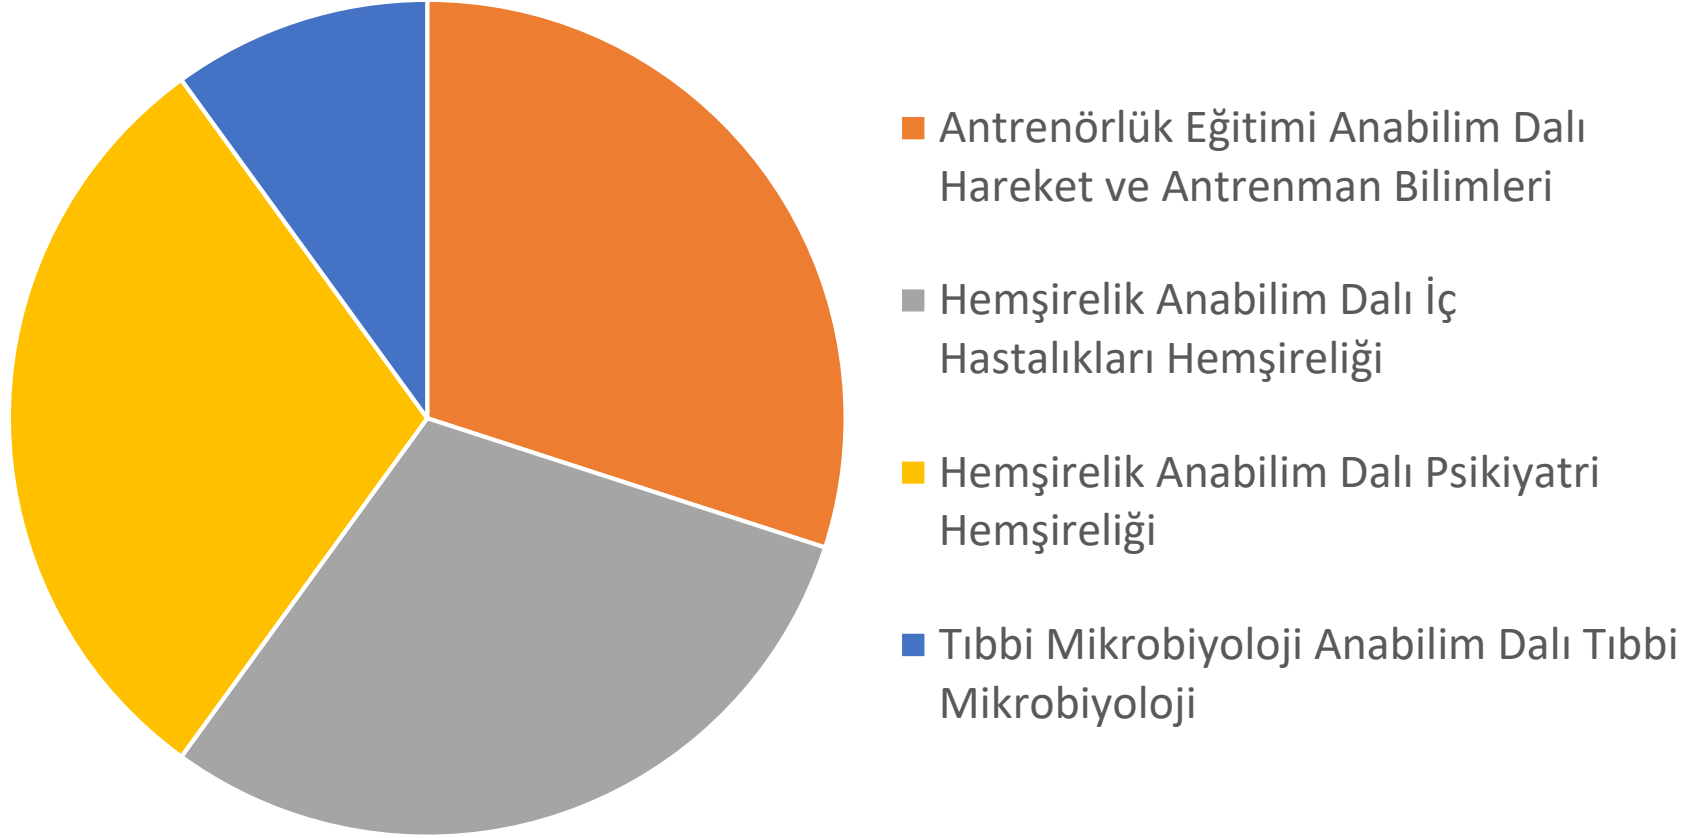

NIĞDE ÖMER HALİSDEMİR ÜNİVERSİTESİ
SAĞLIK BİLİMLERİ ENSTİTÜSÜ
2024-2025 Akademik Yılı Mezun Anket Verileri

Dış Paydaş (Öğrenciler) Görüşleri Değerlendirme

MEZUN ÖĞRENCİLERİMİZİN GERİ BİLDİRİMLERİ
(2026 YILI NİSAN AYI İTİBARIYLA 10 MEZUN)