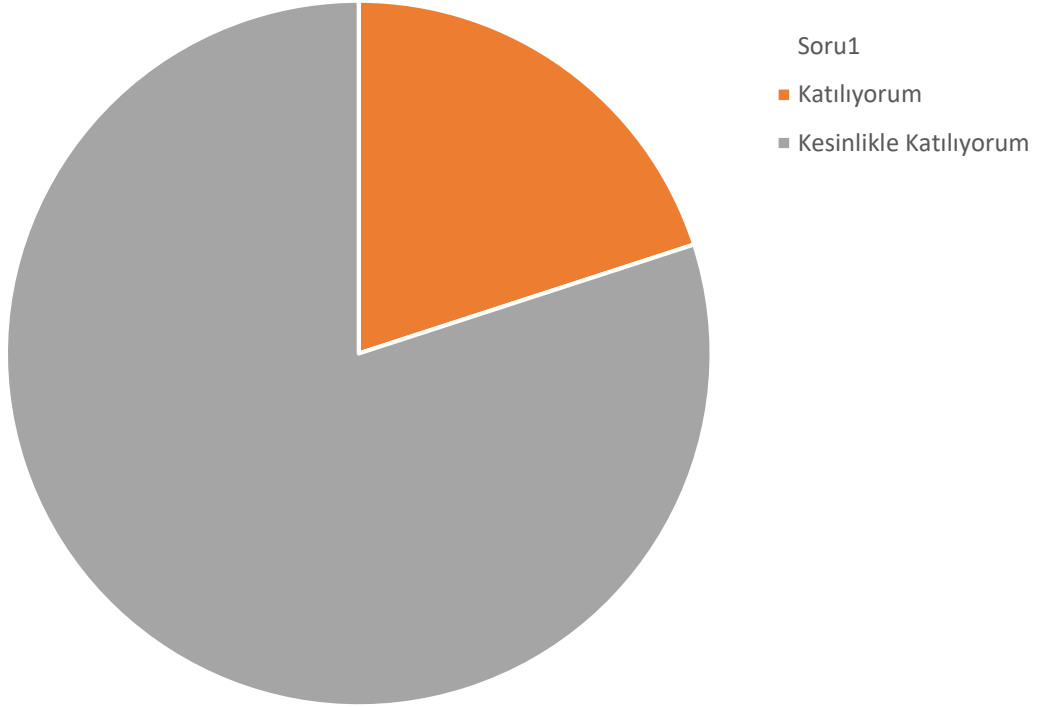

1- Niğde Ömer Halisdemir Üniversitesinde aldığım eğitim; Yeni bilgiye ulaşma becerimi geliştirdi.