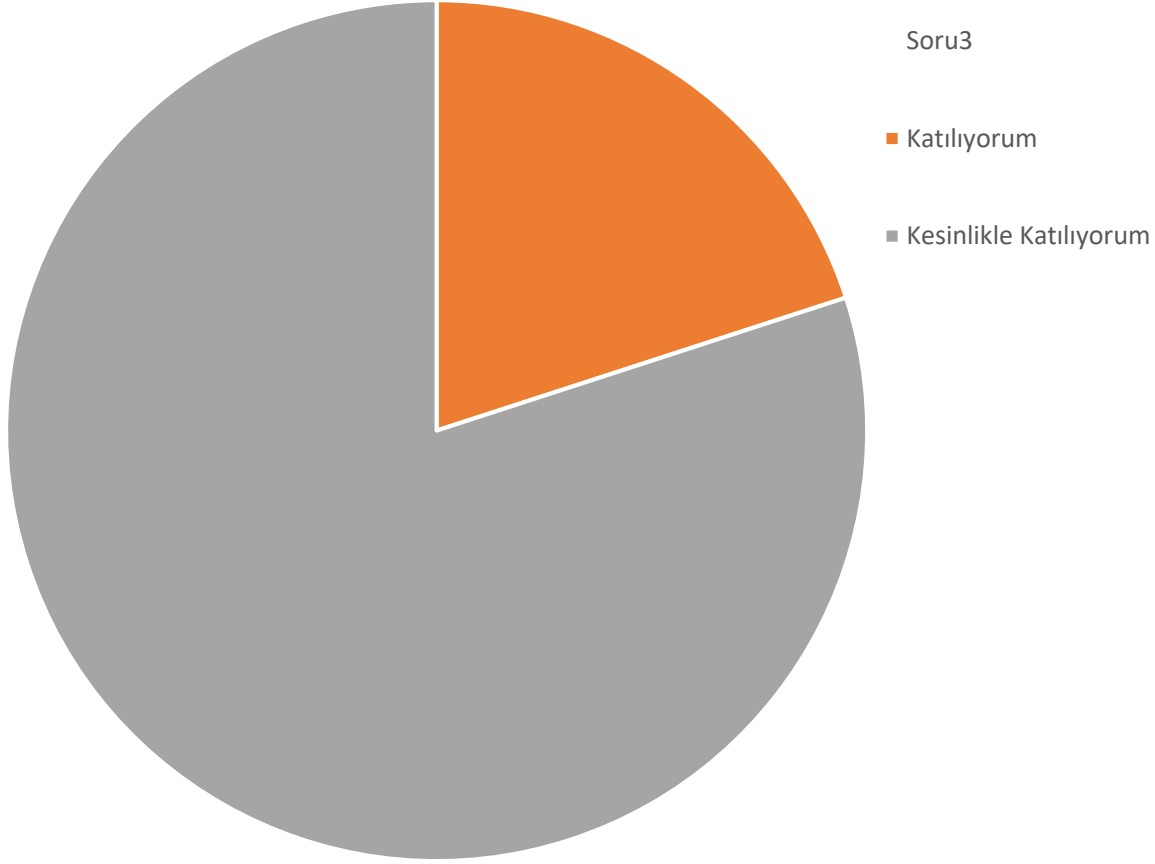

3- Niğde Ömer Halisdemir Üniversitesinde aldığım eğitim;
Ekip halinde çalışma becerimi geliştirdi