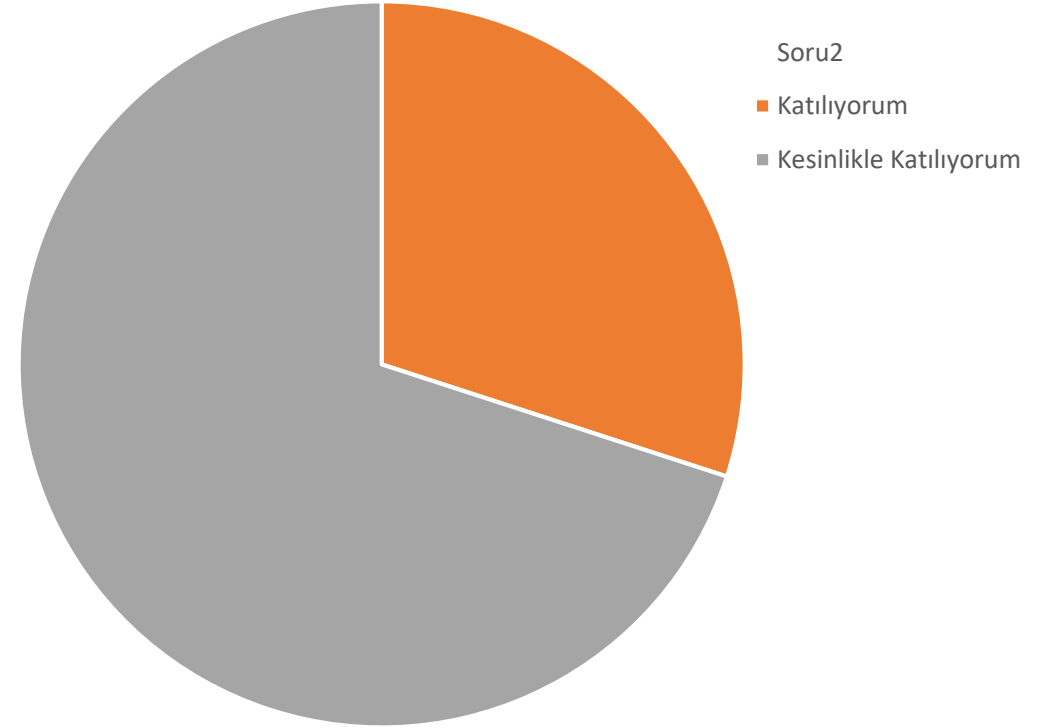

2- Niğde Ömer Halisdemir Üniversitesinde aldığım eğitim; Bilgiyi kullanabilme becerimi geliştirdi