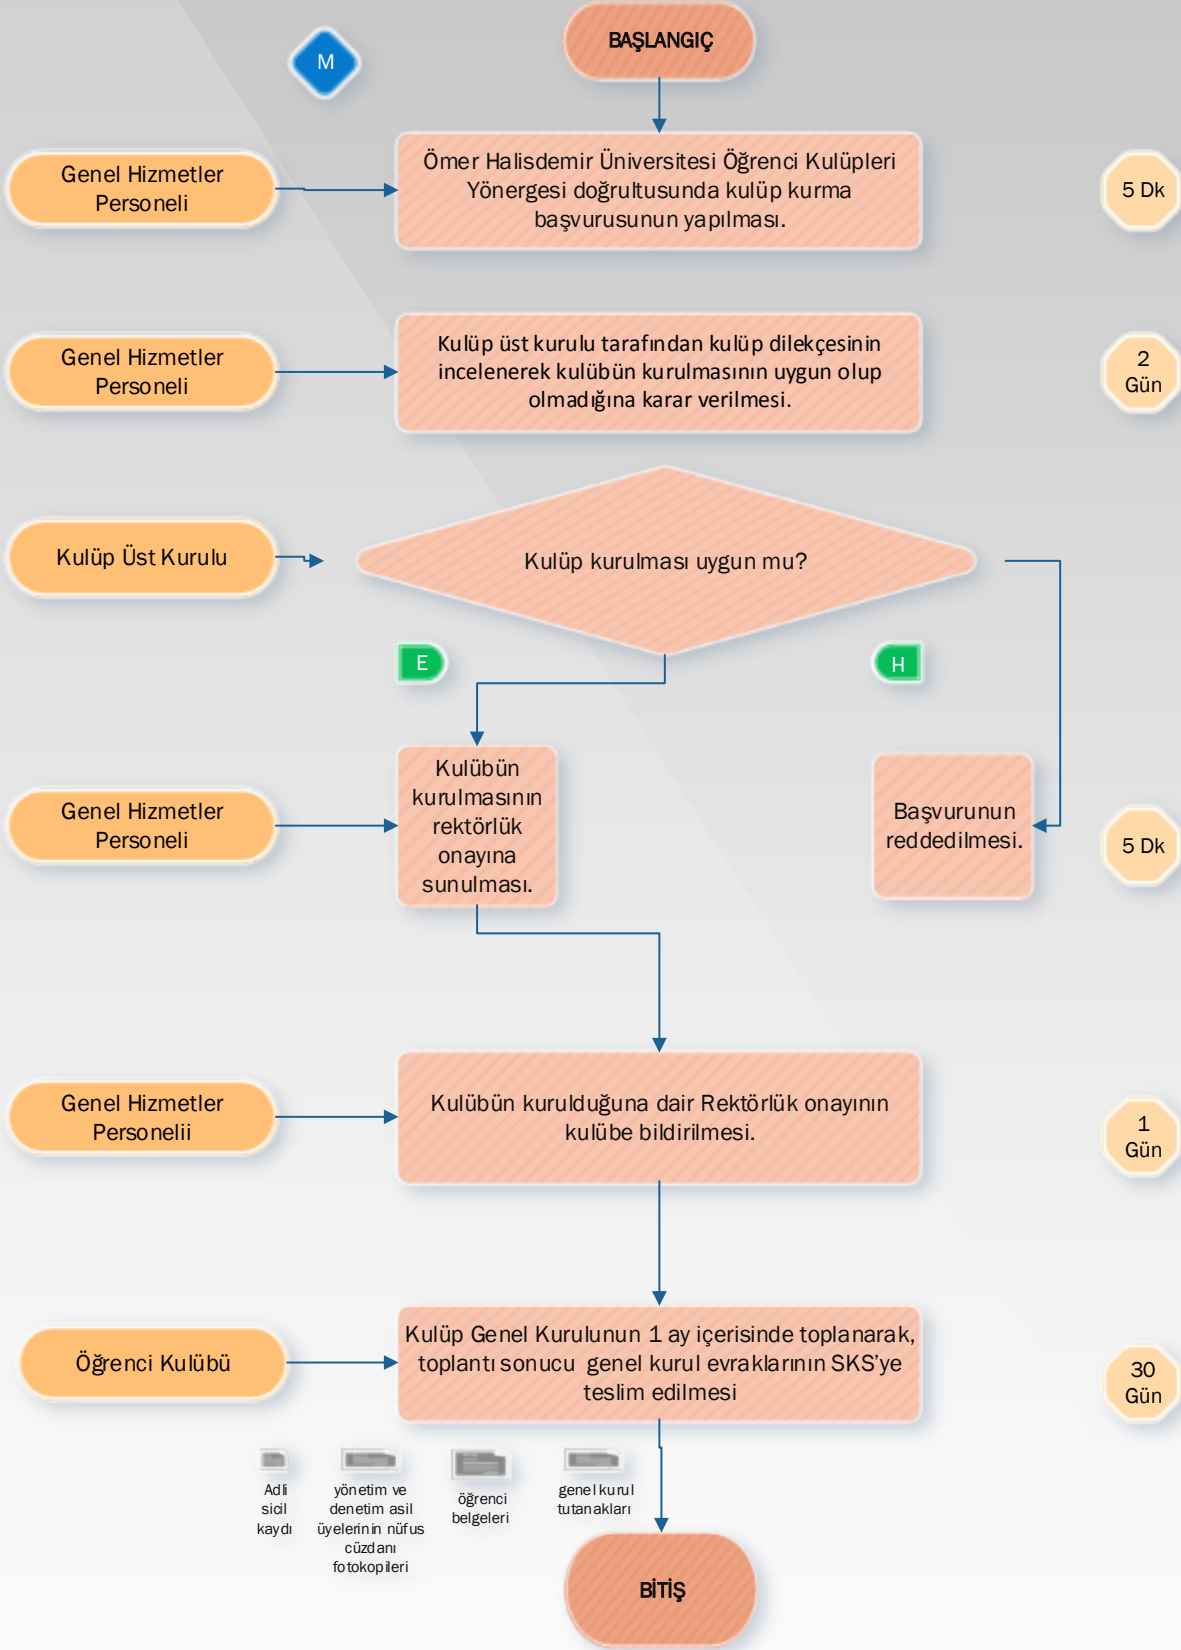

İŞİN ADI

Öğrenci Kulüpleri Kurulması İşlemleri

KODU

TOPLAM SÜRE

33 Gün 10 Dk

SORUMLULAR

İŞ SÜRECİ

1 Belgeler geçerli ve doğru mu?