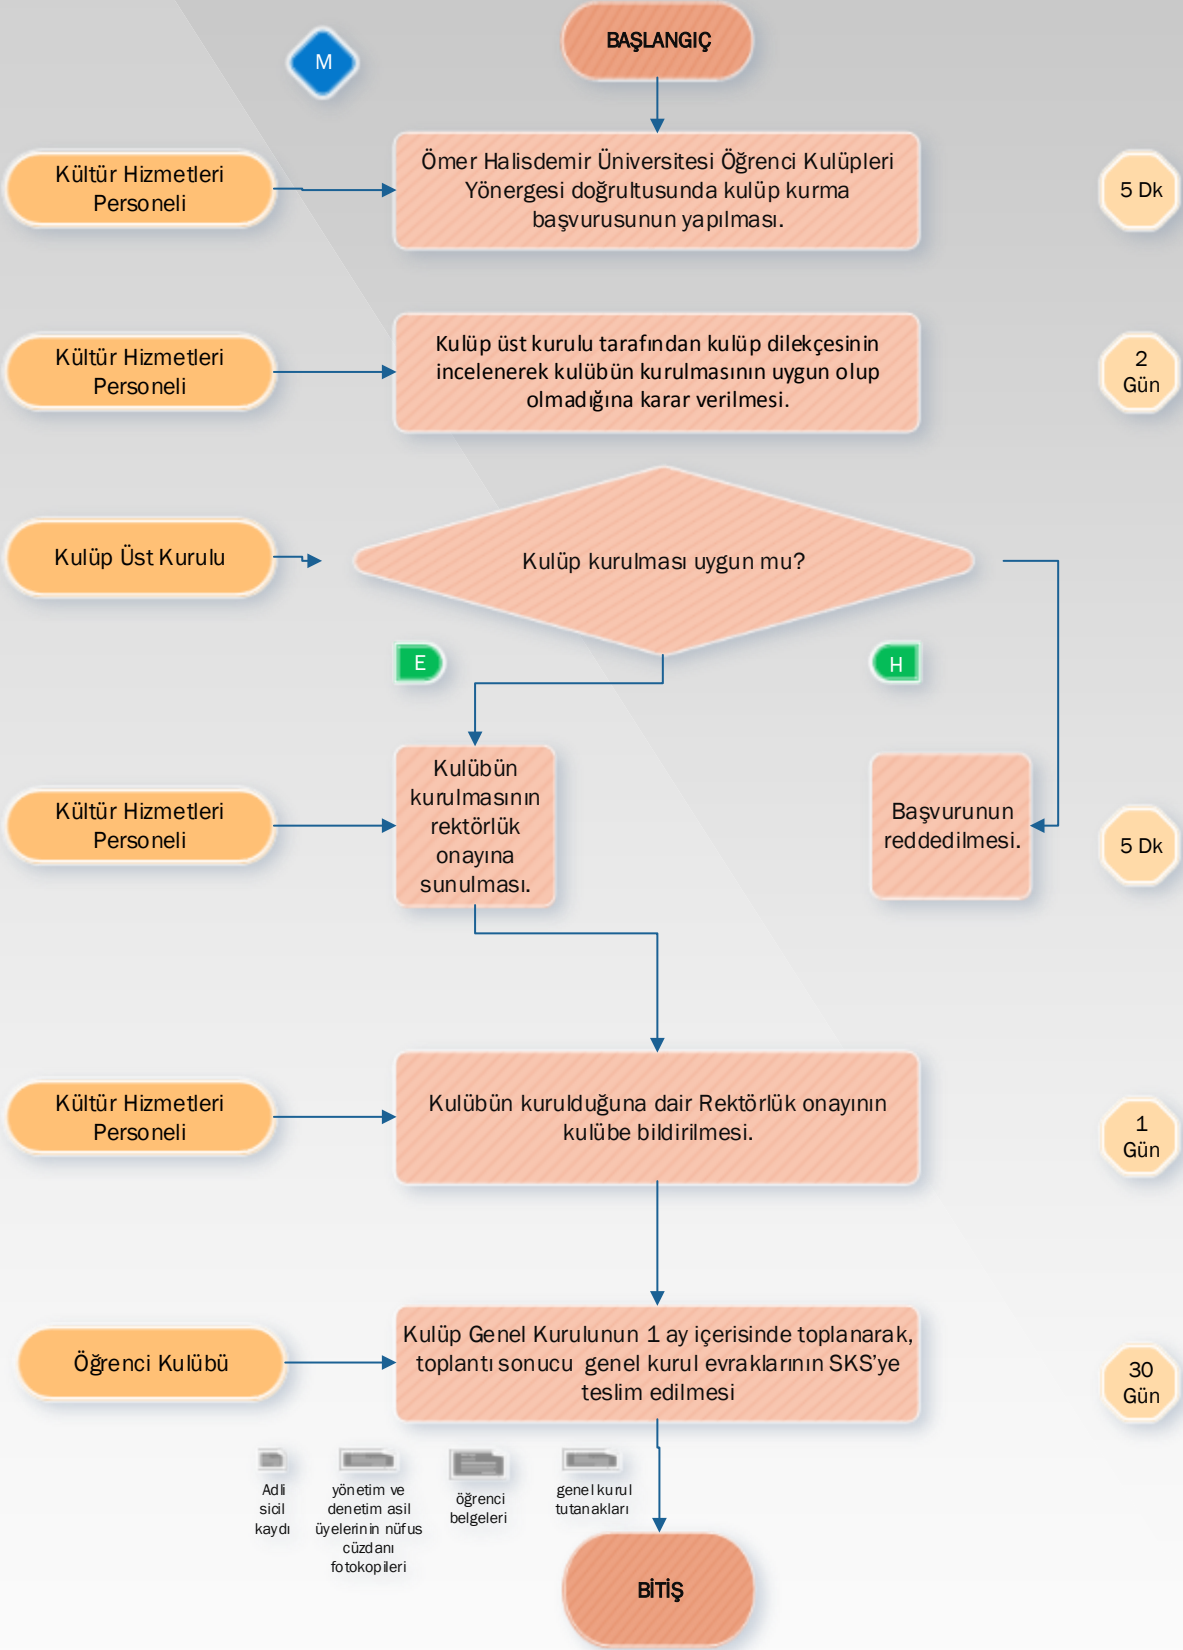

İŞİN ADI

Öğrenci Kulüpleri Kurulması İşlemleri

KODU

TOPLAM SÜRE

33 Gün 10 Dk

SORUMLULAR

İŞ SÜRECİ

1 Belgeler geçerli ve doğru mu?