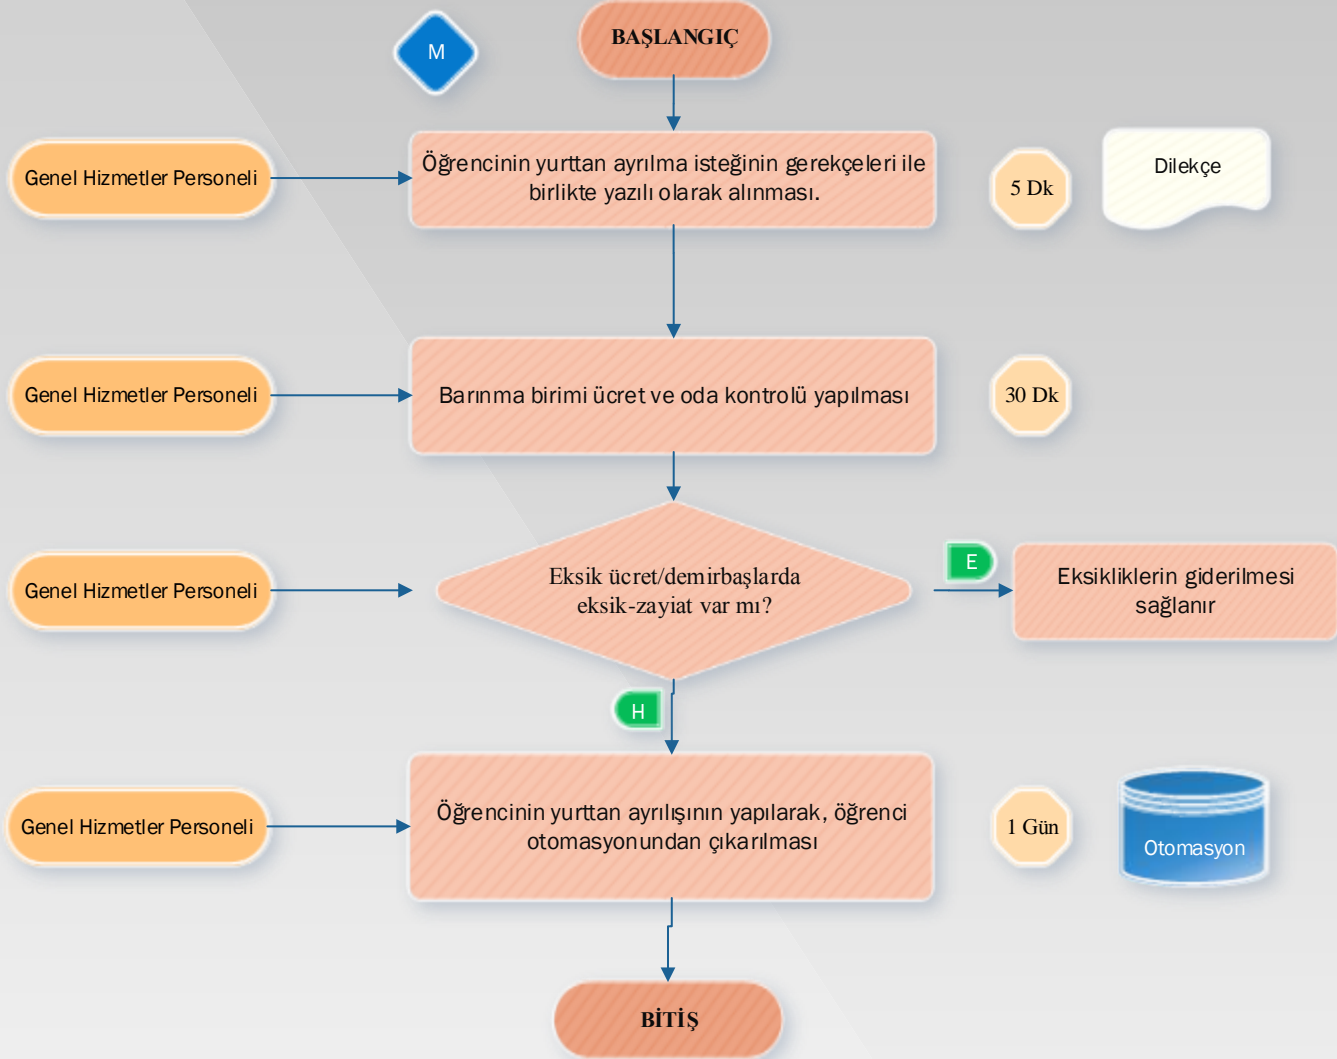

İŞİN ADI
Barınma Birimleri Kayıt Silme İşlemleri

KODU

TOPLAM SÜRE
1 Gün 35 Dk

SORUMLULAR

İŞ SÜRECİ

Belgeler geçerli ve doğru mu?