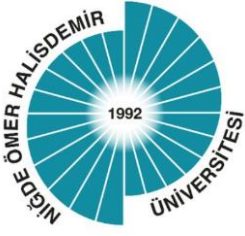

BİRİM	PLANLANAN	GERÇEKLEŞTİRİLEN
SOSYOLOJİ	3	3
TOPLAM		

2024 YILI EYLEM PLANI İZLEME RAPORU

İTBF, Sosyoloji Bölümü 2024 Yılı Eylem Planı'nda toplam 3 eylem planlanmış olup tamamı gerçekleştirilmiştir.

		Ocak	Şubat	Mart	Nisan	Mayıs	Haziran	Temmuz	Ağustos	Eylül	Ekim	Kasım	Aralık
1	Bölüme yeni kayıt yapan öğrencilere yönelik eğitsel uyum etkinliği yapılması					√							
2	Eğitim süreçlerinin iyileştirilmesine yönelik faaliyet yapılması					√					√		

KALBİS KANIT FORMU

Faaliyetin Yapıldığı Birim	FEN EDEBİYAT FAKÜLTESİ
Bölüm/Alt Birim	SOSYOLOJİ
Gerçekleştirilen Faaliyet Adı	Tanıtım ve uyum etkinliği
Faaliyet Dönemi	2024
Gerçekleştirme Açıklaması	Sosyoloji bölümüne yeni kayıt yaptıran öğrencilerimize bölümü, fakülteyi, üniversiteyi ve şehri tanıtmak amacıyla uyum etkinliği düzenlenmiştir.
Kanıt Görseli	
Sisteme Yükleyen/Sorumlu	Bölüm Başkanı Prof. Dr. Bülent KARA