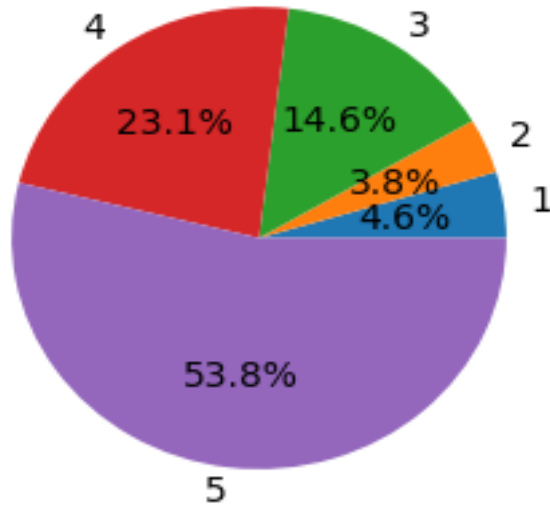

Soru18

Niğde Ömer Halisdemir Üniversitesinde ..... yeterlidir.	Kesinlikle Katılmıyorum	Katılmıyorum	Kısmen Katılıyorum	Katılıyorum	Kesinlikle Katılıyorum	Toplam
18. Laboratuvarların teknik donanımı	6	1	22	36	65	130

Soru18

Soru19

Niğde Ömer Halisdemir Üniversitesinde ..... yeterlidir.	Kesinlikle Katılmıyorum	Katılmıyorum	Kısmen Katılıyorum	Katılıyorum	Kesinlikle Katılıyorum	Toplam
19. Kütüphane hizmetleri	6	5	19	30	70	130

Soru19