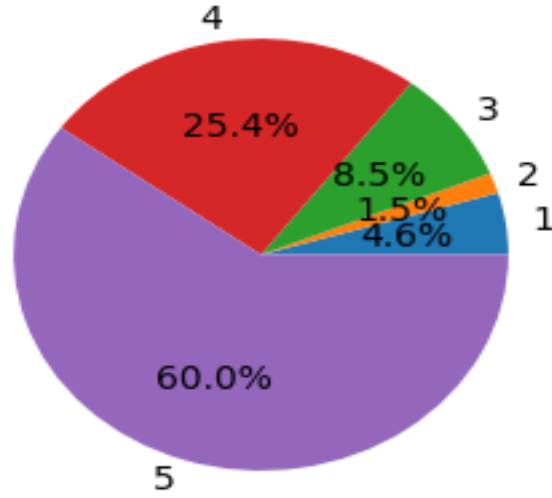

Soru32

Niğde Ömer Halisdemir Üniversitesinde ..... yeterlidir.	Kesinlikle Katılmıyorum	Katılmıyorum	Kısmen Katılıyorum	Katılıyorum	Kesinlikle Katılıyorum	Toplam
32. İhtiyaç duyulduğunda yöneticilere erişme olanağı	6	2	11	33	78	130

Soru32