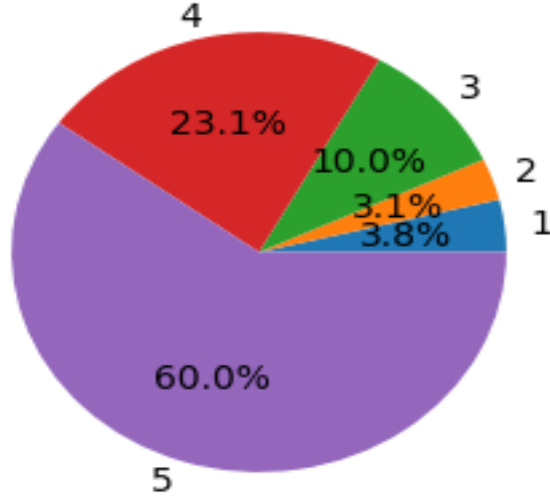

Soru30

Niğde Ömer Halisdemir Üniversitesinde ..... yeterlidir.	Kesinlikle Katılmıyorum	Katılmıyorum	Kısmen Katılıyorum	Katılıyorum	Kesinlikle Katılıyorum	Toplam
30. Öğretim elemanlarının öğrencilerle iletişimi	5	4	13	30	78	130

Soru30