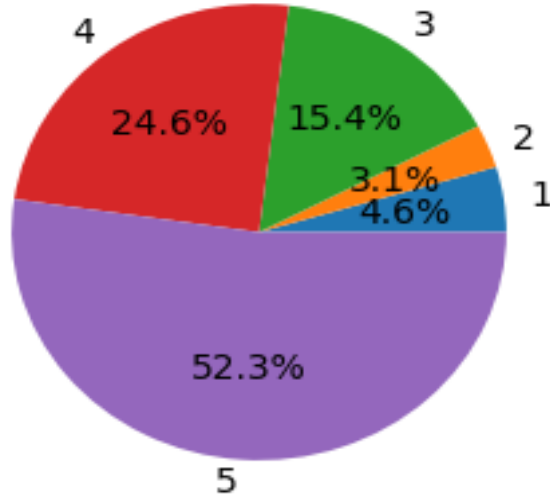

Soru24

Niğde Ömer Halisdemir Üniversitesinde ..... yeterlidir.	Kesinlikle Katılmıyorum	Katılmıyorum	Kısmen Katılıyorum	Katılıyorum	Kesinlikle Katılıyorum	Toplam
24. Kariyer Danışmanlık hizmetleri	6	4	20	32	68	130

Soru24