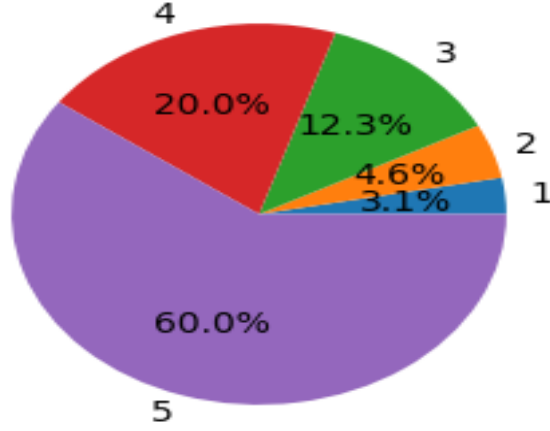

Soru2

Niğde Ömer Halisdemir Üniversitesinde aldığım eğitim;	Kesinlikle Katılmıyorum	Katılmıyorum	Kısmen Katılıyorum	Katılıyorum	Kesinlikle Katılıyorum	Toplam
2. Bilgiyi kullanabilme becerimi geliştirdi	4	6	16	26	78	130

Soru2