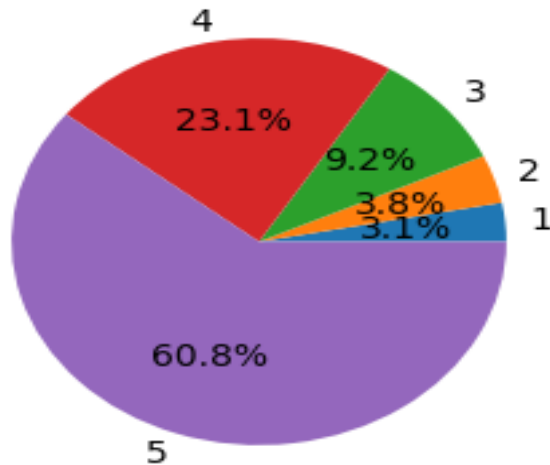

Soru30

Niğde Ömer Halisdemir Üniversitesinde ..... yeterlidir.	Kesinlikle Katılmıyorum	Katılmıyorum	Kısmen Katılıyorum	Katılıyorum	Kesinlikle Katılıyorum	Toplam
30. Öğretim elemanlarının öğrencilerle iletişimi	5	4	13	30	78	130

Soru30

Soru31

Niğde Ömer Halisdemir Üniversitesinde ..... yeterlidir.	Kesinlikle Katılmıyorum	Katılmıyorum	Kısmen Katılıyorum	Katılıyorum	Kesinlikle Katılıyorum	Toplam
31. Memurların (öğrenci işleri, güvenlik vb.) verdiği hizmet	4	5	12	30	79	130

Soru31