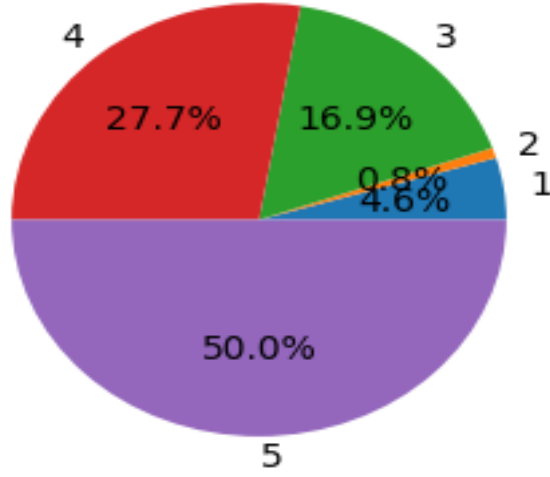

Soru18

Niğde Ömer Halisdemir Üniversitesinde ..... yeterlidir.	Kesinlikle Katılmıyorum	Katılmıyorum	Kısmen Katılıyorum	Katılıyorum	Kesinlikle Katılıyorum	Toplam
18. Laboratuvarların teknik donanımı	6	1	22	36	65	130

Soru18