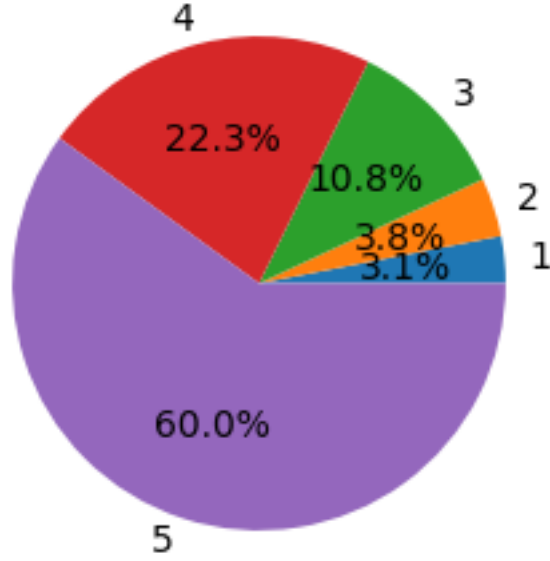

2024-2025 Mezun Memnuniyet Anketi Raporu

Toplam katılımcı sayısı: 130

Soru1

Niğde Ömer Halisdemir Üniversitesinde aldığım eğitim;	Kesinlikle Katılmıyorum	Katılmıyorum	Kismen Katılıyorum	Katılıyorum	Kesinlikle Katılıyorum	Toplam
1.Yeni bilgiye ulaşma becerimi geliştirdi	4	5	14	29	78	130

Soru1