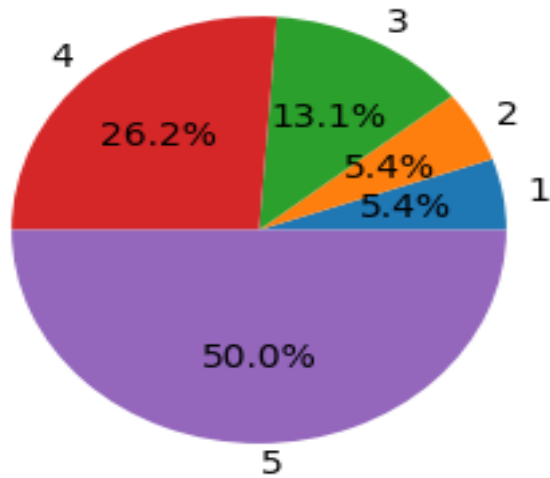

Soru22

Niğde Ömer Halisdemir Üniversitesinde ..... yeterlidir.	Kesinlikle Katılmıyorum	Katılmıyorum	Kısmen Katılıyorum	Katılıyorum	Kesinlikle Katılıyorum	Toplam
22. Yemek hizmetleri	5	4	20	30	71	130

Soru22

Soru23

Niğde Ömer Halisdemir Üniversitesinde ..... yeterlidir.	Kesinlikle Katılmıyorum	Katılmıyorum	Kısmen Katılıyorum	Katılıyorum	Kesinlikle Katılıyorum	Toplam
23. Ders dışı faaliyetler için ayrılan alanlar	7	7	17	34	65	130

Soru23