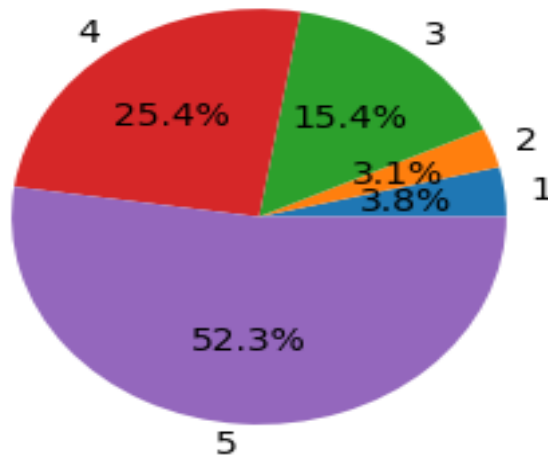

Soru16

Niğde Ömer Halisdemir Üniversitesinde ..... yeterlidir.	Kesinlikle Katılmıyorum	Katılmıyorum	Kısmen Katılıyorum	Katılıyorum	Kesinlikle Katılıyorum	Toplam
16. İnternet altyapısı	7	4	25	32	62	130

Soru16

Soru17

Niğde Ömer Halisdemir Üniversitesinde ..... yeterlidir.	Kesinlikle Katılmıyorum	Katılmıyorum	Kısmen Katılıyorum	Katılıyorum	Kesinlikle Katılıyorum	Toplam
17. Dersliklerin altyapısı/donanımı	5	4	20	33	68	130

Soru17