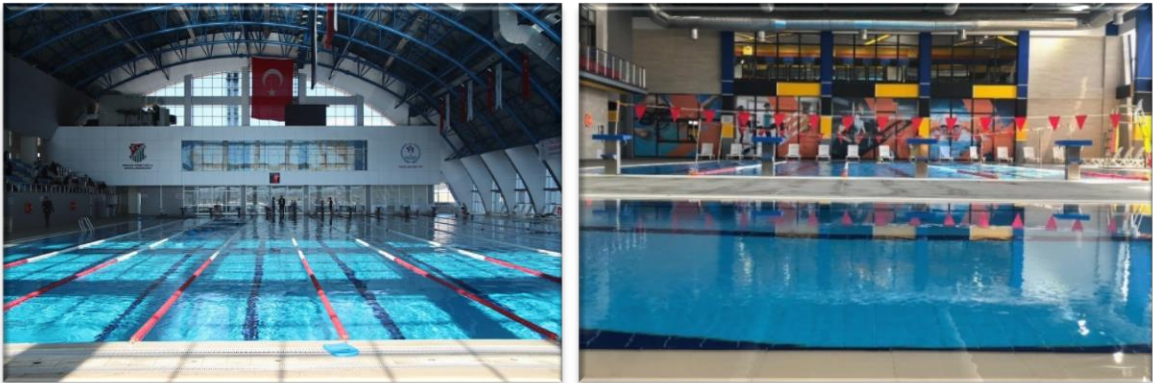

Resim-1. Atletizm-Futbol Sahası (SBF Yerleşkesi)

**Resim-2. Atletizm-Futbol Sahası
(Merkez Yerleşke)**

2. Cimnastik Salonu

Fakültemizde bulunan A Spor Salonunda 205 m² alanda Cimnastik dersleri yapılmaktadır. Cimnastik alanında denge tahtası, cimnastik minderi, atlama beygiri, paralel bar, atlama kasası, trampelen, trampolin, barfiks, kulplu beygir ve yardımcı malzemeler mevcuttur. Salon 250 seyirci kapasitelidir.

Resim-3. Cimnastik Salonu (SBF Yerleşkesi)

3. Yüzme Havuzu

Niğde Ömer Halisdemir Üniversitesi kampüsü içerisinde Üniversitemize ait yarı olimpik yüzme havuzu mevcuttur. Ayrıca Niğde Gençlik Hizmetleri ve Spor İl Müdürlüğünün bünyesinde bulunan olimpik yüzme havuzu yapılan ikili protokolle Fakültemiz tarafından kullanılmaktadır.

Resim-4. Yüzme Havuzu (Niğde Gençlik Hizmetleri ve Spor İl Müdürlüğü / Merkez Yerleşke)

4. Oyun Sporları (Basketbol, Voleybol, Hentbol, Futbol vb.)

Fakültemizde 3 adet oyun sporları salonu mevcuttur. A Spor Salonunda; Badminton ve Güreş sahaları, B Spor Salonunda; Basketbol ve Voleybol sahaları, C Spor Salonunda ise Hentbol, Basketbol ve Voleybol sahaları bulunmaktadır. A Spor Salonu ile bitişik nizam inşa edilen B salonunda bu derslerin yanı sıra hava şartlarının uygun olmadığı günlerde tenis dersleri de yapılabilmektedir. A ve B Salonları 250 seyirci kapasitelidir.

Fakültemiz yerleşkesi içerisinde bulunan C Spor Salonu uluslararası standartlarda yarı olimpik bir salondur. Uluslararası müsabakaların yapılmasına uygun 2350 seyirci kapasiteli, Uluslararası Basketbol Federasyonu onaylı zemin ve potalarıyla şehrin en büyük ve nitelikli spor salonudur. Şehrimizde yapılan birçok spor ve diğer organizasyonlara ev sahipliği yapmaktadır.