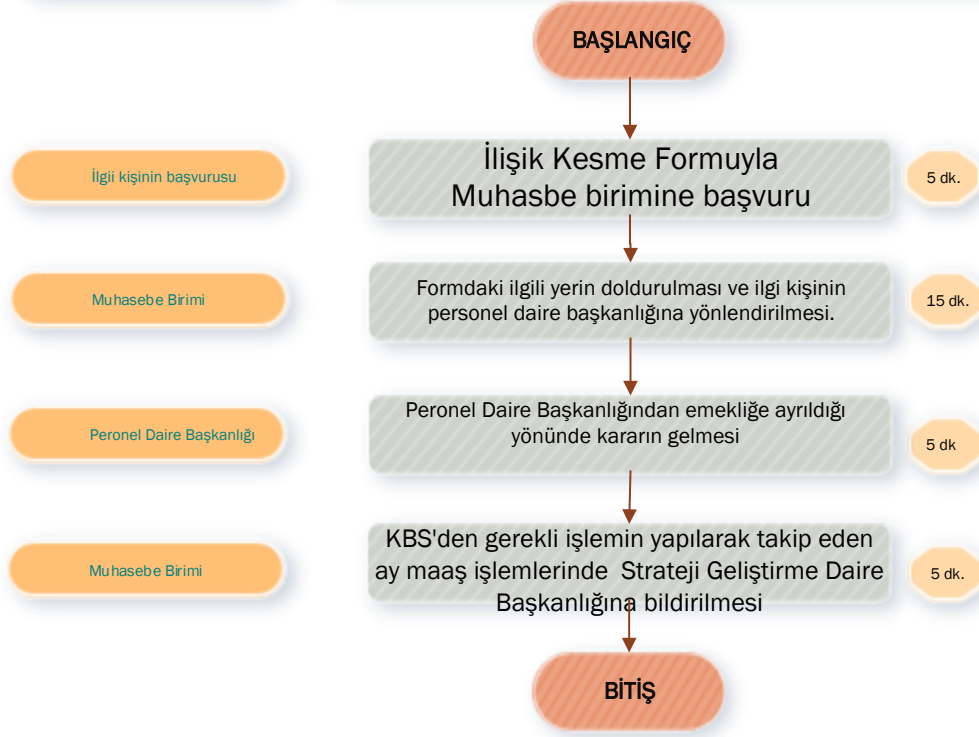

**SORUMLULAR**

**İŞ SÜRECİ**

Niğde Ömer Halisdemir Üniversitesi

Tarım Bilimleri ve Teknolojileri Fakültesi  
Tahakkuk ve Satın Alma Birimi

İŞİN ADI	KODU	TOPLAM SÜRE
Bütçe Planlama İşlemleri		111 dk.

SORUMLULAR

İŞ SÜRECİ

Niğde Ömer Halisdemir Üniversitesi Tarım Bilimleri ve Teknolojileri Fakültesi  
Tahakkuk ve Satın Alma Birimi

İŞİN ADI	KODU	TOPLAM SÜRE
Emeklilik İşlemleri		30 dk.

SORUMLULAR

İŞ SÜRECİ

Niğde Ömer Halisdemir Üniversitesi Tırm Bilimleri ve Teknolojileri Fakültesi  
Tahakkuk ve Satın Alma Birimi

İŞİN ADI	KODU	TOPLAM SÜRE
İstifa, Askerlik, Ücretsiz İzin İşlemleri		65 dk.

SORUMLULAR

İŞ SÜRECİ