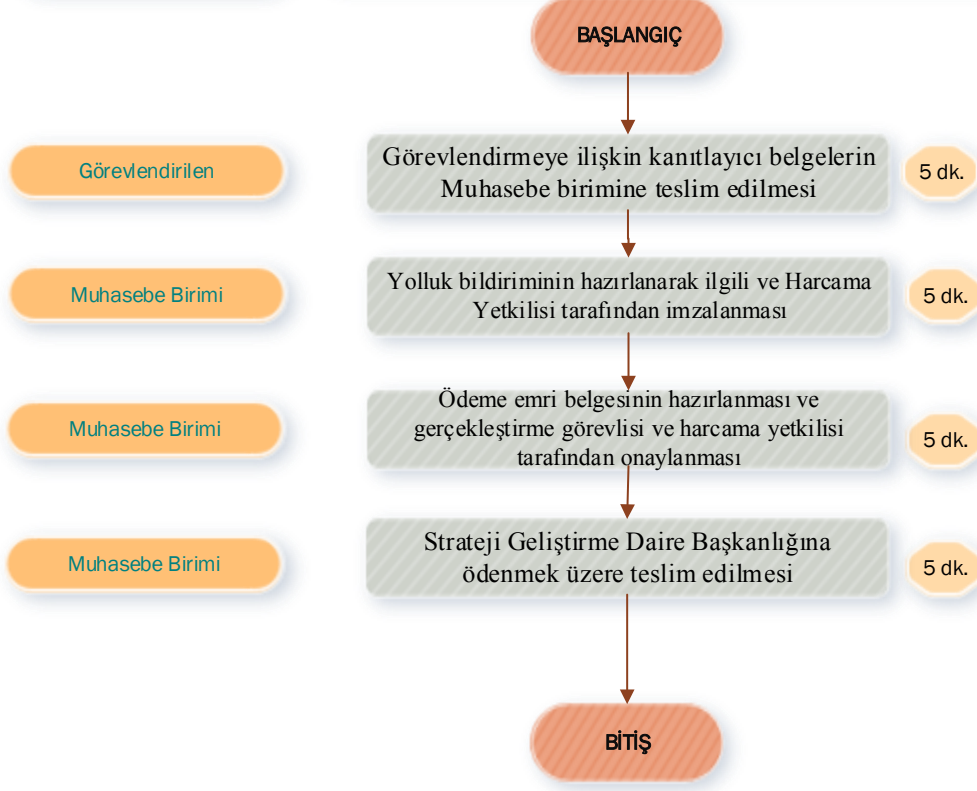

**SORUMLULAR** **İŞ SÜRECİ**

Niğde Ömer Halisdemir Üniversitesi Tırm Bilimleri ve Teknolojileri Fakültesi  
Tahakkuk ve Satın Alma Birimi

İŞİN ADI	KODU	TOPLAM SÜRE
Muayene Kabul Komisyon İşlemleri		65 dk.

SORUMLULAR

İŞ SÜRECİ

Niğde Ömer Halisdemir Üniversitesi Tarım Bilimleri ve Teknolojileri Fakültesi  
Tahakkuk ve Satın Alma Birimi

İŞİN ADI	KODU	TOPLAM SÜRE
Yolluk Ödeme İşlemleri		20 dk.

SORUMLULAR

İŞ SÜRECİ

Niğde Ömer Halisdemir Üniversitesi Tarım Bilimleri ve Teknolojileri Fakültesi  
Tahakkuk ve Satın Alma Birimi

İŞİN ADI	KODU	TOPLAM SÜRE
Jüri Ödeme İşlemleri		35 dk.

SORUMLULAR	İŞ SÜRECİ
------------	-----------