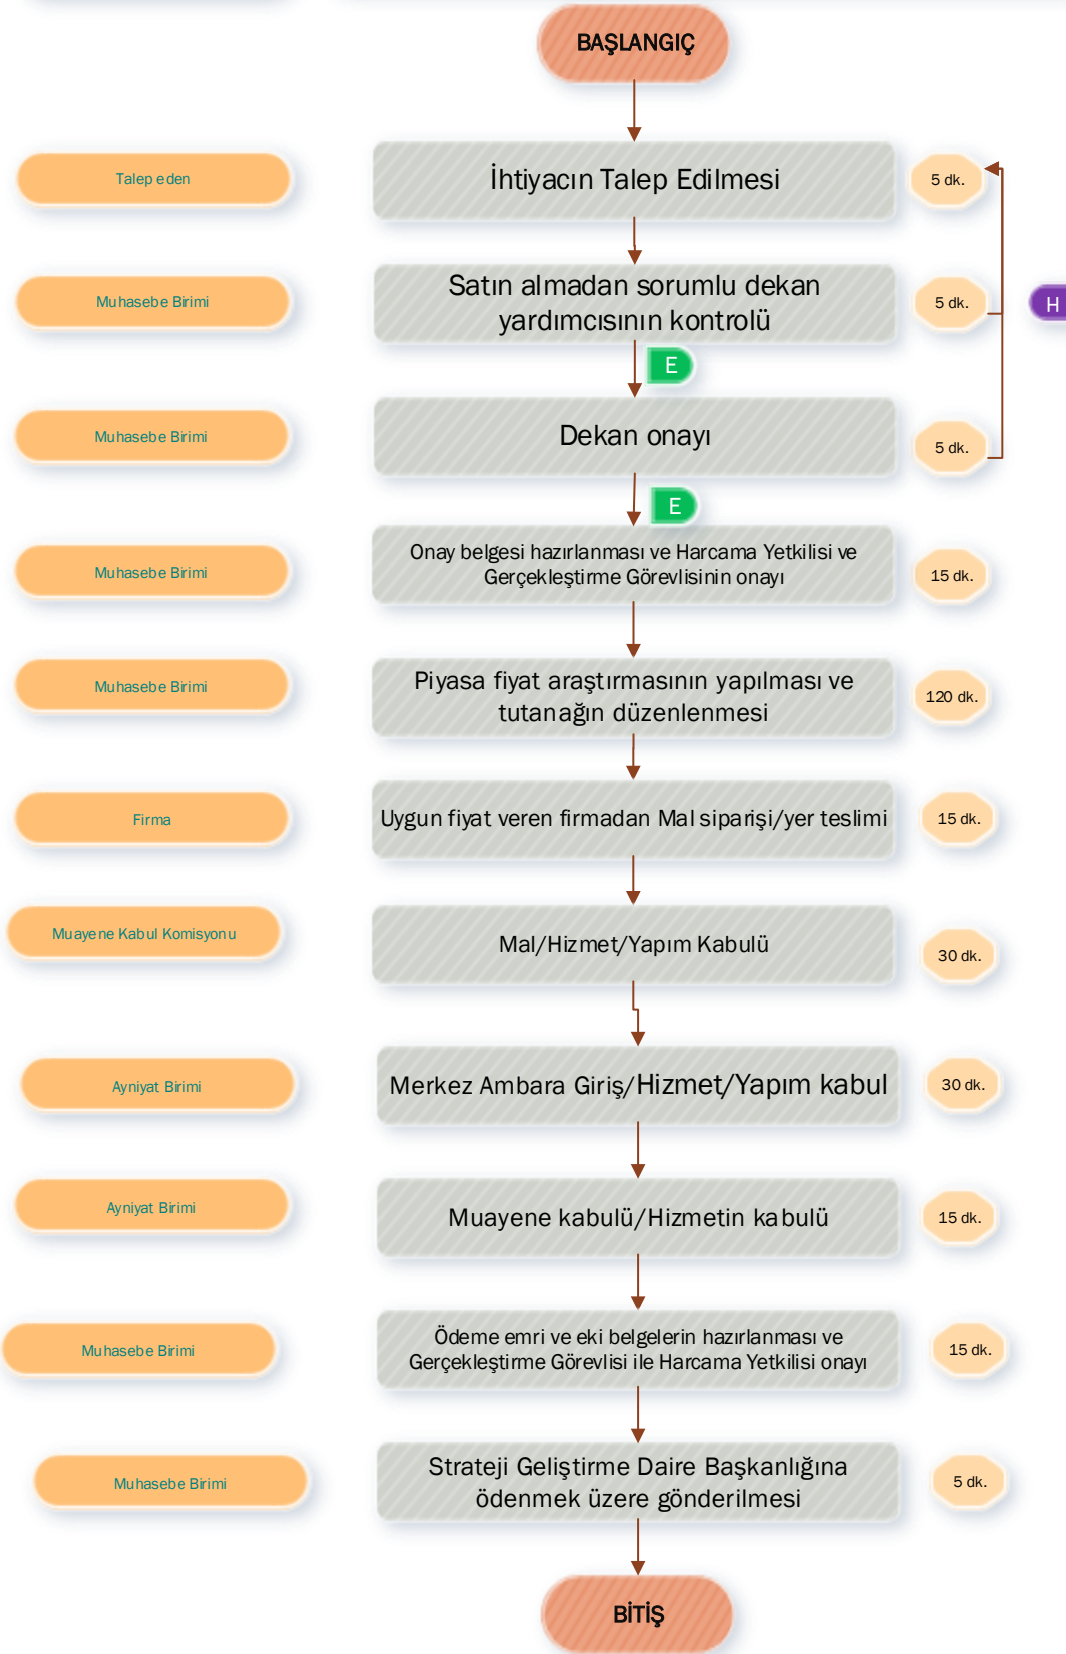

Niğde Ömer Halisdemir Üniversitesi Tarım Bilimleri ve Teknolojileri Fakültesi  
Tahakkuk ve Satın Alma Birimi

İŞİN ADI	KODU	TOPLAM SÜRE
Jüri Ödeme İşlemleri		35 dk.

SORUMLULAR	İŞ SÜRECİ
------------	-----------

Niğde Ömer Halisdemir Üniversitesi Taram Bilimleri ve Teknolojileri Fakültesi  
Tahakkuk ve Satın Alma Birimi

İŞİN ADI

Giyim Yardımı Ödeme İşlemleri

KODU

TOPLAM SÜRE

260 dk.

SORUMLULAR

İŞ SÜRECİ

Niğde Ömer Halisdemir Üniversitesi Tırm Bilimleri ve Teknolojileri Fakültesi  
Tahakkuk ve Satın Alma Birimi

<b>İŞİN ADI</b> Avans – Kredi İşlemleri	<b>KODU</b>	<b>TOPLAM SÜRE</b> 20 dk.
--	-------------	------------------------------