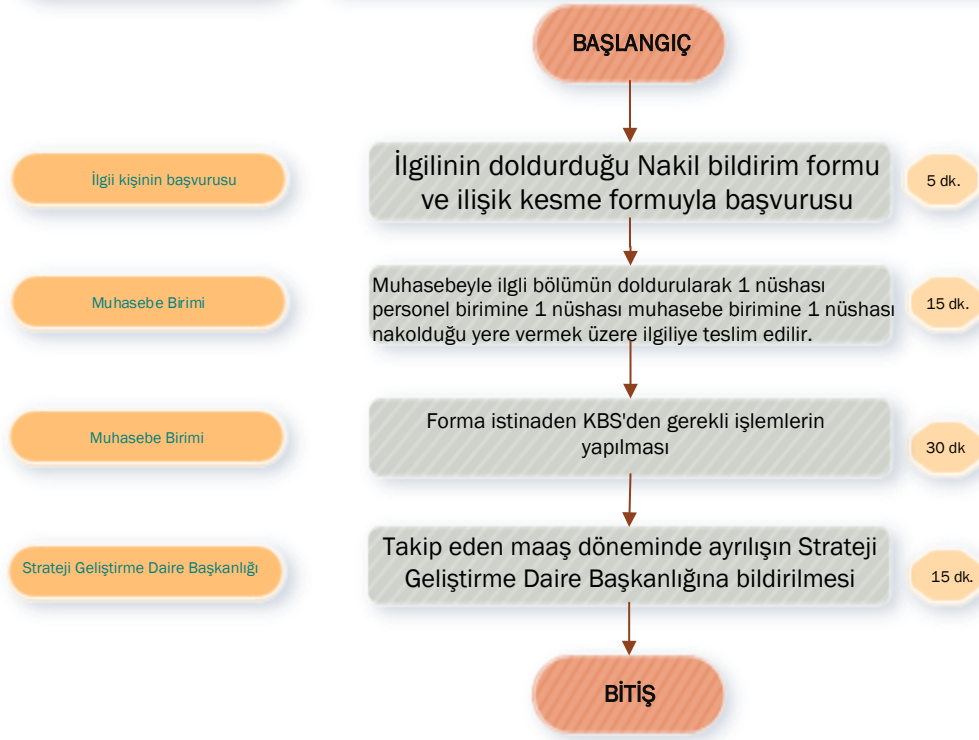

Niğde Ömer Halisdemir Üniversitesi Taram Bilimleri ve Teknolojileri Fakültesi Tahakkuk ve Satın Alma Birimi

İŞİN ADI	KODU	TOPLAM SÜRE
Naklen Giden Personel Maaştan Ayırma İşlemleri		65 dk.

SORUMLULAR

İŞ SÜRECİ