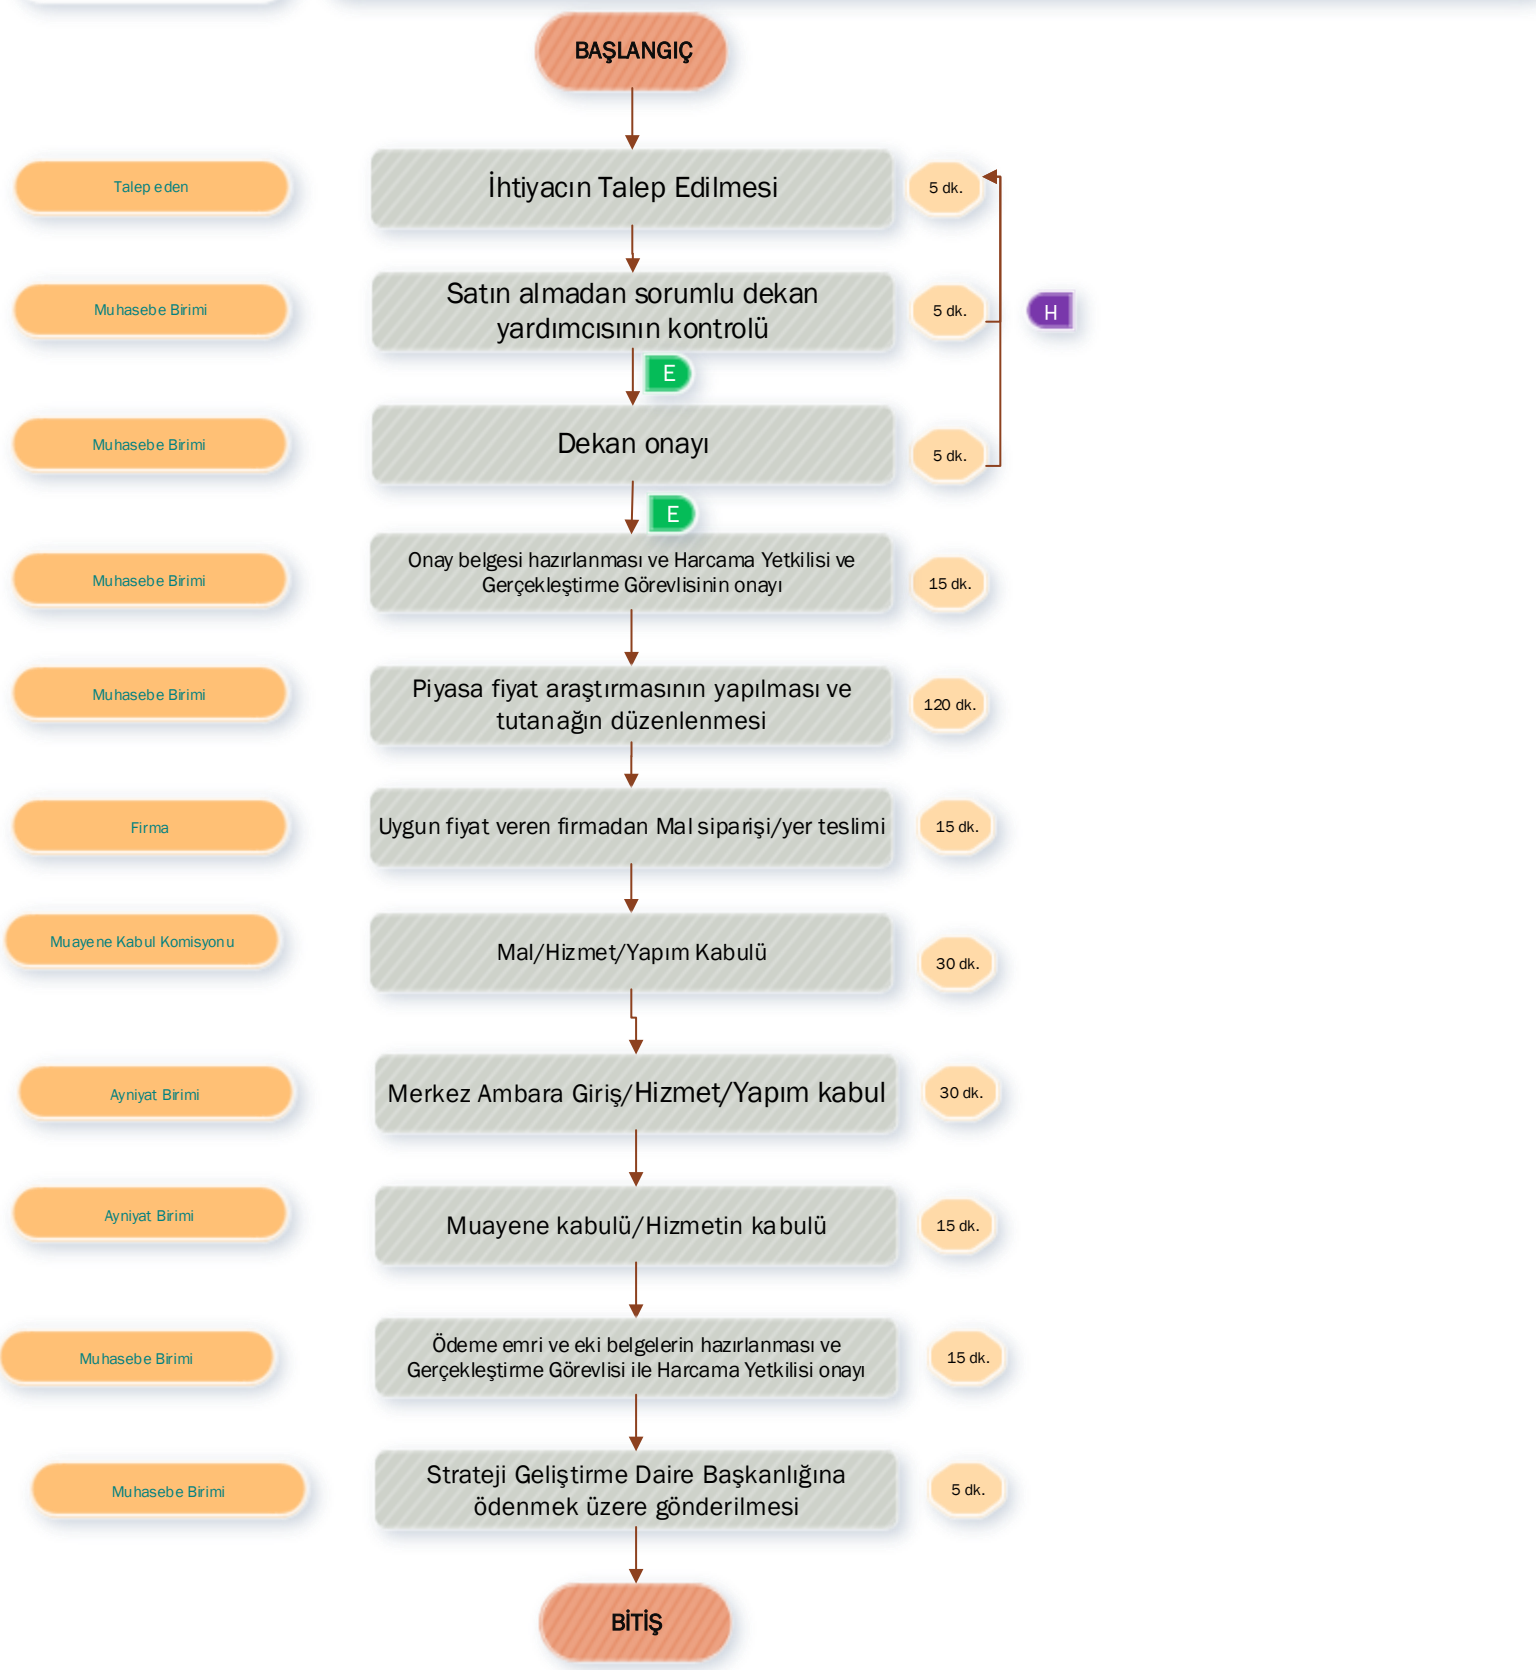

İŞİN ADI

Ek Ders Ödeme İşlemleri

KODU

TOPLAM SÜRE

110 dk.

SORUMLULAR

İŞ SÜRECİ

<b>İŞİN ADI</b>	<b>KODU</b>	<b>TOPLAM SÜRE</b>
Mal ve Hizmet Alım İşlemleri		260 dk.

**SORUMLULAR** **İŞ SÜRECİ**

Niğde Ömer Halisdemir Üniversitesi Tırm Bilimleri ve Teknolojileri Fakültesi  
Tahakkuk ve Satın Alma Birimi

İŞİN ADI	KODU	TOPLAM SÜRE
Muayene Kabul Komisyon İşlemleri		65 dk.

SORUMLULAR

İŞ SÜRECİ

Niğde Ömer Halisdemir Üniversitesi Tarım Bilimleri ve Teknolojileri Fakültesi  
Tahakkuk ve Satın Alma Birimi

İŞİN ADI	KODU	TOPLAM SÜRE
Yolluk Ödeme İşlemleri		20 dk.

SORUMLULAR

İŞ SÜRECİ