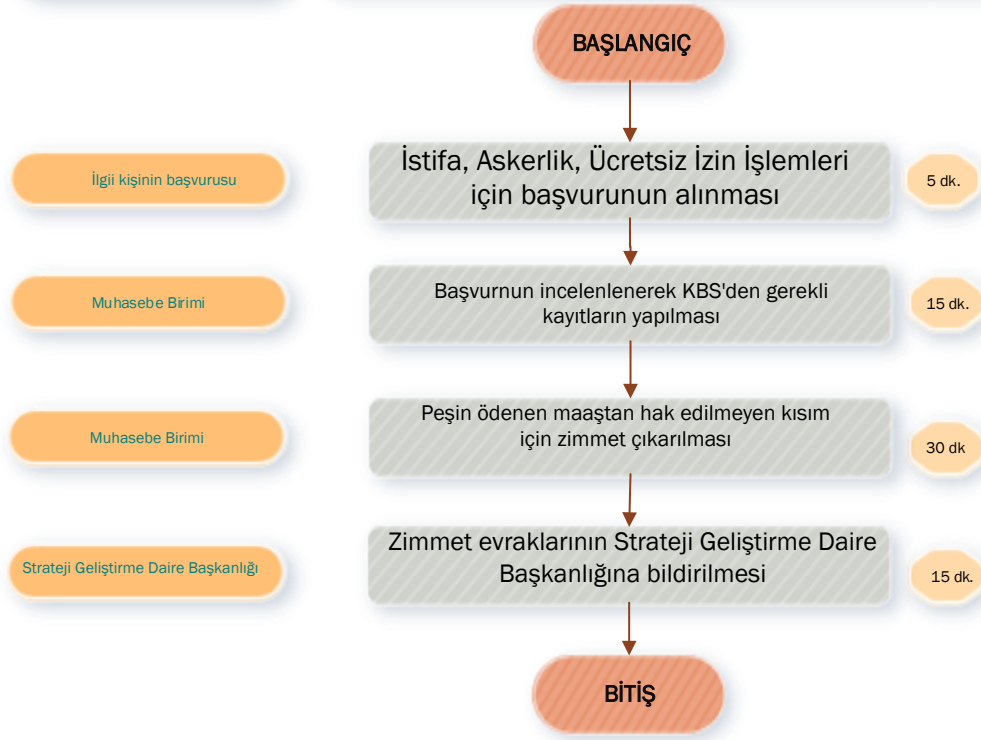

**SORUMLULAR**

**İŞ SÜRECİ**

Niğde Ömer Halisdemir Üniversitesi

Tarım Bilimleri ve Teknolojileri Fakültesi  
Tahakkuk ve Satın Alma Birimi

İŞİN ADI	KODU	TOPLAM SÜRE
Bütçe Planlama İşlemleri		111 dk.

SORUMLULAR

İŞ SÜRECİ

Niğde Ömer Halisdemir Üniversitesi Tarım Bilimleri ve Teknolojileri Fakültesi  
Tahakkuk ve Satın Alma Birimi

İŞİN ADI	KODU	TOPLAM SÜRE
Emeklilik İşlemleri		30 dk.

SORUMLULAR

İŞ SÜRECİ

Niğde Ömer Halisdemir Üniversitesi Tırm Bilimleri ve Teknolojileri Fakültesi  
Tahakkuk ve Satın Alma Birimi

İŞİN ADI	KODU	TOPLAM SÜRE
İstifa, Askerlik, Ücretsiz İzin İşlemleri		65 dk.

SORUMLULAR

İŞ SÜRECİ