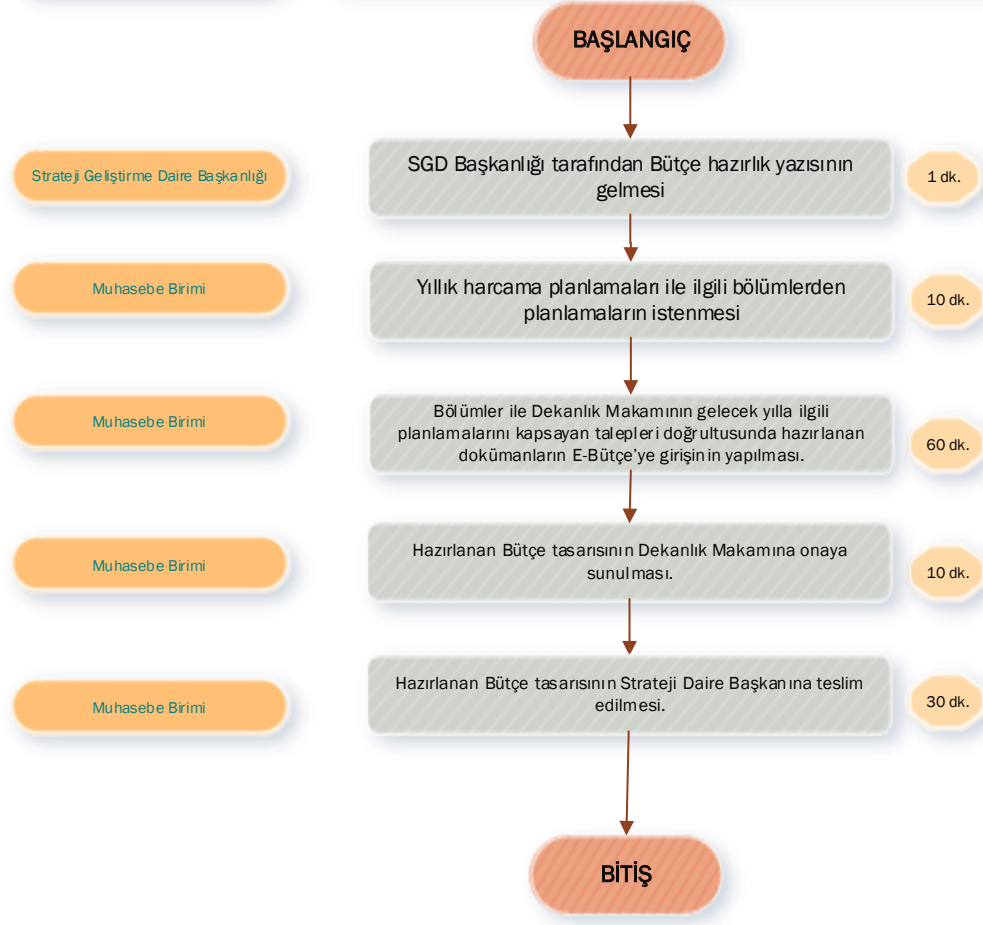

**SORUMLULAR**

**İŞ SÜRECİ**

Niğde Ömer Halisdemir Üniversitesi

Tarım Bilimleri ve Teknolojileri Fakültesi  
Tahakkuk ve Satın Alma Birimi

İŞİN ADI	KODU	TOPLAM SÜRE
Bütçe Planlama İşlemleri		111 dk.

SORUMLULAR

İŞ SÜRECİ

Niğde Ömer Halisdemir Üniversitesi Tarım Bilimleri ve Teknolojileri Fakültesi  
Tahakkuk ve Satın Alma Birimi

İŞİN ADI	KODU	TOPLAM SÜRE
Emeklilik İşlemleri		30 dk.

SORUMLULAR

İŞ SÜRECİ

Niğde Ömer Halisdemir Üniversitesi Tırm Bilimleri ve Teknolojileri Fakültesi  
Tahakkuk ve Satın Alma Birimi

İŞİN ADI	KODU	TOPLAM SÜRE
İstifa, Askerlik, Ücretsiz İzin İşlemleri		65 dk.

SORUMLULAR

İŞ SÜRECİ