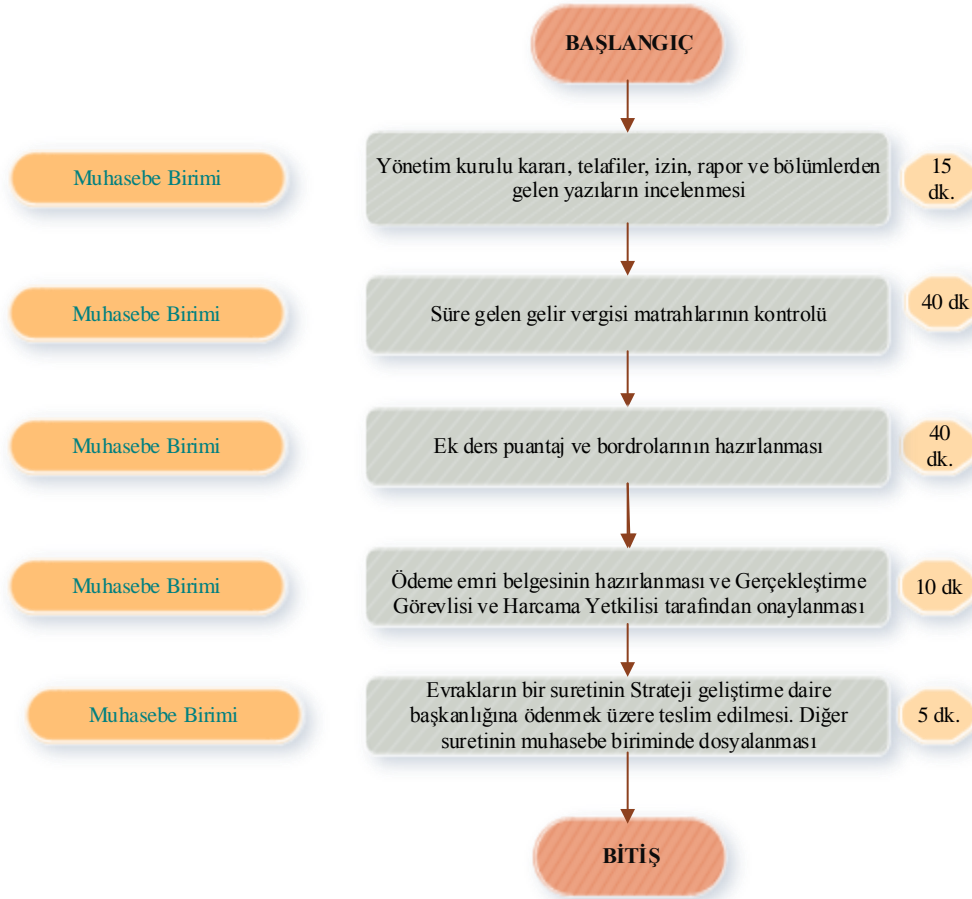

Niğde Ömer Halisdemir Üniversitesi Tarım Bilimleri ve Teknolojileri Fakültesi  
Tahakkuk ve Satın Alma Birimi

İŞİN ADI  
Maaş İşlemleri

KODU

TOPLAM SÜRE  
175 dk.

SORUMLULAR

İŞ SÜRECİ

Niğde Ömer Halisdemir Üniversitesi Tarım Bilimleri ve Teknolojileri Fakültesi  
Tahakkuk ve Satın Alma Birimi

İŞİN ADI

Ek Ders Ödeme İşlemleri

KODU

TOPLAM SÜRE

110 dk.

SORUMLULAR

İŞ SÜRECİ

<b>İŞİN ADI</b>	<b>KODU</b>	<b>TOPLAM SÜRE</b>
Mal ve Hizmet Alım İşlemleri		260 dk.

**SORUMLULAR** **İŞ SÜRECİ**

Niğde Ömer Halisdemir Üniversitesi Tırm Bilimleri ve Teknolojileri Fakültesi  
Tahakkuk ve Satın Alma Birimi

İŞİN ADI	KODU	TOPLAM SÜRE
Muayene Kabul Komisyon İşlemleri		65 dk.

SORUMLULAR

İŞ SÜRECİ

Niğde Ömer Halisdemir Üniversitesi Tarım Bilimleri ve Teknolojileri Fakültesi  
Tahakkuk ve Satın Alma Birimi

İŞİN ADI	KODU	TOPLAM SÜRE
Yolluk Ödeme İşlemleri		20 dk.

SORUMLULAR

İŞ SÜRECİ