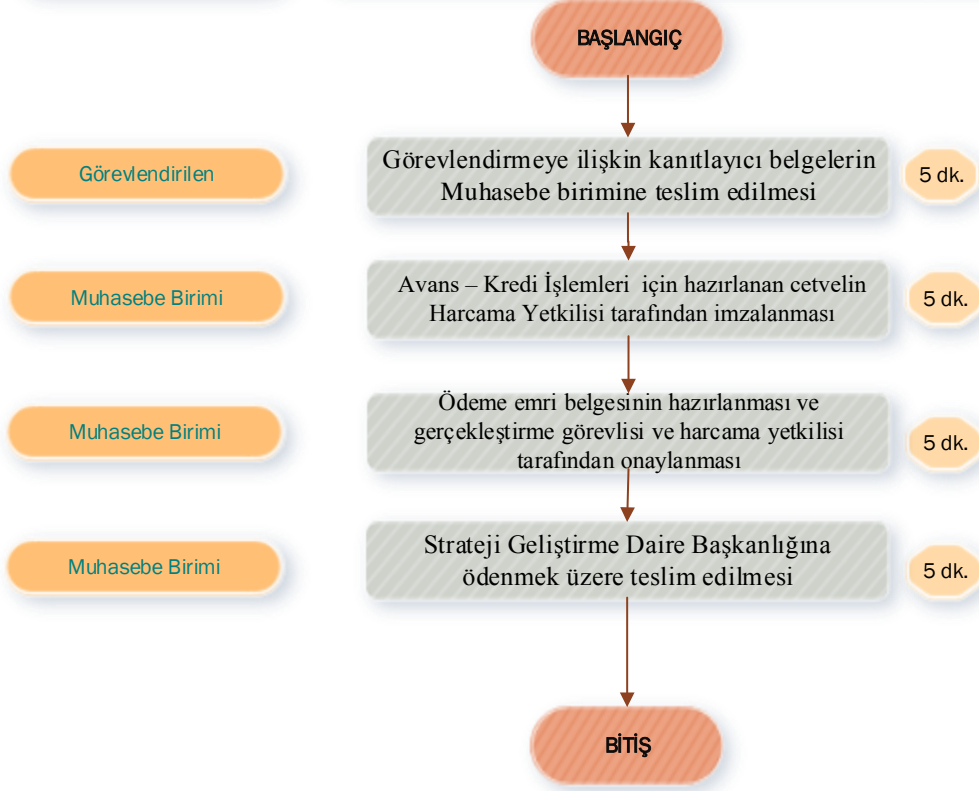

Niğde Ömer Halisdemir Üniversitesi Tırm Bilimleri ve Teknolojileri Fakültesi
Tahakkuk ve Satın Alma Birimi

İŞİN ADI Avans – Kredi İşlemleri	KODU	TOPLAM SÜRE 20 dk.

SORUMLULAR

İŞ SÜRECİ