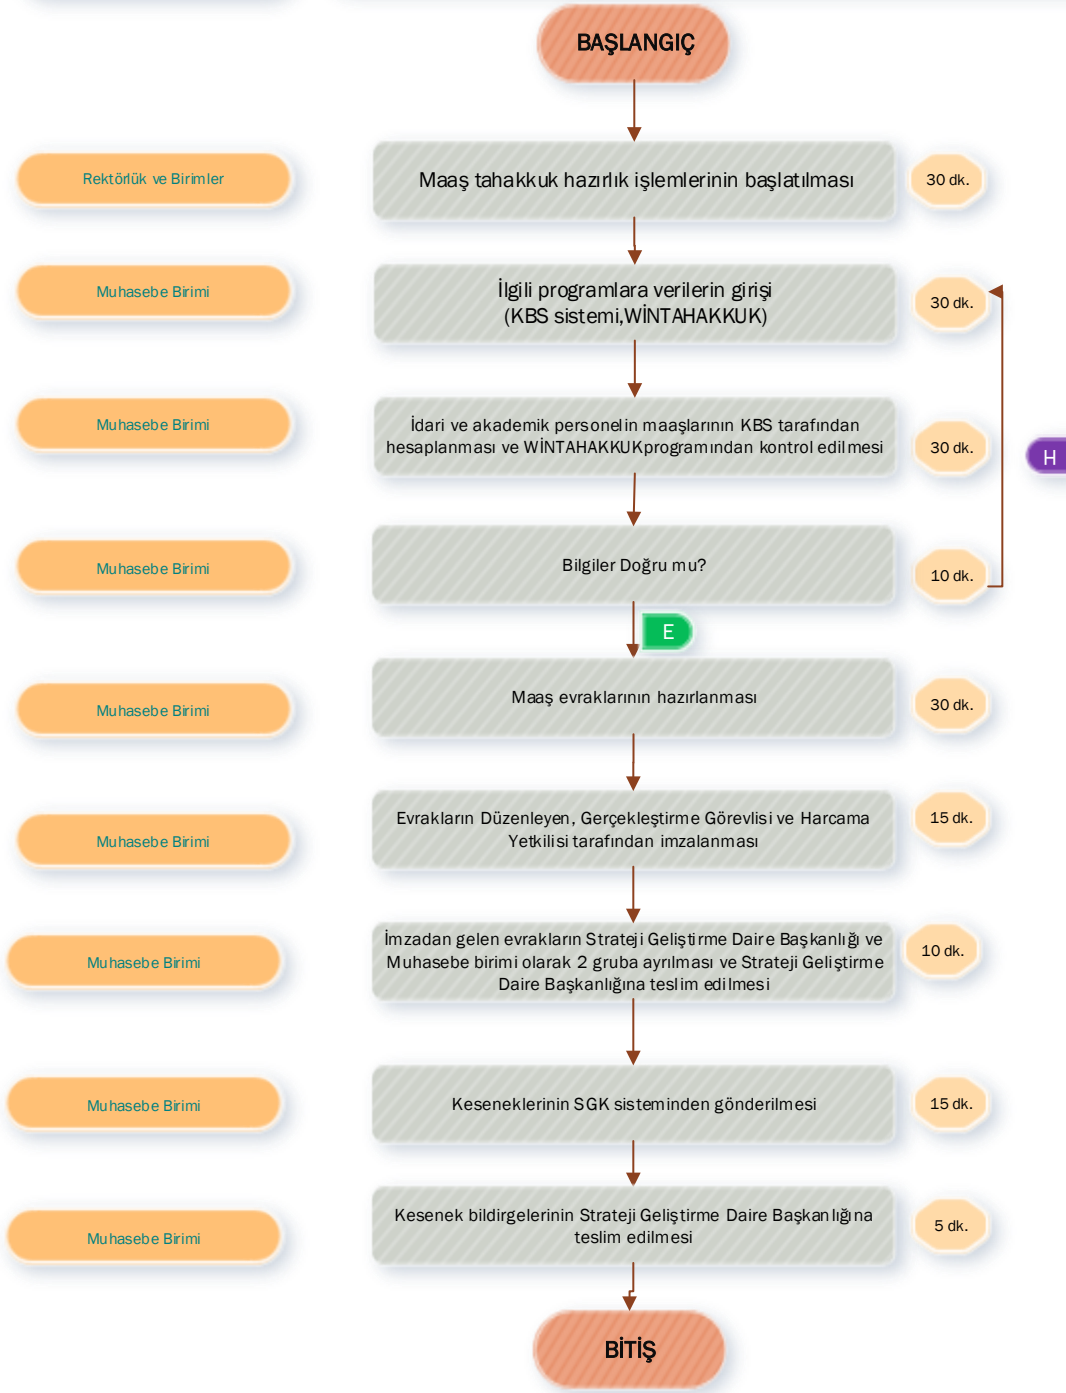

Niğde Ömer Halisdemir Üniversitesi Tarım Bilimleri ve Teknolojileri Fakültesi  
Tahakkuk ve Satın Alma Birimi

İŞİN ADI  
Maaş İşlemleri

KODU

TOPLAM SÜRE  
175 dk.

SORUMLULAR

İŞ SÜRECİ

Niğde Ömer Halisdemir Üniversitesi Tarım Bilimleri ve Teknolojileri Fakültesi  
Tahakkuk ve Satın Alma Birimi

İŞİN ADI

Ek Ders Ödeme İşlemleri

KODU

TOPLAM SÜRE

110 dk.

SORUMLULAR

İŞ SÜRECİ

<b>İŞİN ADI</b>	<b>KODU</b>	<b>TOPLAM SÜRE</b>
Mal ve Hizmet Alım İşlemleri		260 dk.

**SORUMLULAR** **İŞ SÜRECİ**

Niğde Ömer Halisdemir Üniversitesi Tırm Bilimleri ve Teknolojileri Fakültesi  
Tahakkuk ve Satın Alma Birimi

İŞİN ADI	KODU	TOPLAM SÜRE
Muayene Kabul Komisyon İşlemleri		65 dk.

SORUMLULAR

İŞ SÜRECİ

Niğde Ömer Halisdemir Üniversitesi Tarım Bilimleri ve Teknolojileri Fakültesi  
Tahakkuk ve Satın Alma Birimi

İŞİN ADI	KODU	TOPLAM SÜRE
Yolluk Ödeme İşlemleri		20 dk.

SORUMLULAR

İŞ SÜRECİ