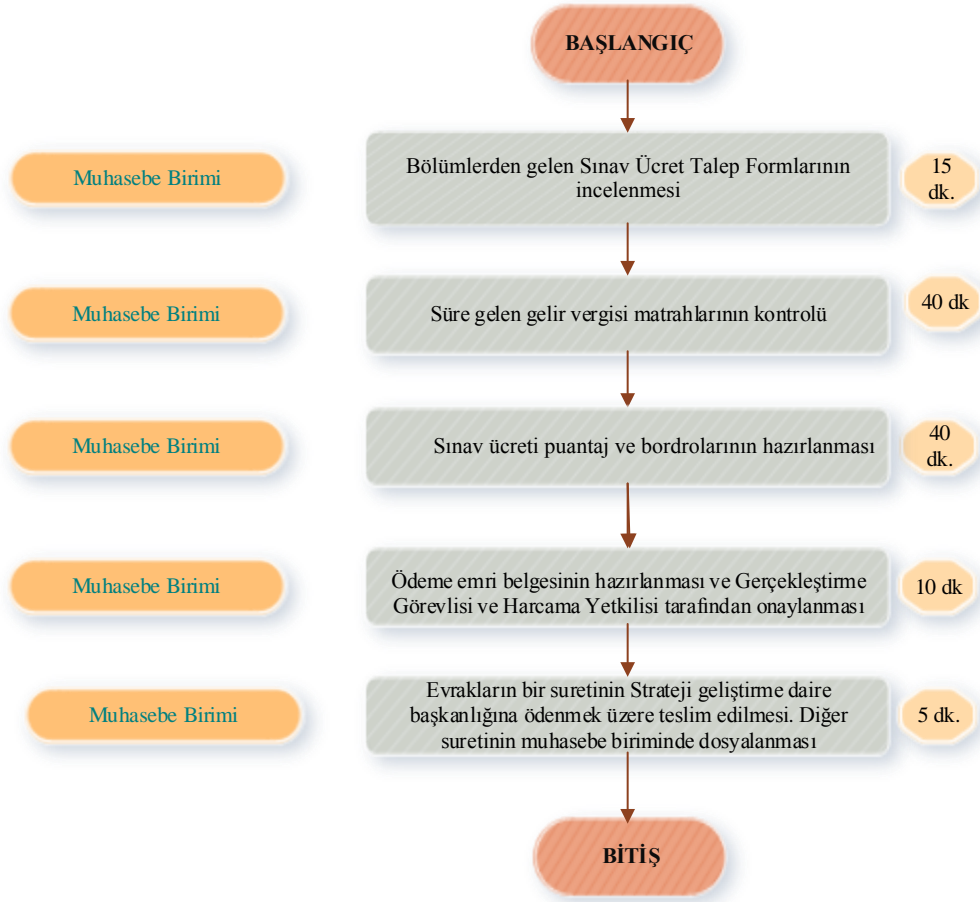

### SORUMLULAR

### İŞ SÜRECİ

<b>İŞİN ADI</b> Ölüm Yardımı İşlemleri	<b>KODU</b>	<b>TOPLAM SÜRE</b> 35 dk.
---	-------------	------------------------------

**SORUMLULAR** **İŞ SÜRECİ**

Niğde Ömer Halisdemir Üniversitesi Tarım Bilimleri ve Teknolojileri Fakültesi  
Tahakkuk ve Satın Alma Birimi

İŞİN ADI

Sınav Ücreti İşlemleri

KODU

TOPLAM SÜRE

110 dk.

SORUMLULAR

İŞ SÜRECİ

Niğde Ömer Halisdemir Üniversitesi Tarım Bilimleri ve Teknolojileri Fakültesi  
Tahakkuk ve Satın Alma Birimi

İŞİN ADI	KODU	TOPLAM SÜRE
Telefon ve Faks Fatura İşlemleri		40 dk.

SORUMLULAR

İŞ SÜRECİ