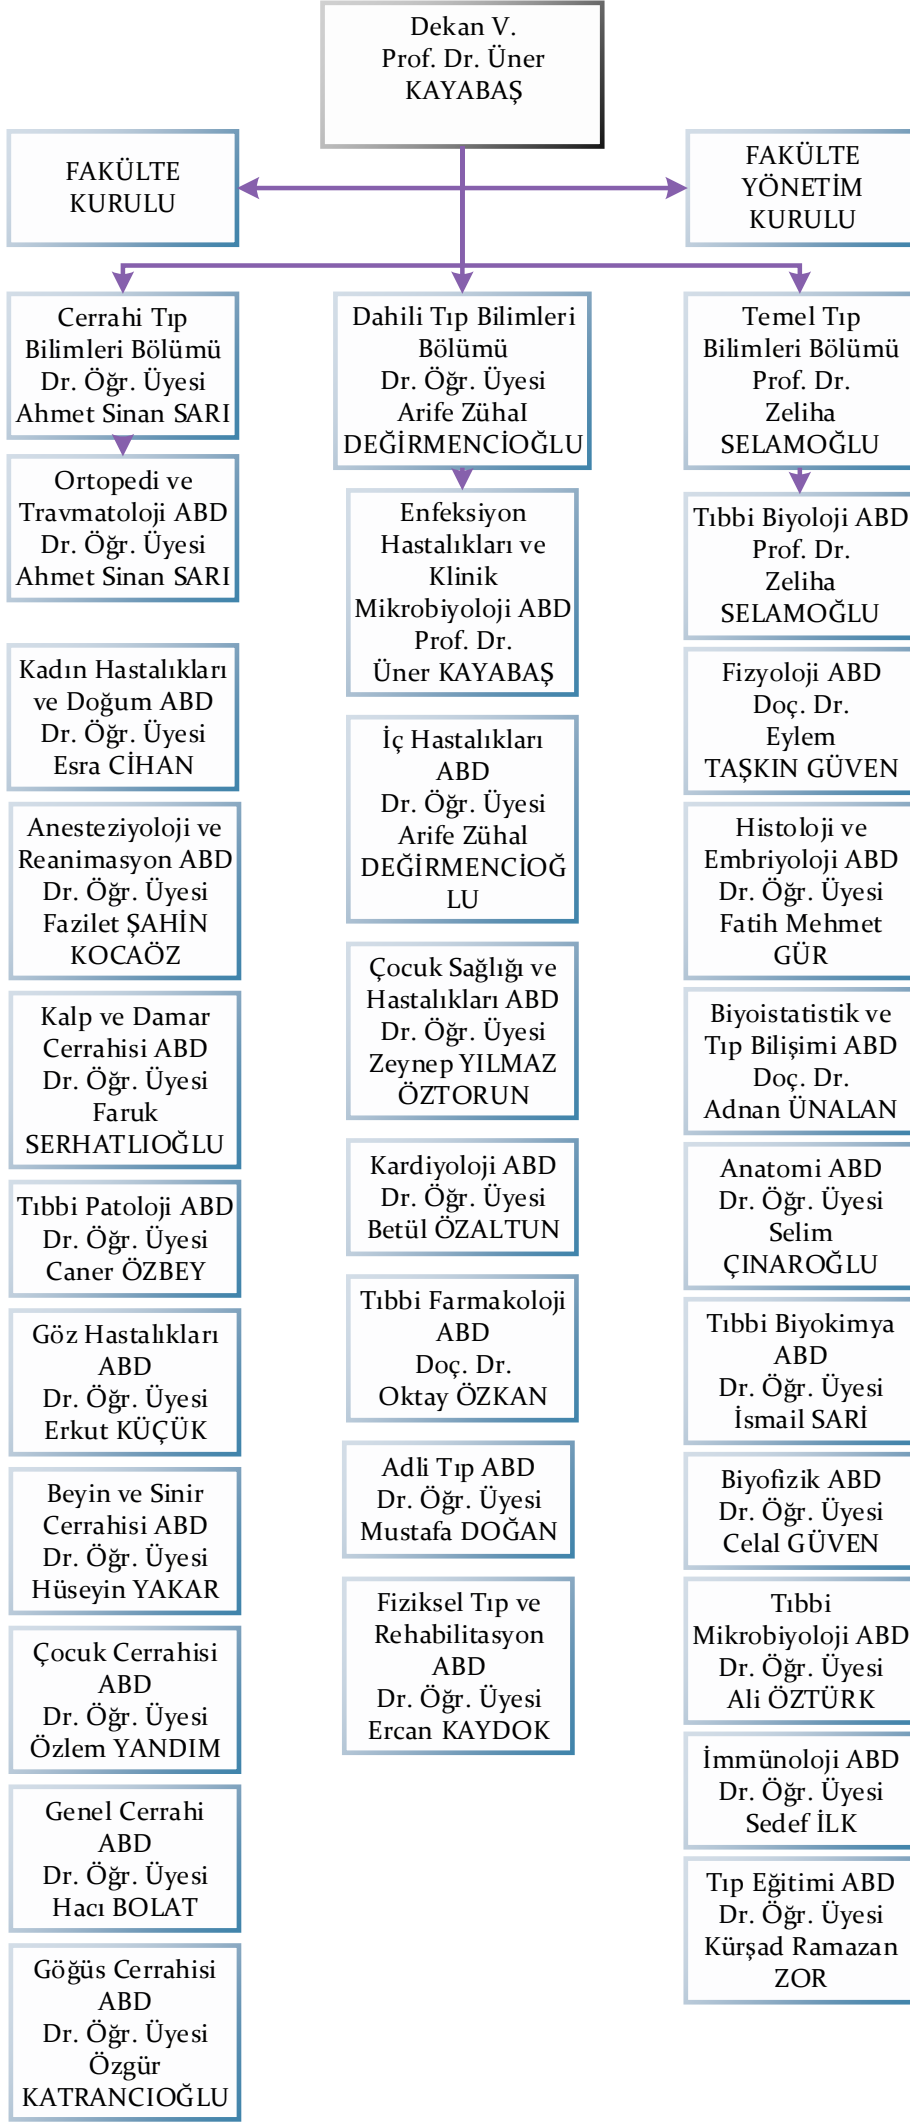

T.C.  
NİĞDE ÖMER HALİSDEMİR ÜNİVERSİTESİ  
TIP FAKÜLTESİ  
ORGANİZASYON ŞEMASI

T.C.  
NİĞDE ÖMER HALİSDEMİR ÜNİVERSİTESİ  
TIP FAKÜLTESİ  
AKADEMİK ORGANİZASYON ŞEMASI

T.C.  
NİĞDE ÖMER HALİSDEMİR ÜNİVERSİTESİ  
TIP FAKÜLTESİ  
İDARİ ORGANİZASYON ŞEMASI