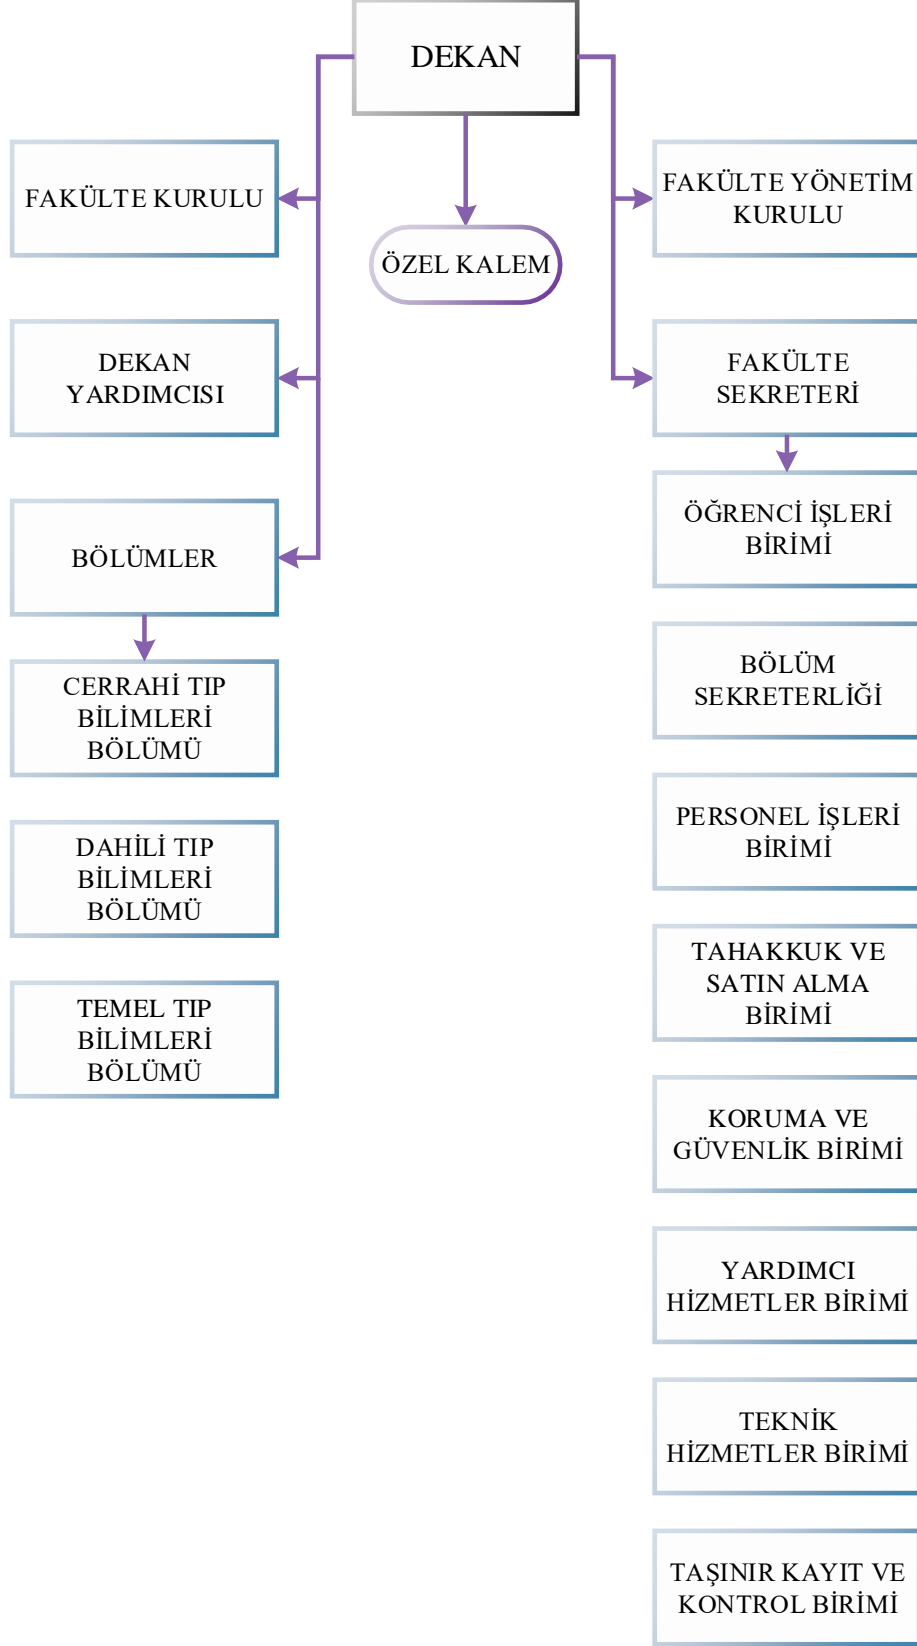

T.C.  
NİĞDE ÖMER HALİSDEMİR ÜNİVERSİTESİ  
TIP FAKÜLTESİ  
ORGANİZASYON ŞEMASI

T.C.  
NİĞDE ÖMER HALİSDEMİR ÜNİVERSİTESİ  
TIP FAKÜLTESİ  
AKADEMİK ORGANİZASYON ŞEMASI

T.C.  
NİĞDE ÖMER HALİSDEMİR ÜNİVERSİTESİ  
TIP FAKÜLTESİ  
İDARİ ORGANİZASYON ŞEMASI