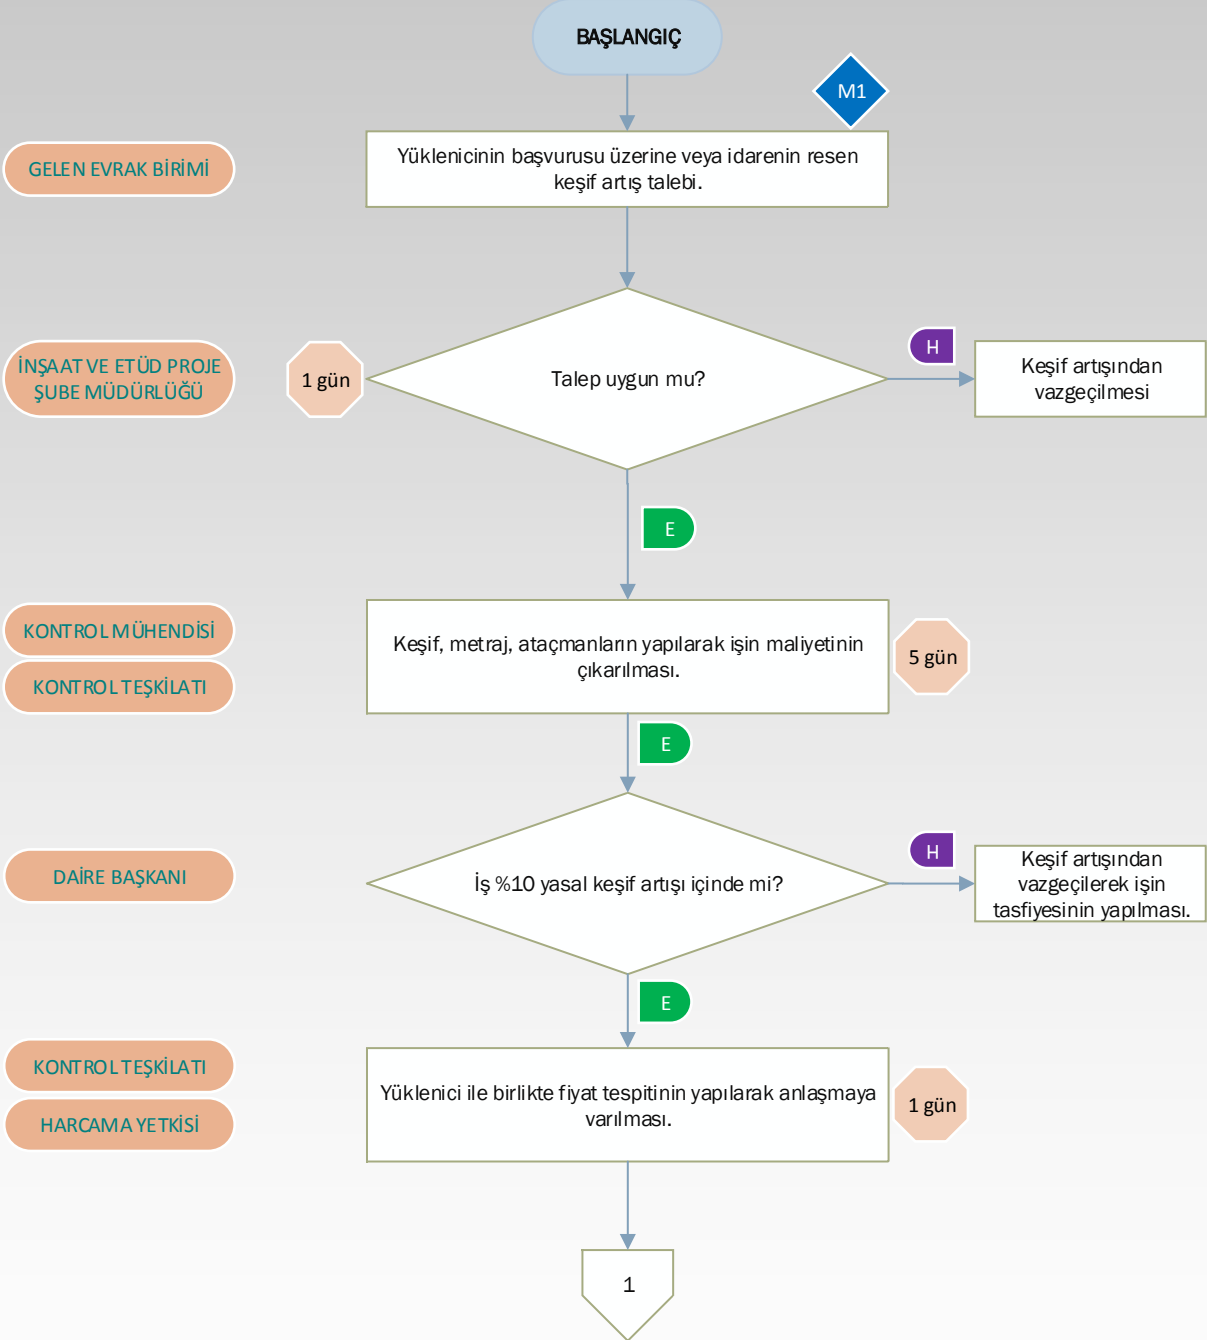

İŞİN ADI KEŞİF ARTIŞ SÜRECİ	KODU	TOPLAM SÜRE 11 gün
--------------------------------	------	-----------------------

SORUMLULAR

İŞ SÜRECİ

İŞİN ADI

KEŞİF ARTIŞ SÜRECİ

KODU

TOPLAM SÜRE

11 Gün

SORUMLULAR

İŞ SÜRECİ