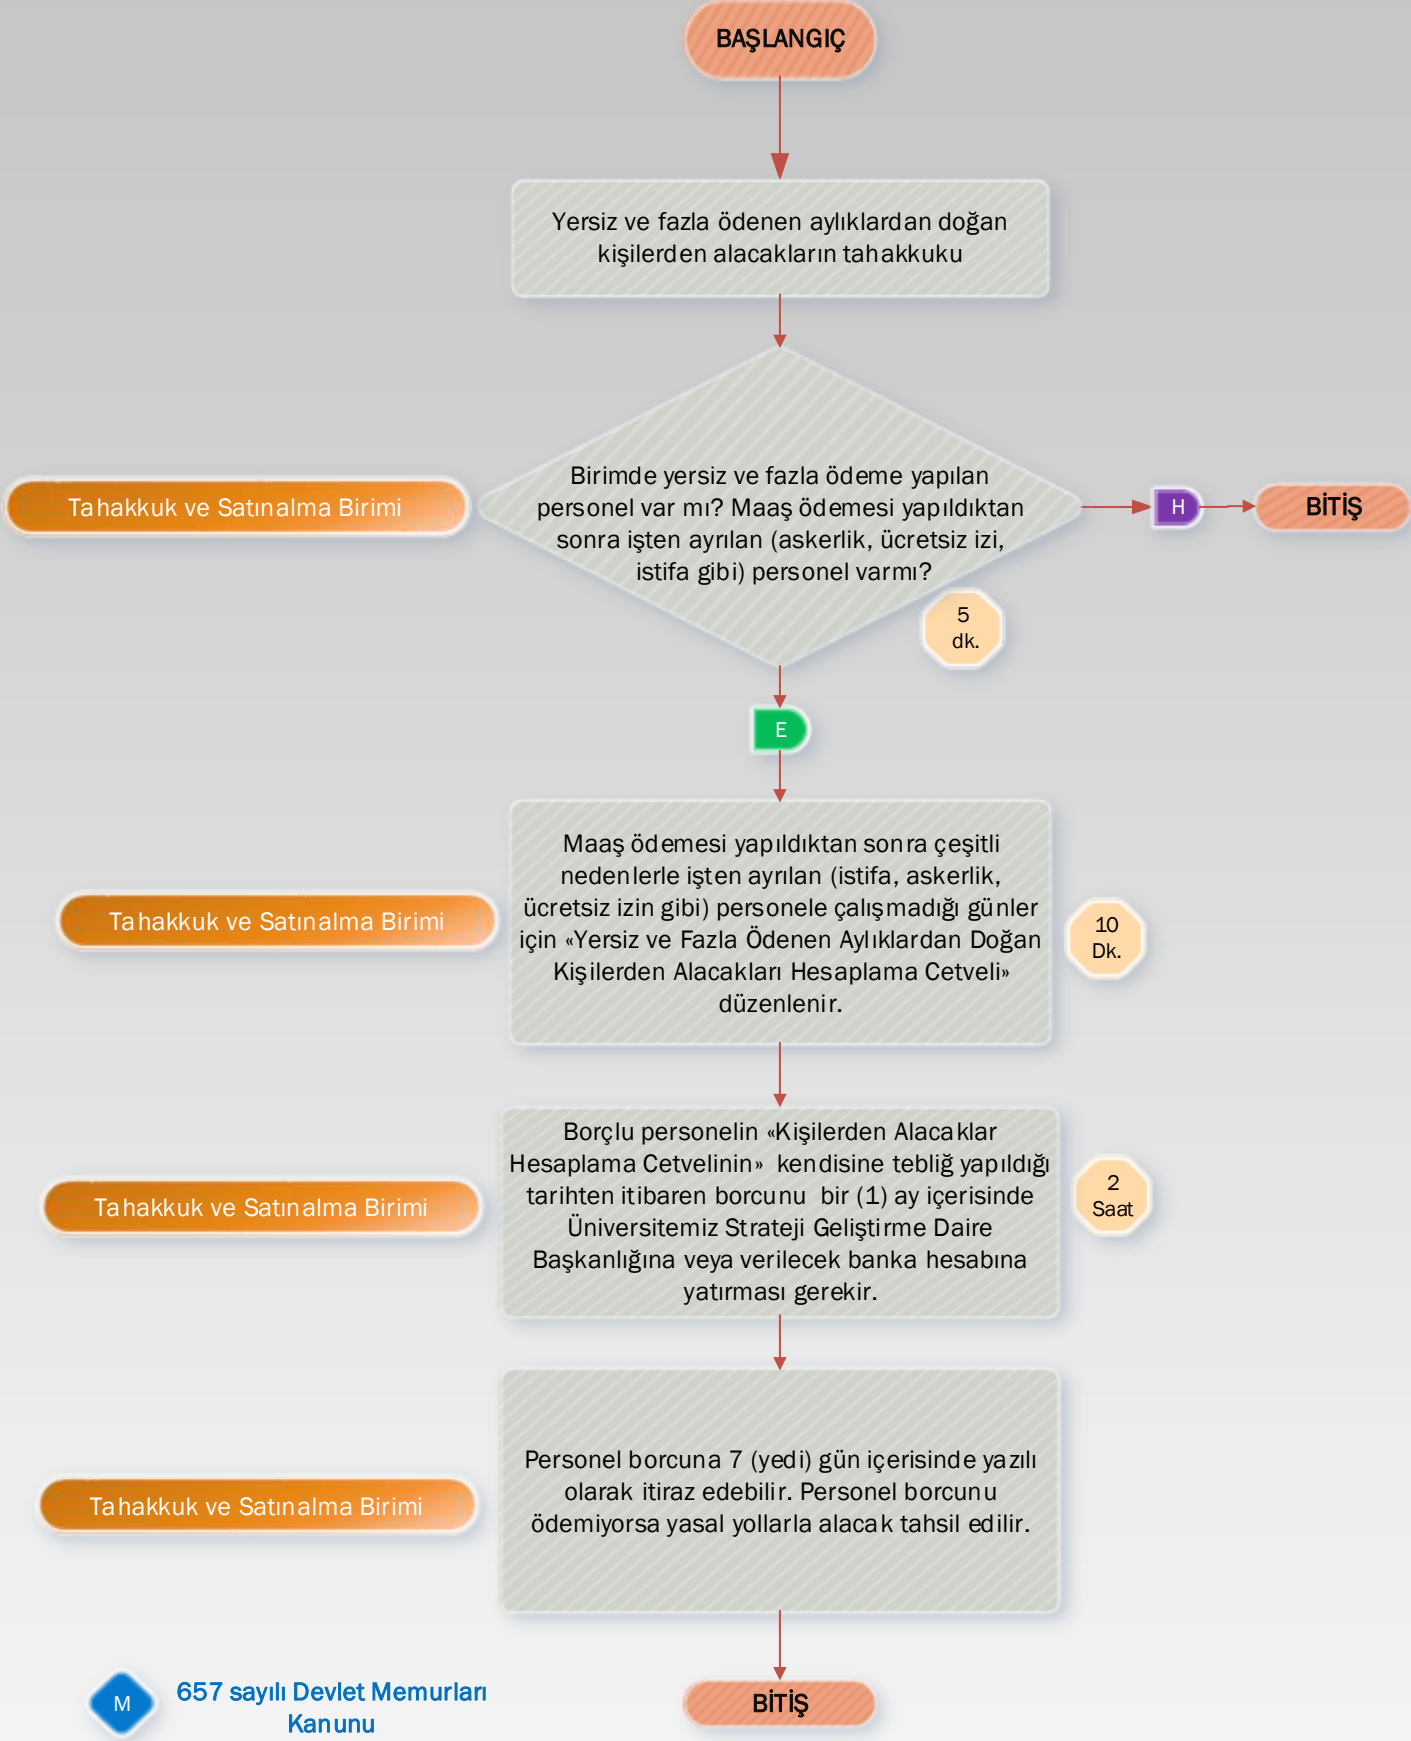

2 saat, 15 dk.

SORUMLULAR

İŞ SÜRECİ

İŞİN ADI

Kişi Borcu Tahakkuk İşlemleri

KODU

TOPLAM SÜRE

2 saat, 15 dk.

SORUMLULAR

İŞ SÜRECİ

İŞİN ADI

Kişi Borcu Tahakkuk İşlemleri

KODU

TOPLAM SÜRE

2 saat, 15 dk.

SORUMLULAR

İŞ SÜRECİ

İŞİN ADI

Kişi Borcu Tahakkuk İşlemleri

KODU

TOPLAM SÜRE

2 saat, 15 dk.

SORUMLULAR

İŞ SÜRECİ

İŞİN ADI

Kişi Borcu Tahakkuk İşlemleri

KODU

TOPLAM SÜRE

2 saat, 15 dk.

SORUMLULAR

İŞ SÜRECİ

İŞİN ADI