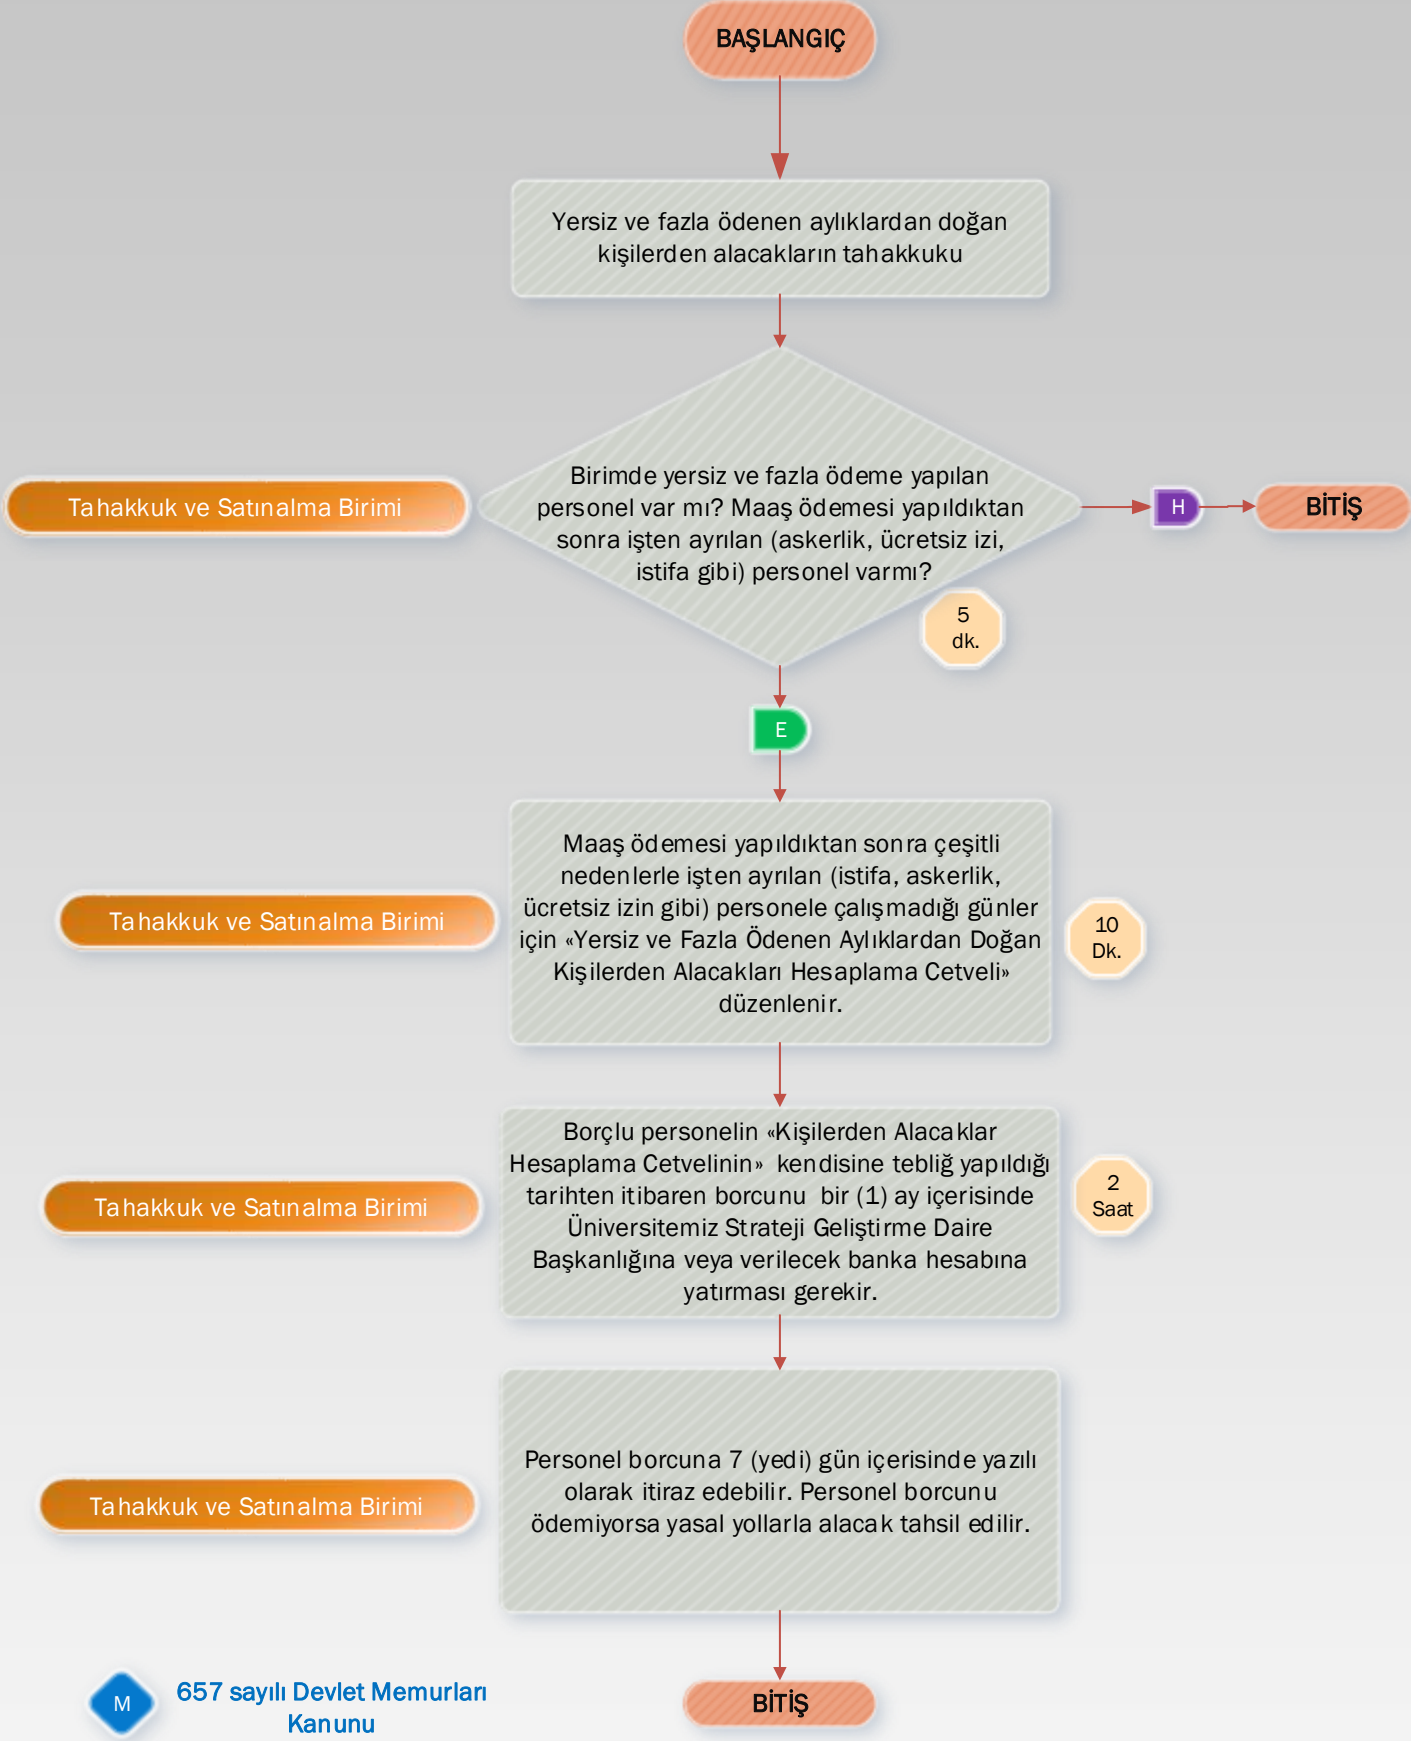

İŞİN ADI

Kişi Borcu Tahakkuk İşlemleri

KODU

TOPLAM SÜRE

2 saat, 15 dk.

SORUMLULAR

İŞ SÜRECİ

İŞİN ADI

Kişi Borcu Tahakkuk İşlemleri

KODU

TOPLAM SÜRE

2 saat, 15 dk.

SORUMLULAR

İŞ SÜRECİ

İŞİN ADI

Kişi Borcu Tahakkuk İşlemleri

KODU

TOPLAM SÜRE

2 saat, 15 dk.

SORUMLULAR

İŞ SÜRECİ

İŞİN ADI

Kişi Borcu Tahakkuk İşlemleri

KODU

2 saat, 15 dk.

SORUMLULAR

İŞ SÜRECİ

İŞİN ADI

Kişi Borcu Tahakkuk İşlemleri

KODU

TOPLAM SÜRE

2 saat, 15 dk.