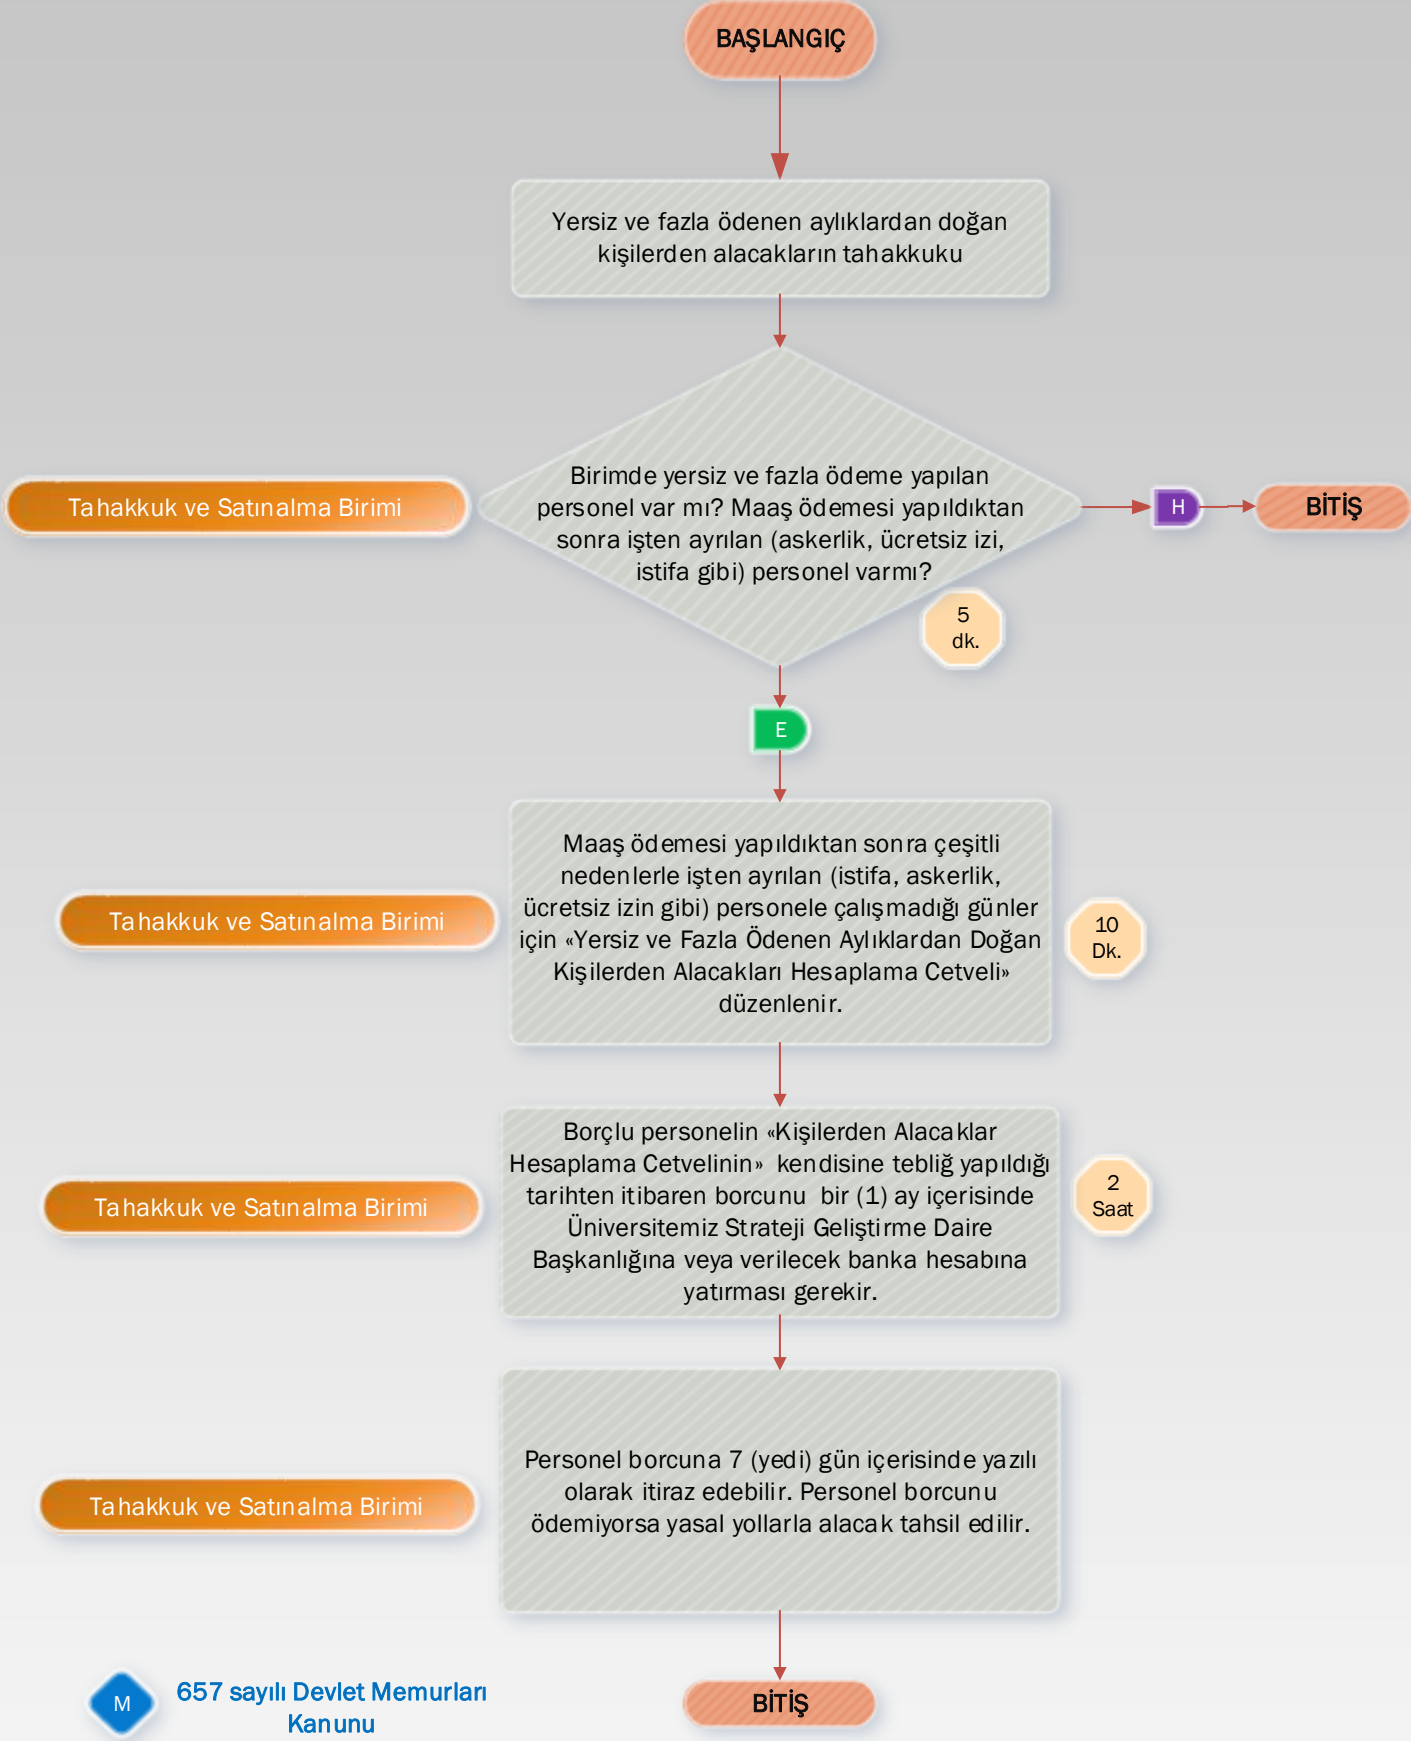

SORUMLULAR

İŞ SÜRECİ

İŞİN ADI

Kişi Borcu Tahakkuk İşlemleri

KODU

TOPLAM SÜRE

2 saat, 15 dk.

SORUMLULAR

İŞ SÜRECİ

İŞİN ADI

Kişi Borcu Tahakkuk İşlemleri

KODU

TOPLAM SÜRE

2 saat, 15 dk.

SORUMLULAR

İŞ SÜRECİ

İŞİN ADI

Kişi Borcu Tahakkuk İşlemleri

KODU

TOPLAM SÜRE

2 saat, 15 dk.

SORUMLULAR

İŞ SÜRECİ

İŞİN ADI