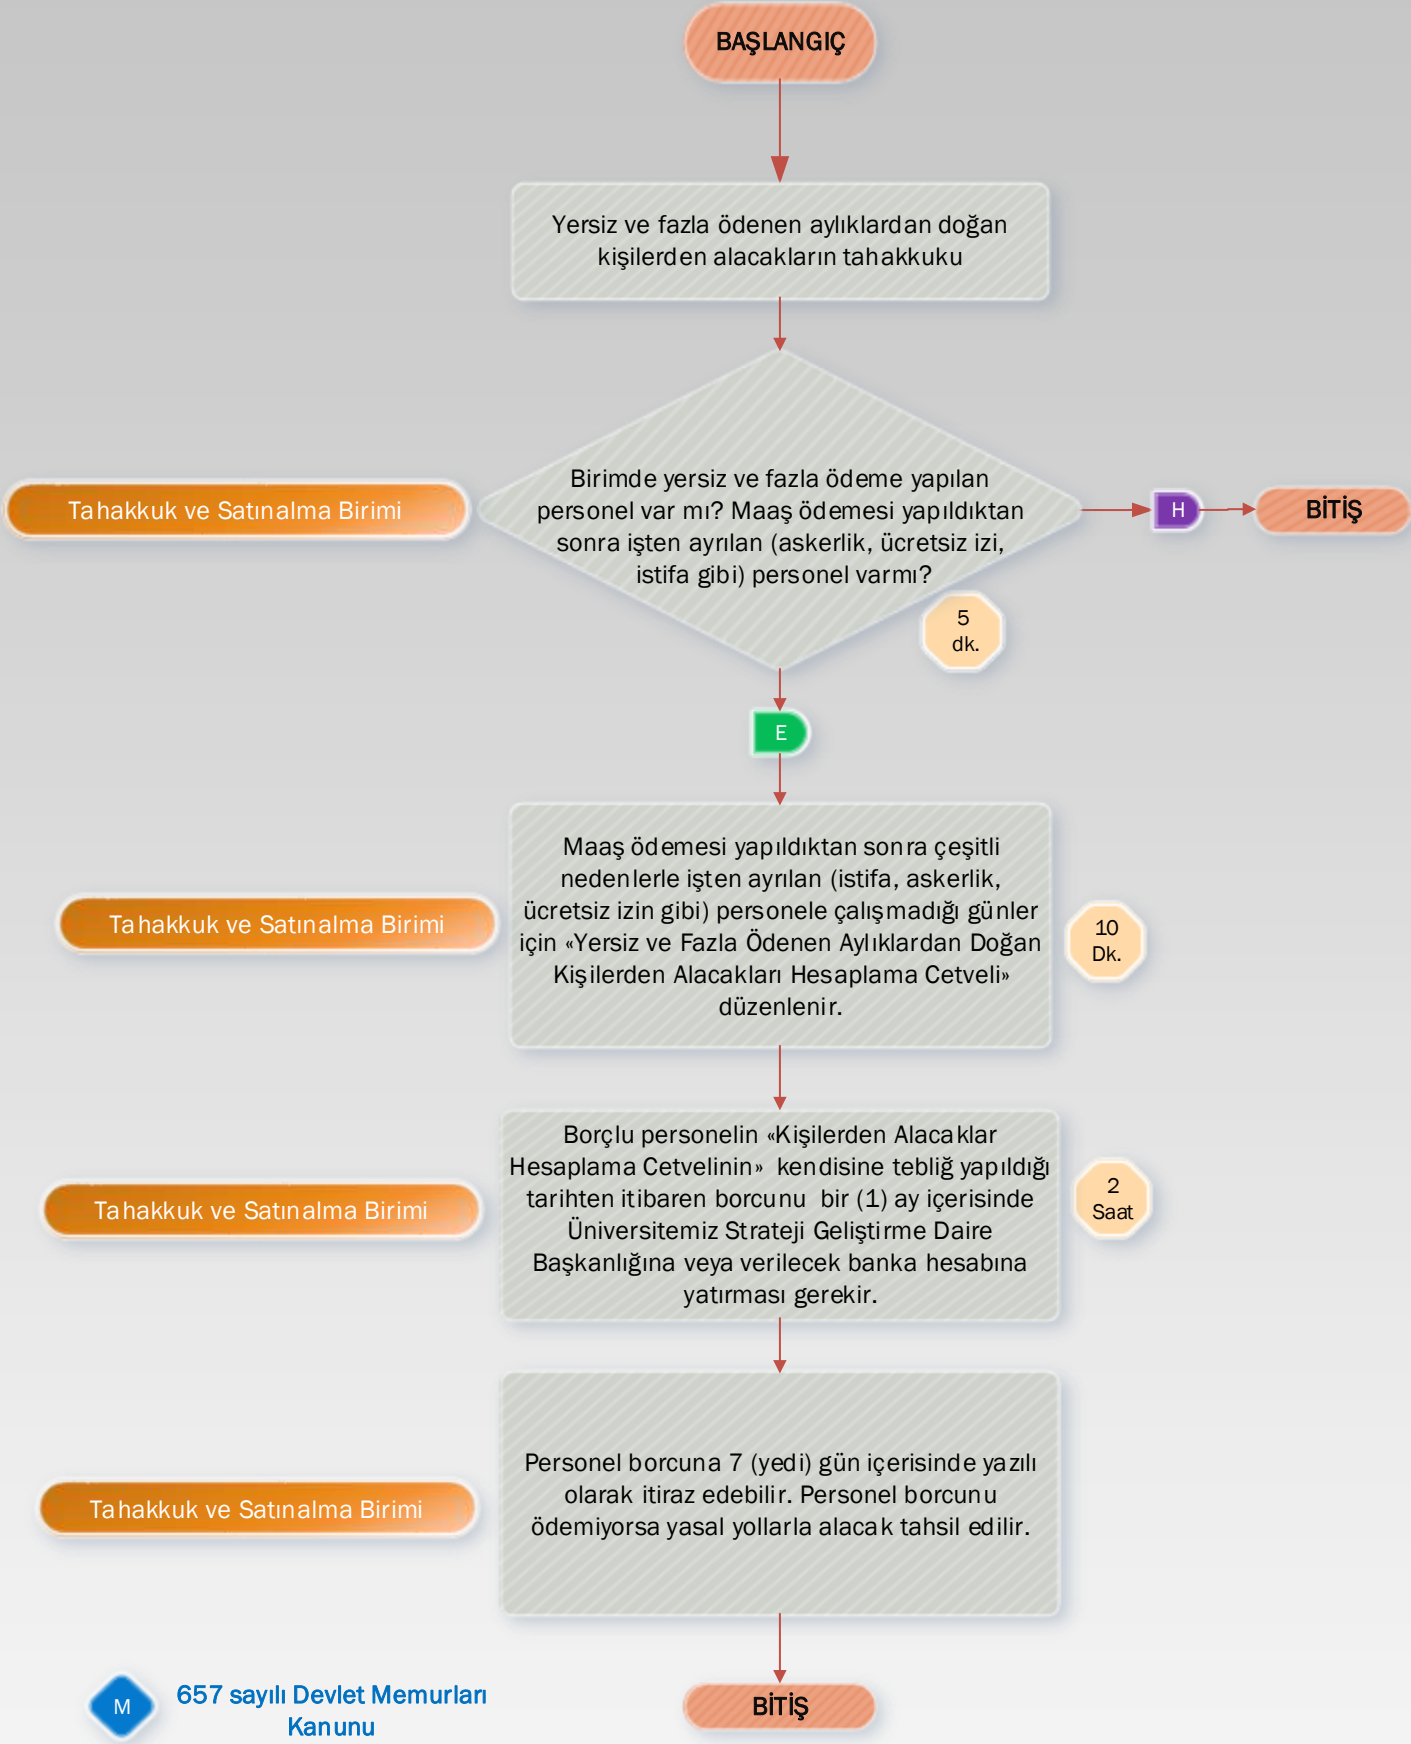

TOPLAM SÜRE

2 saat, 15 dk.

SORUMLULAR

İŞ SÜRECİ

İŞİN ADI

Kişi Borcu Tahakkuk İşlemleri

KODU

TOPLAM SÜRE

2 saat, 15 dk.

SORUMLULAR

İŞ SÜRECİ

İŞİN ADI

Kişi Borcu Tahakkuk İşlemleri

KODU

TOPLAM SÜRE

2 saat, 15 dk.

SORUMLULAR

İŞ SÜRECİ

İŞİN ADI

Kişi Borcu Tahakkuk İşlemleri

KODU

TOPLAM SÜRE

2 saat, 15 dk.

SORUMLULAR

İŞ SÜRECİ