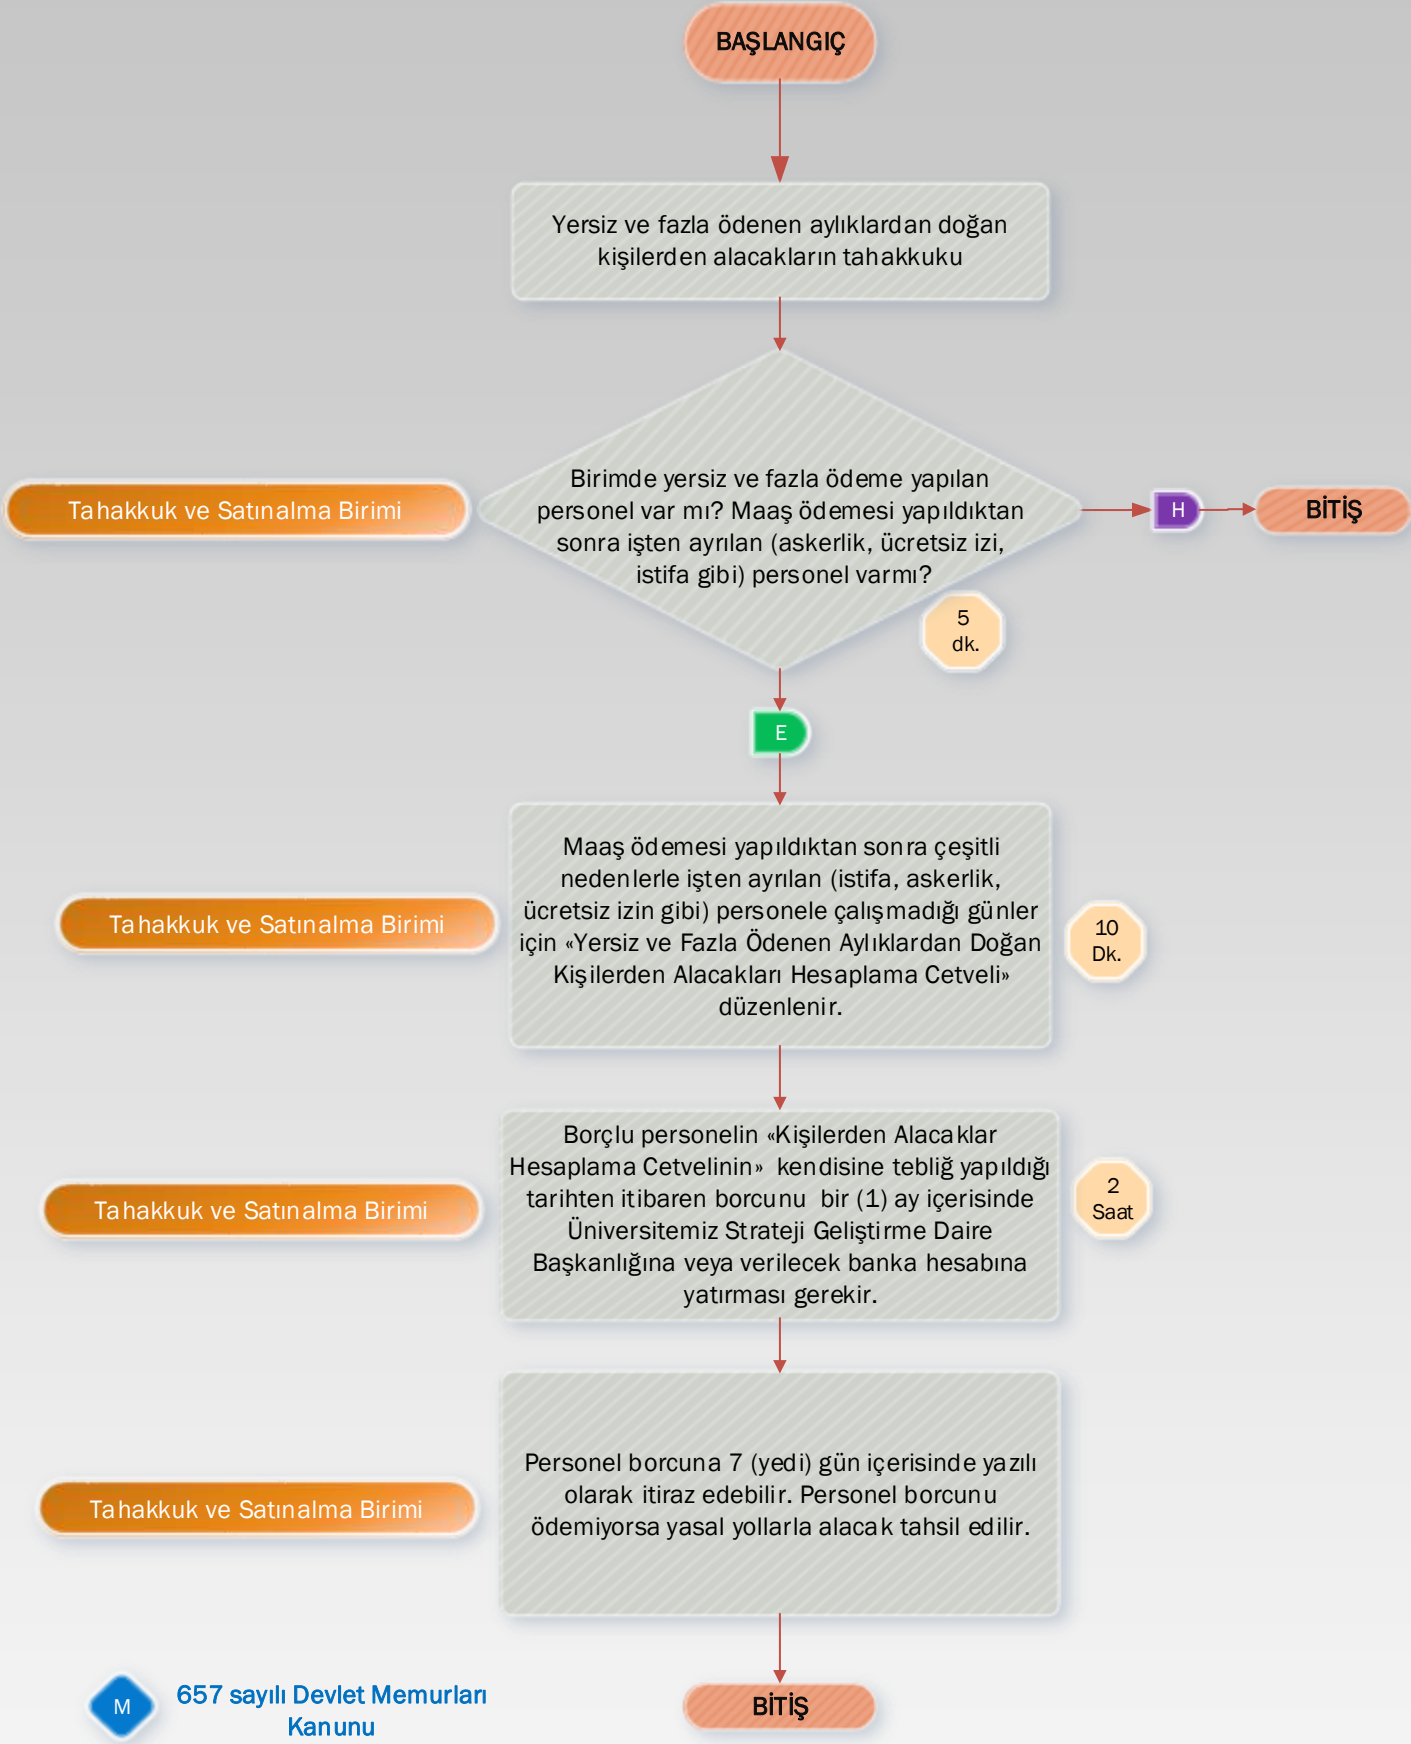

TOPLAM SÜRE

2 saat, 15 dk.

SORUMLULAR

İŞ SÜRECİ

İŞİN ADI

Kişi Borcu Tahakkuk İşlemleri

KODU

TOPLAM SÜRE

2 saat, 15 dk.

SORUMLULAR

İŞ SÜRECİ

İŞİN ADI

Kişi Borcu Tahakkuk İşlemleri

KODU

TOPLAM SÜRE

2 saat, 15 dk.

SORUMLULAR

İŞ SÜRECİ

İŞİN ADI

Kişi Borcu Tahakkuk İşlemleri

KODU

TOPLAM SÜRE

2 saat, 15 dk.

SORUMLULAR

İŞ SÜRECİ

İŞİN ADI

Kişi Borcu Tahakkuk İşlemleri

KODU

TOPLAM SÜRE

2 saat, 15 dk.

SORUMLULAR

İŞ SÜRECİ