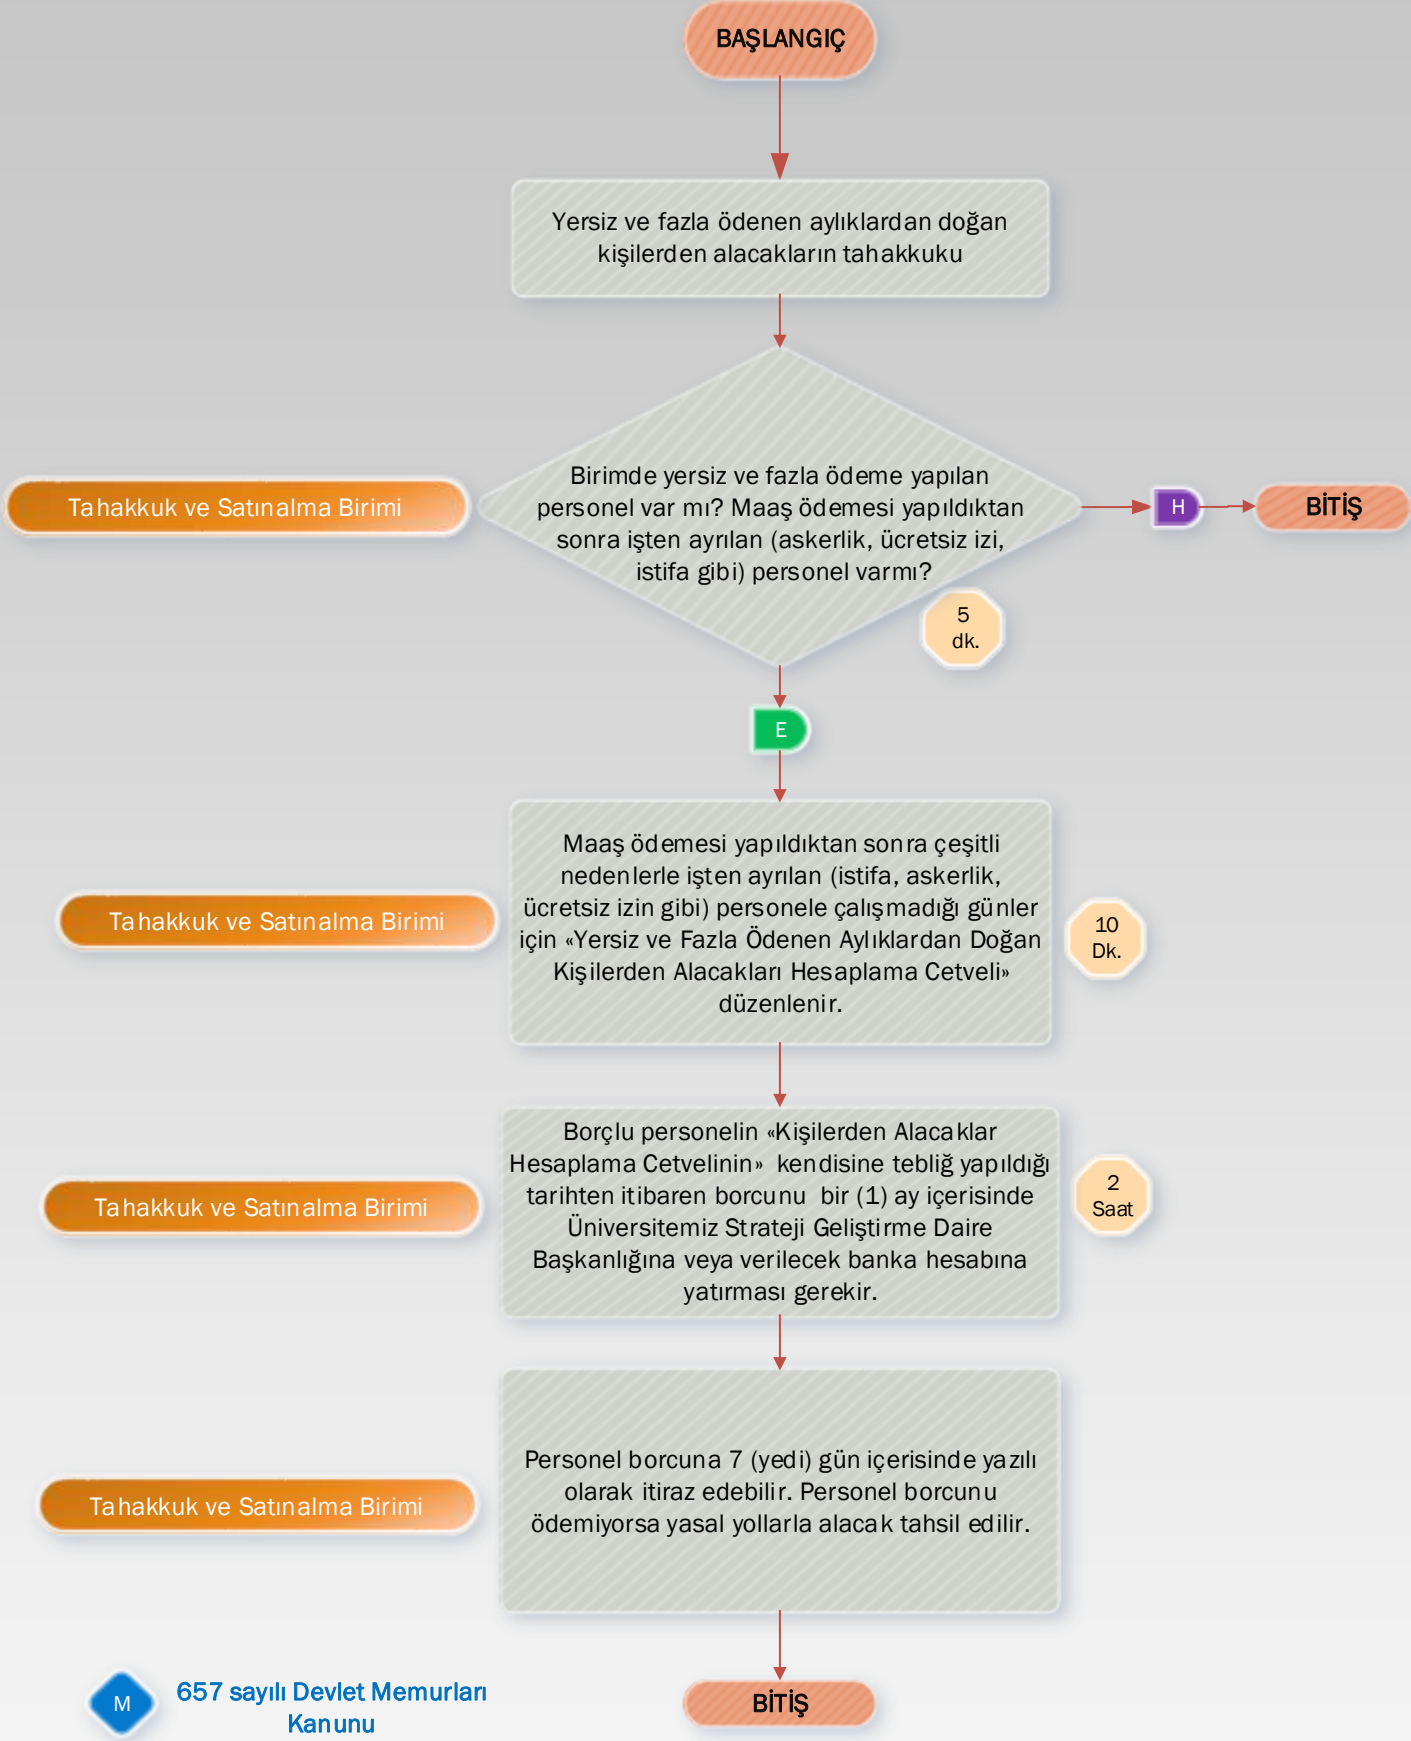

İŞİN ADI

Kişi Borcu Tahakkuk İşlemleri

KODU

TOPLAM SÜRE

2 saat, 15 dk.

SORUMLULAR

İŞ SÜRECİ

İŞİN ADI

Kişi Borcu Tahakkuk İşlemleri

KODU

TOPLAM SÜRE

2 saat, 15 dk.

SORUMLULAR

İŞ SÜRECİ

İŞİN ADI

Kişi Borcu Tahakkuk İşlemleri

KODU

TOPLAM SÜRE

2 saat, 15 dk.

SORUMLULAR

İŞ SÜRECİ

İŞİN ADI

Kişi Borcu Tahakkuk İşlemleri

KODU

TOPLAM SÜRE

2 saat, 15 dk.

SORUMLULAR

İŞ SÜRECİ

İŞİN ADI

Kişi Borcu Tahakkuk İşlemleri

KODU

TOPLAM SÜRE