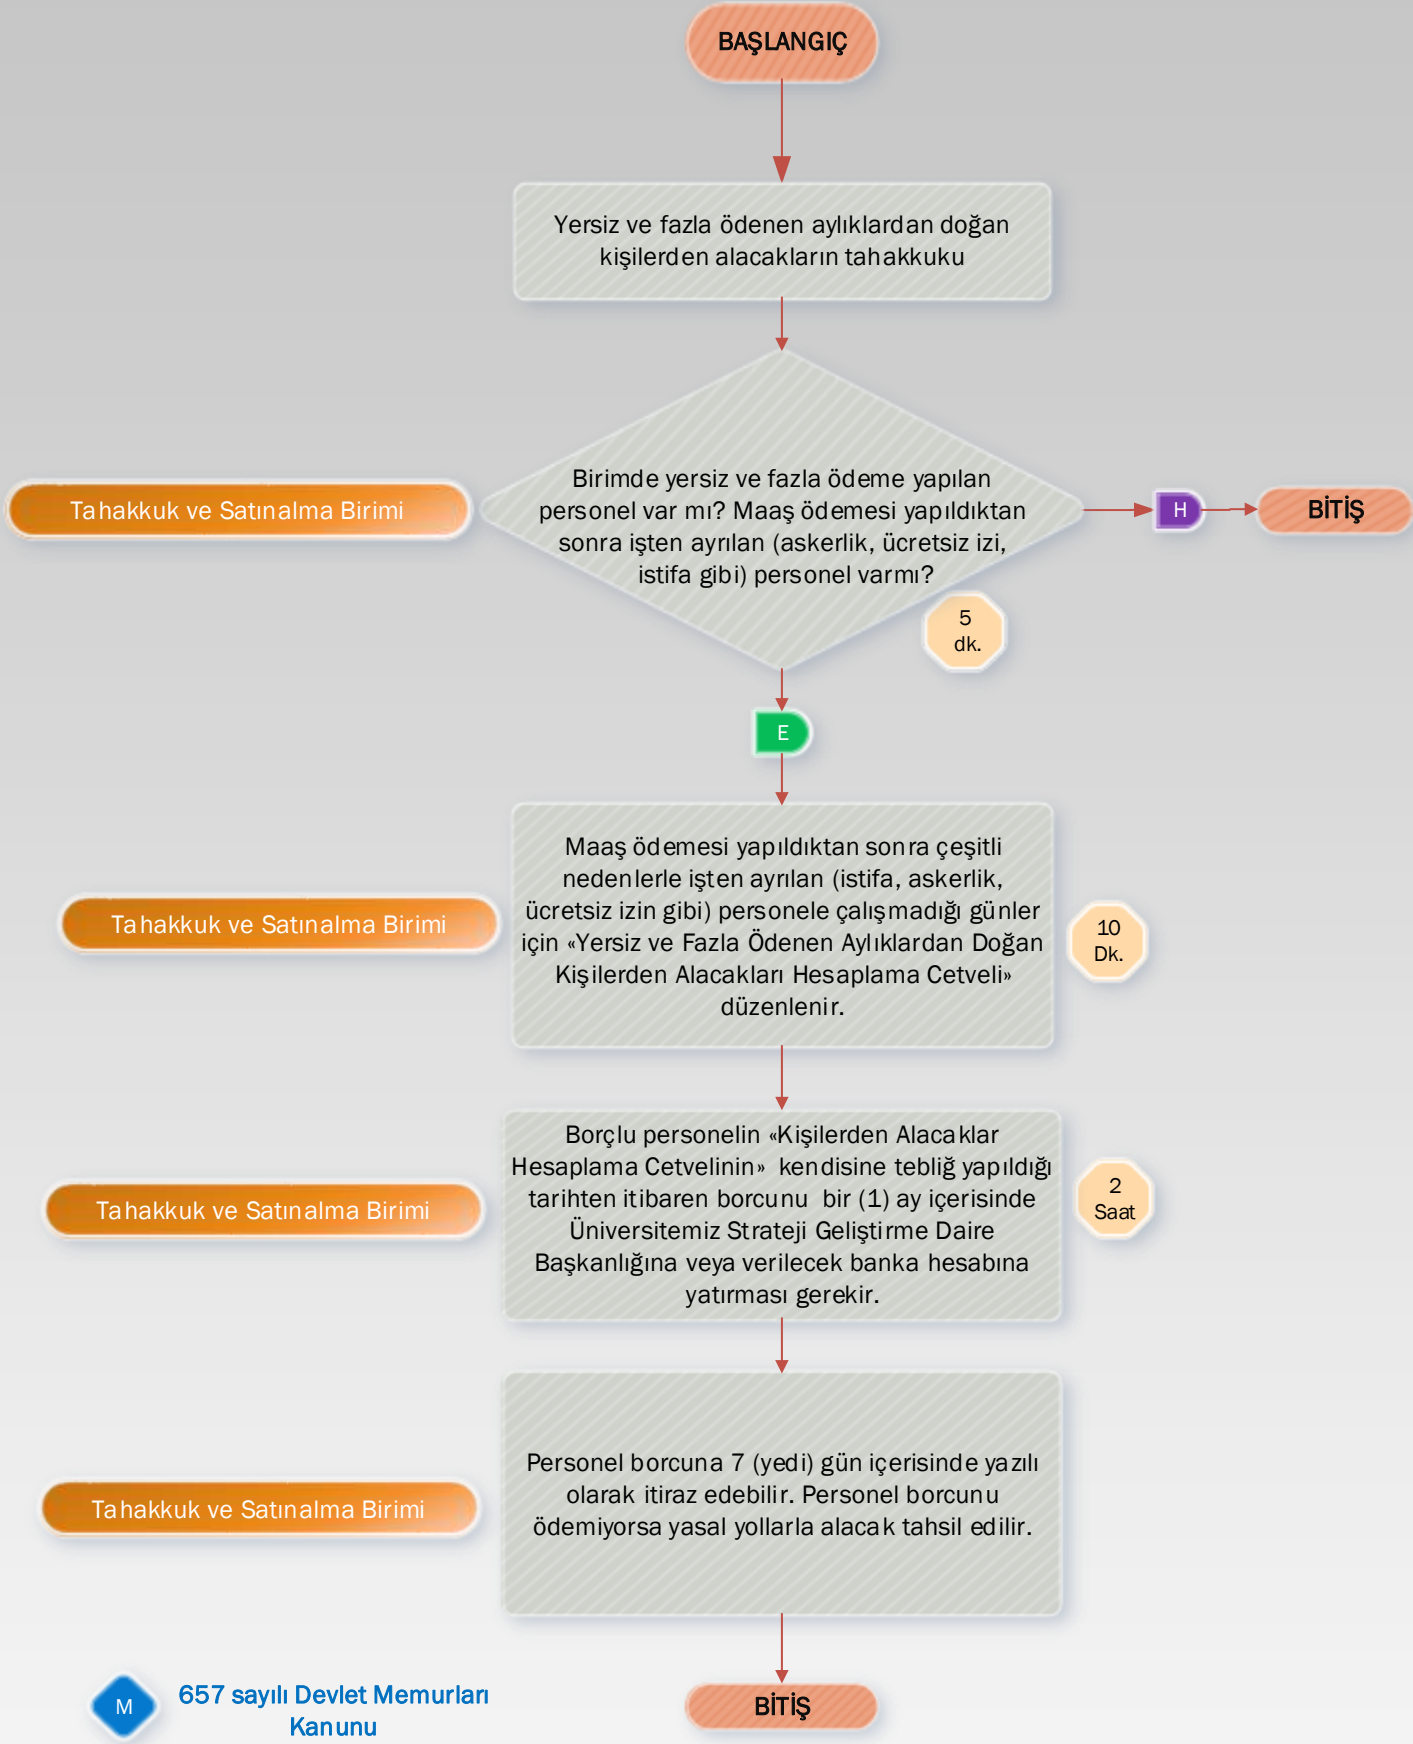

Kişi Borcu Tahakkuk İşlemleri

KODU

TOPLAM SÜRE

2 saat, 15 dk.

SORUMLULAR

İŞ SÜRECİ

İŞİN ADI

Kişi Borcu Tahakkuk İşlemleri

KODU

TOPLAM SÜRE

2 saat, 15 dk.

SORUMLULAR

İŞ SÜRECİ

İŞİN ADI

Kişi Borcu Tahakkuk İşlemleri

KODU

TOPLAM SÜRE

2 saat, 15 dk.

SORUMLULAR

İŞ SÜRECİ

İŞİN ADI

Kişi Borcu Tahakkuk İşlemleri

KODU

TOPLAM SÜRE

2 saat, 15 dk.

SORUMLULAR

İŞ SÜRECİ

İŞİN ADI

Kişi Borcu Tahakkuk İşlemleri

KODU

TOPLAM SÜRE

2 saat, 15 dk.