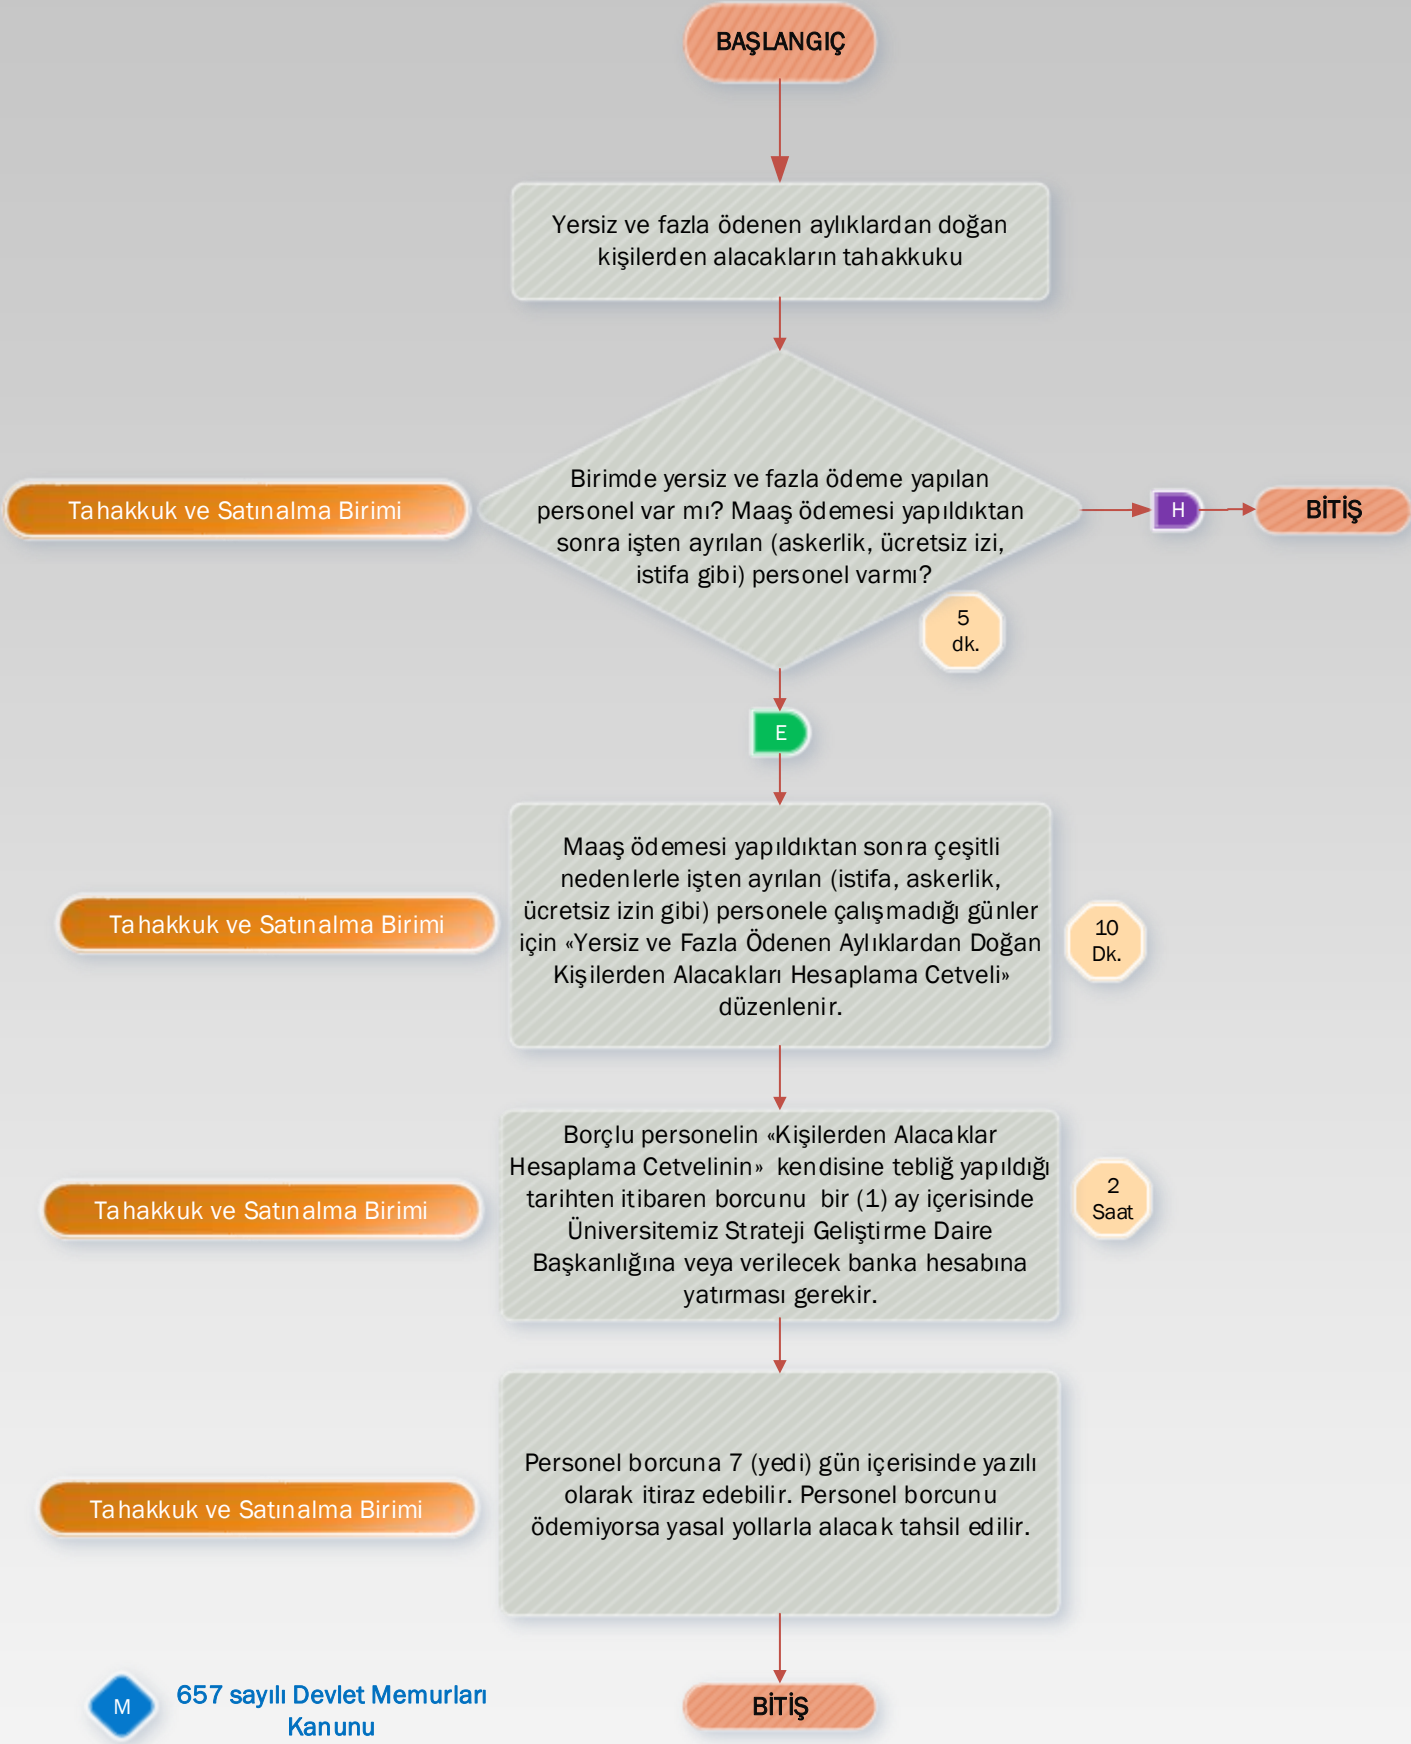

İŞ SÜRECİ

İŞİN ADI

Kişi Borcu Tahakkuk İşlemleri

KODU

TOPLAM SÜRE

2 saat, 15 dk.

SORUMLULAR

İŞ SÜRECİ

İŞİN ADI

Kişi Borcu Tahakkuk İşlemleri

KODU

TOPLAM SÜRE

2 saat, 15 dk.

SORUMLULAR

İŞ SÜRECİ

İŞİN ADI

Kişi Borcu Tahakkuk İşlemleri

KODU

TOPLAM SÜRE

2 saat, 15 dk.

SORUMLULAR

İŞ SÜRECİ

İŞİN ADI

Kişi Borcu Tahakkuk İşlemleri

KODU

TOPLAM SÜRE

2 saat, 15 dk.

SORUMLULAR

İŞ SÜRECİ

İŞİN ADI

Kişi Borcu Tahakkuk İşlemleri

KODU