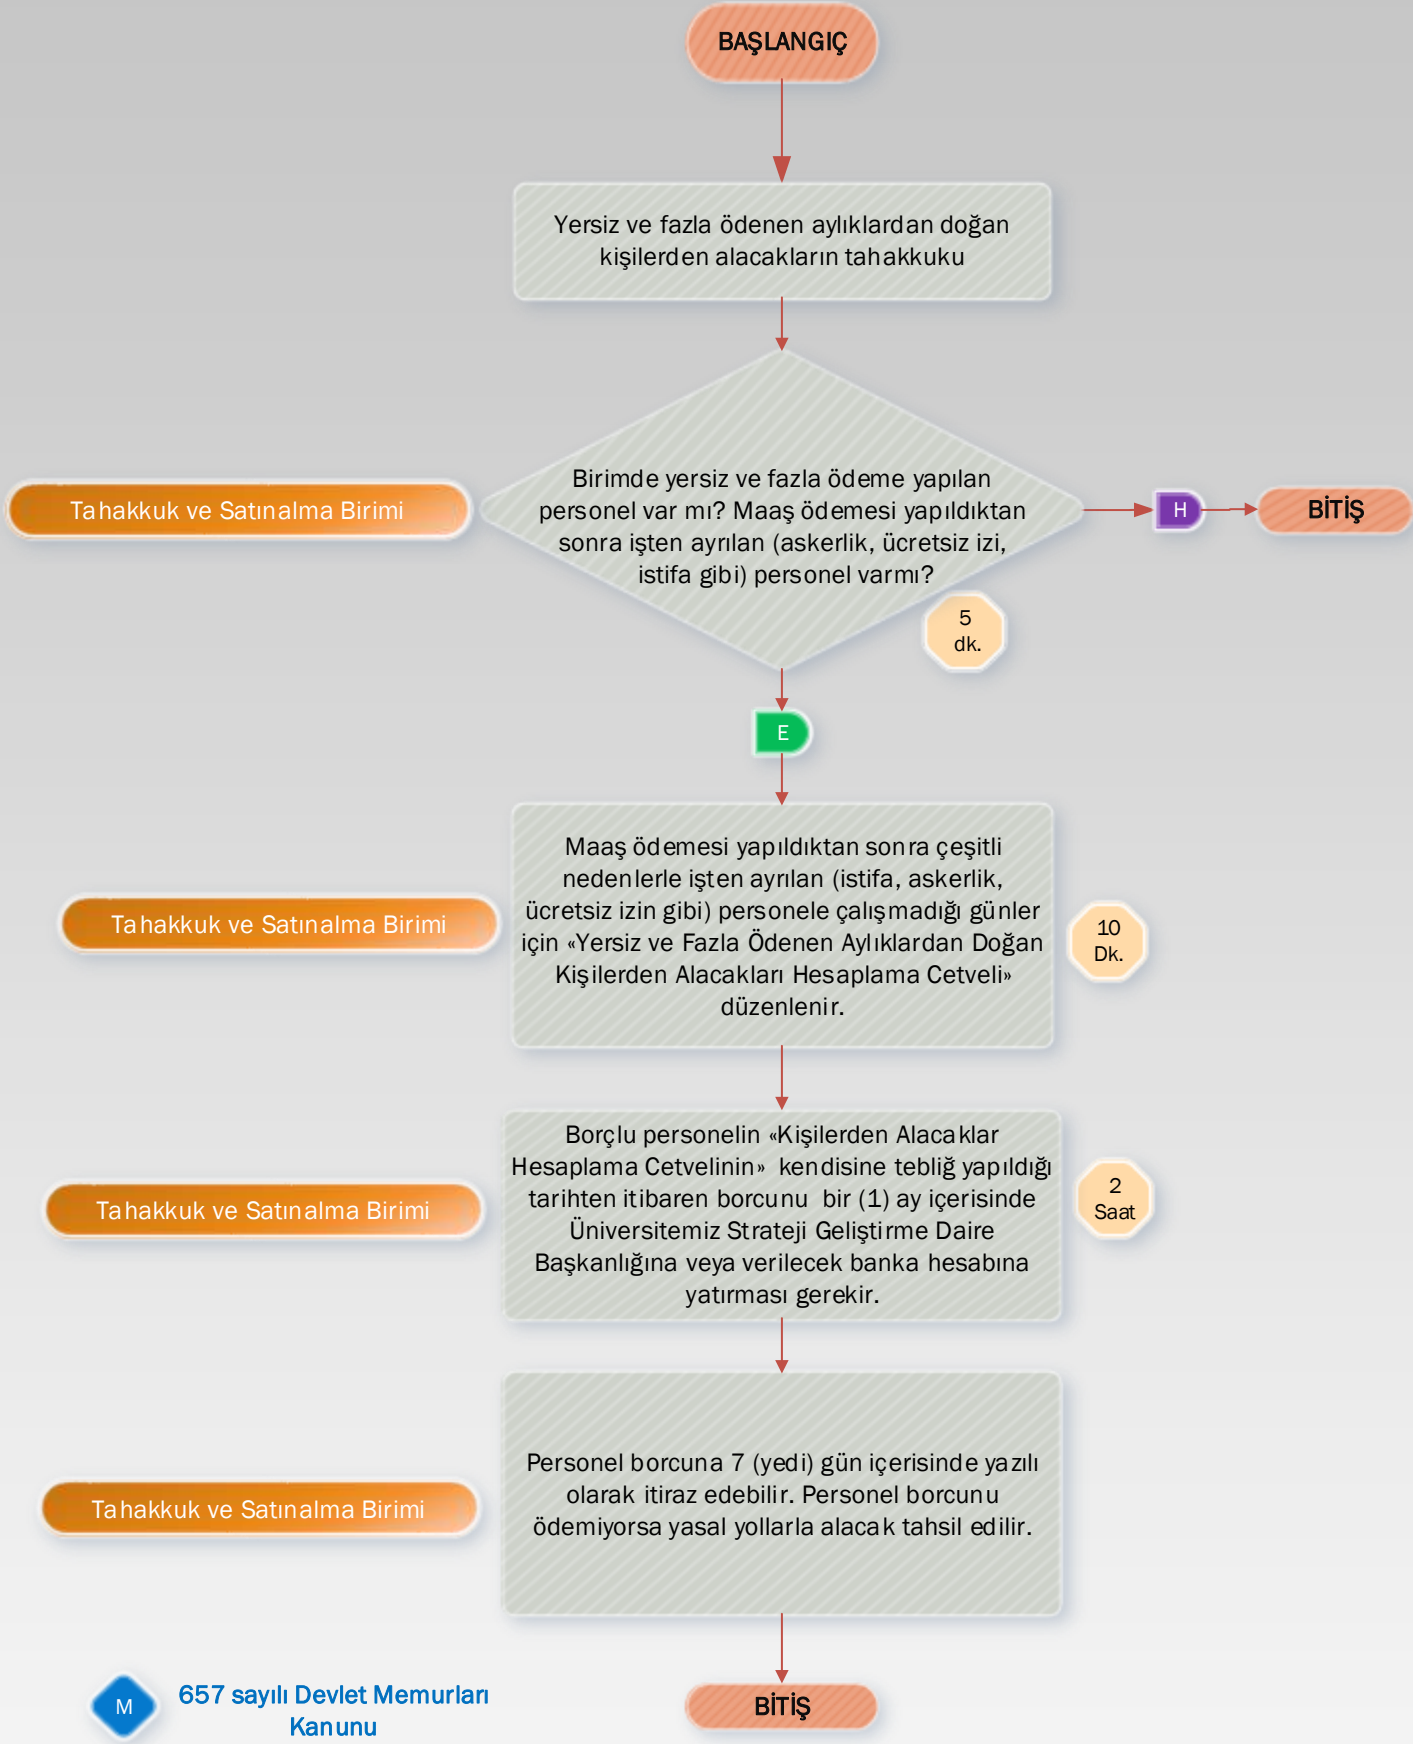

İŞİN ADI

Kişi Borcu Tahakkuk İşlemleri

KODU

TOPLAM SÜRE

2 saat, 15 dk.

SORUMLULAR

İŞ SÜRECİ

İŞİN ADI

Kişi Borcu Tahakkuk İşlemleri

KODU

TOPLAM SÜRE

2 saat, 15 dk.

SORUMLULAR

İŞ SÜRECİ

İŞİN ADI

Kişi Borcu Tahakkuk İşlemleri

KODU

TOPLAM SÜRE

2 saat, 15 dk.

SORUMLULAR

İŞ SÜRECİ

İŞİN ADI

Kişi Borcu Tahakkuk İşlemleri

KODU

TOPLAM SÜRE

2 saat, 15 dk.

SORUMLULAR

İŞ SÜRECİ

İŞİN ADI

Kişi Borcu Tahakkuk İşlemleri

KODU

TOPLAM SÜRE