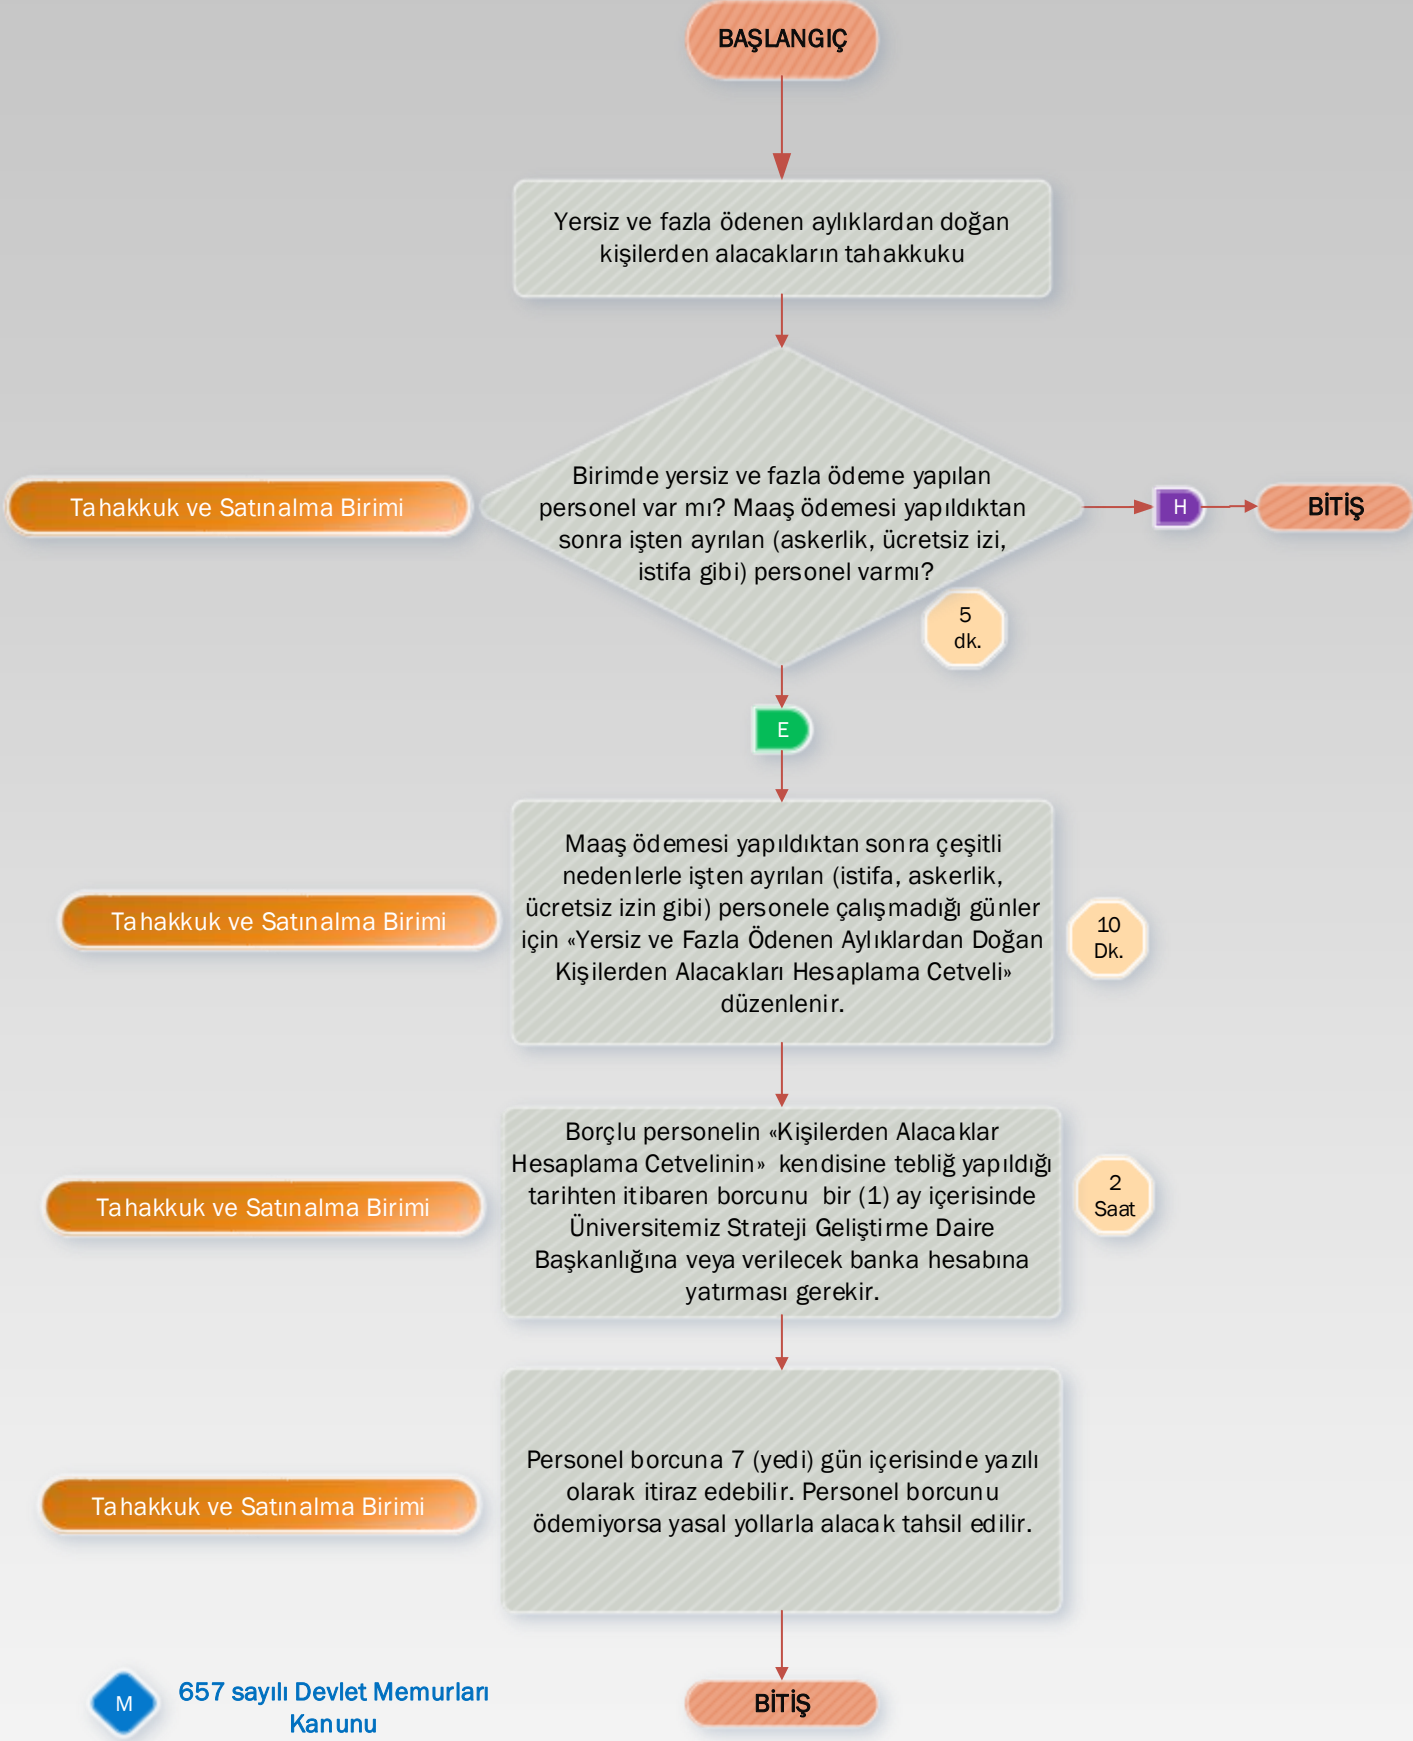

İŞİN ADI

Kişi Borcu Tahakkuk İşlemleri

KODU

TOPLAM SÜRE

2 saat, 15 dk.

SORUMLULAR

İŞ SÜRECİ

İŞİN ADI

KODU

TOPLAM SÜRE

2 saat, 15 dk.

SORUMLULAR

İŞ SÜRECİ

İŞİN ADI

Kişi Borcu Tahakkuk İşlemleri

KODU

TOPLAM SÜRE

2 saat, 15 dk.

SORUMLULAR

İŞ SÜRECİ

İŞİN ADI

Kişi Borcu Tahakkuk İşlemleri

KODU

TOPLAM SÜRE

2 saat, 15 dk.

SORUMLULAR

İŞ SÜRECİ

İŞİN ADI

Kişi Borcu Tahakkuk İşlemleri

KODU

TOPLAM SÜRE

2 saat, 15 dk.