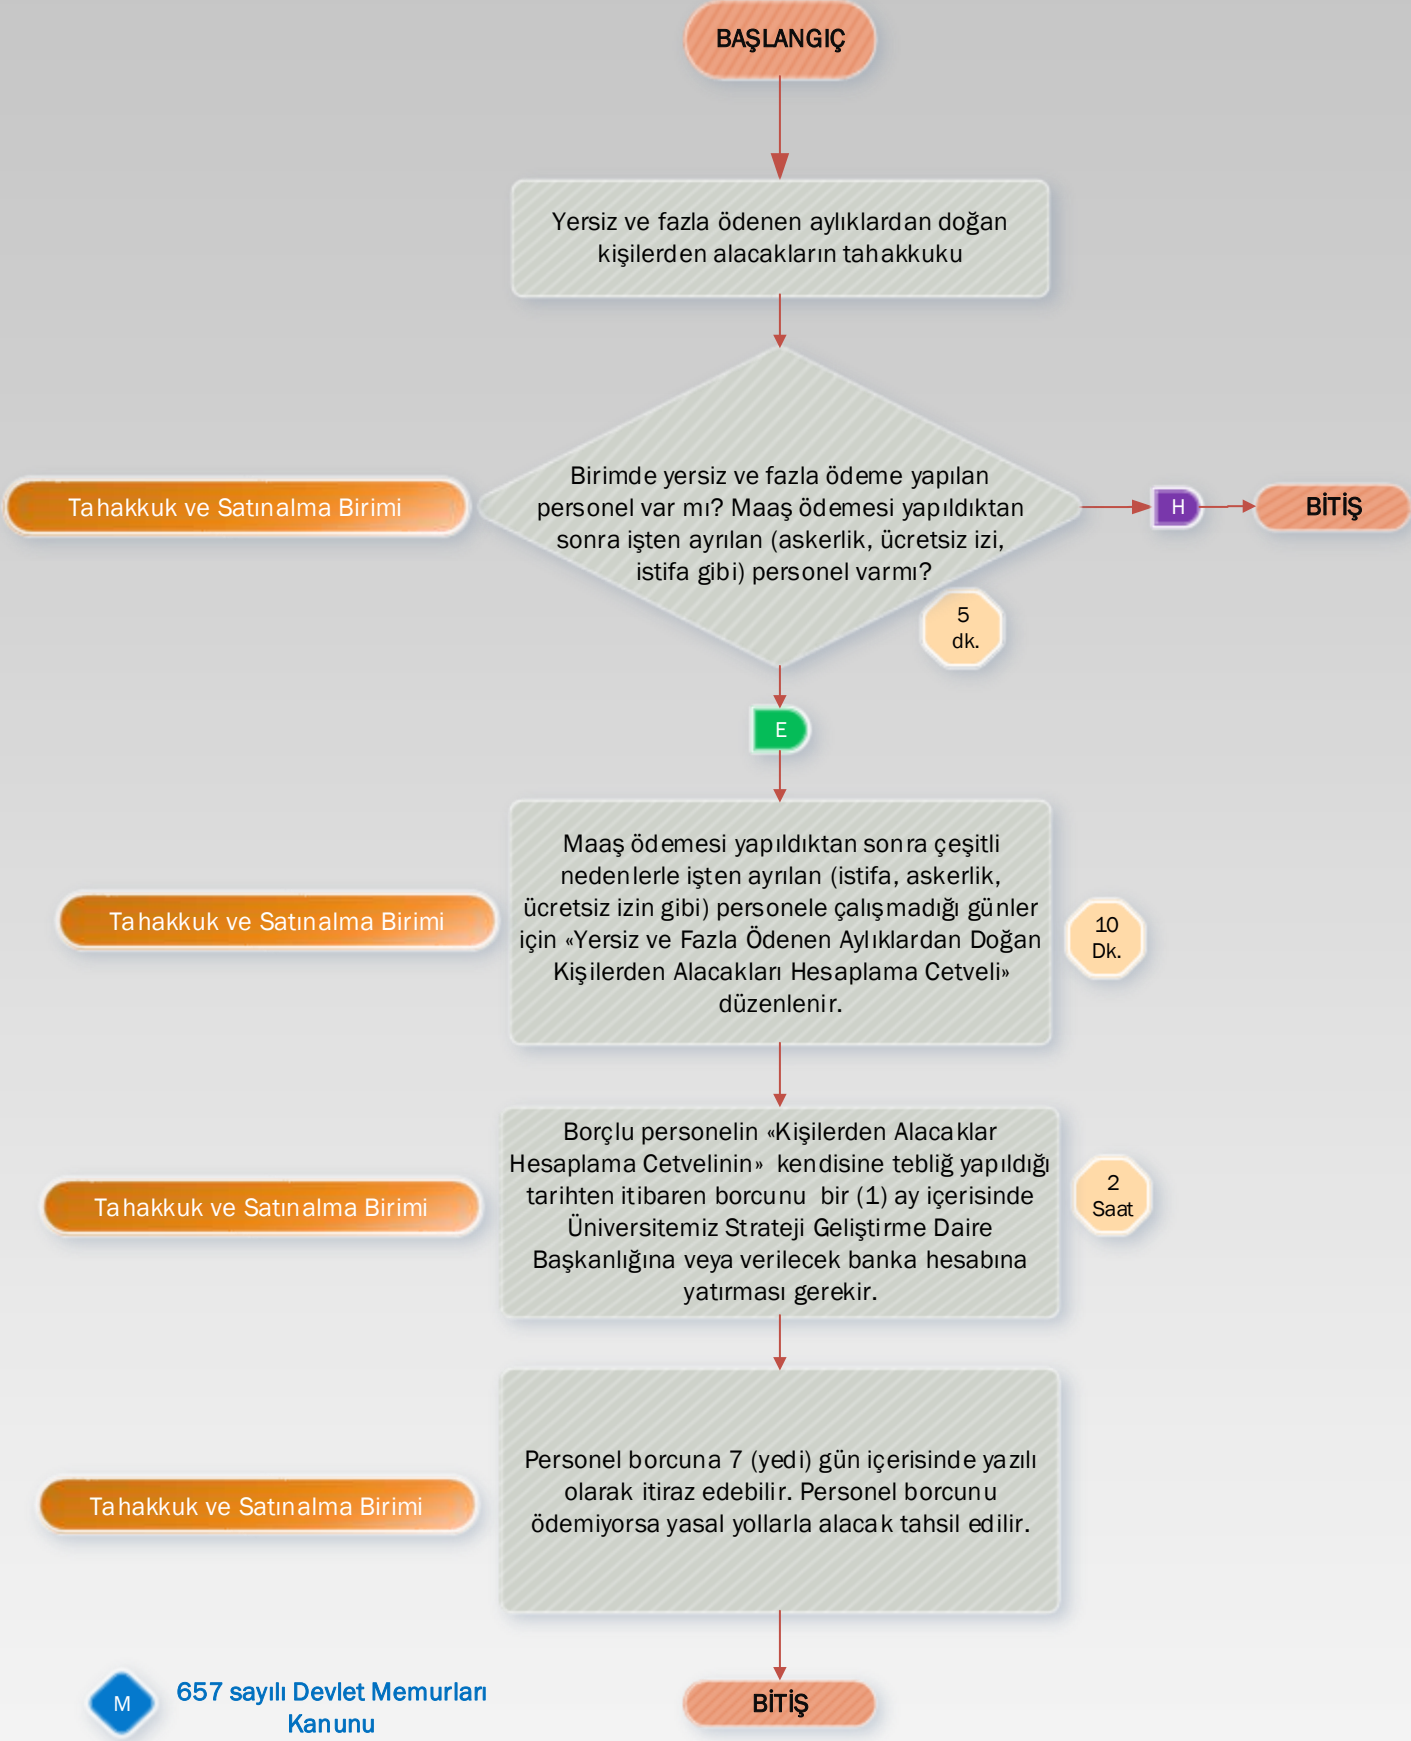

KODU

TOPLAM SÜRE

2 saat, 15 dk.

SORUMLULAR

İŞ SÜRECİ

İŞİN ADI

Kişi Borcu Tahakkuk İşlemleri

KODU

TOPLAM SÜRE

2 saat, 15 dk.

SORUMLULAR

İŞ SÜRECİ

İŞİN ADI

Kişi Borcu Tahakkuk İşlemleri

KODU

TOPLAM SÜRE

2 saat, 15 dk.

SORUMLULAR

İŞ SÜRECİ

İŞİN ADI

Kişi Borcu Tahakkuk İşlemleri

KODU

TOPLAM SÜRE

2 saat, 15 dk.

SORUMLULAR

İŞ SÜRECİ

İŞİN ADI

Kişi Borcu Tahakkuk İşlemleri

KODU

TOPLAM SÜRE

2 saat, 15 dk.

SORUMLULAR